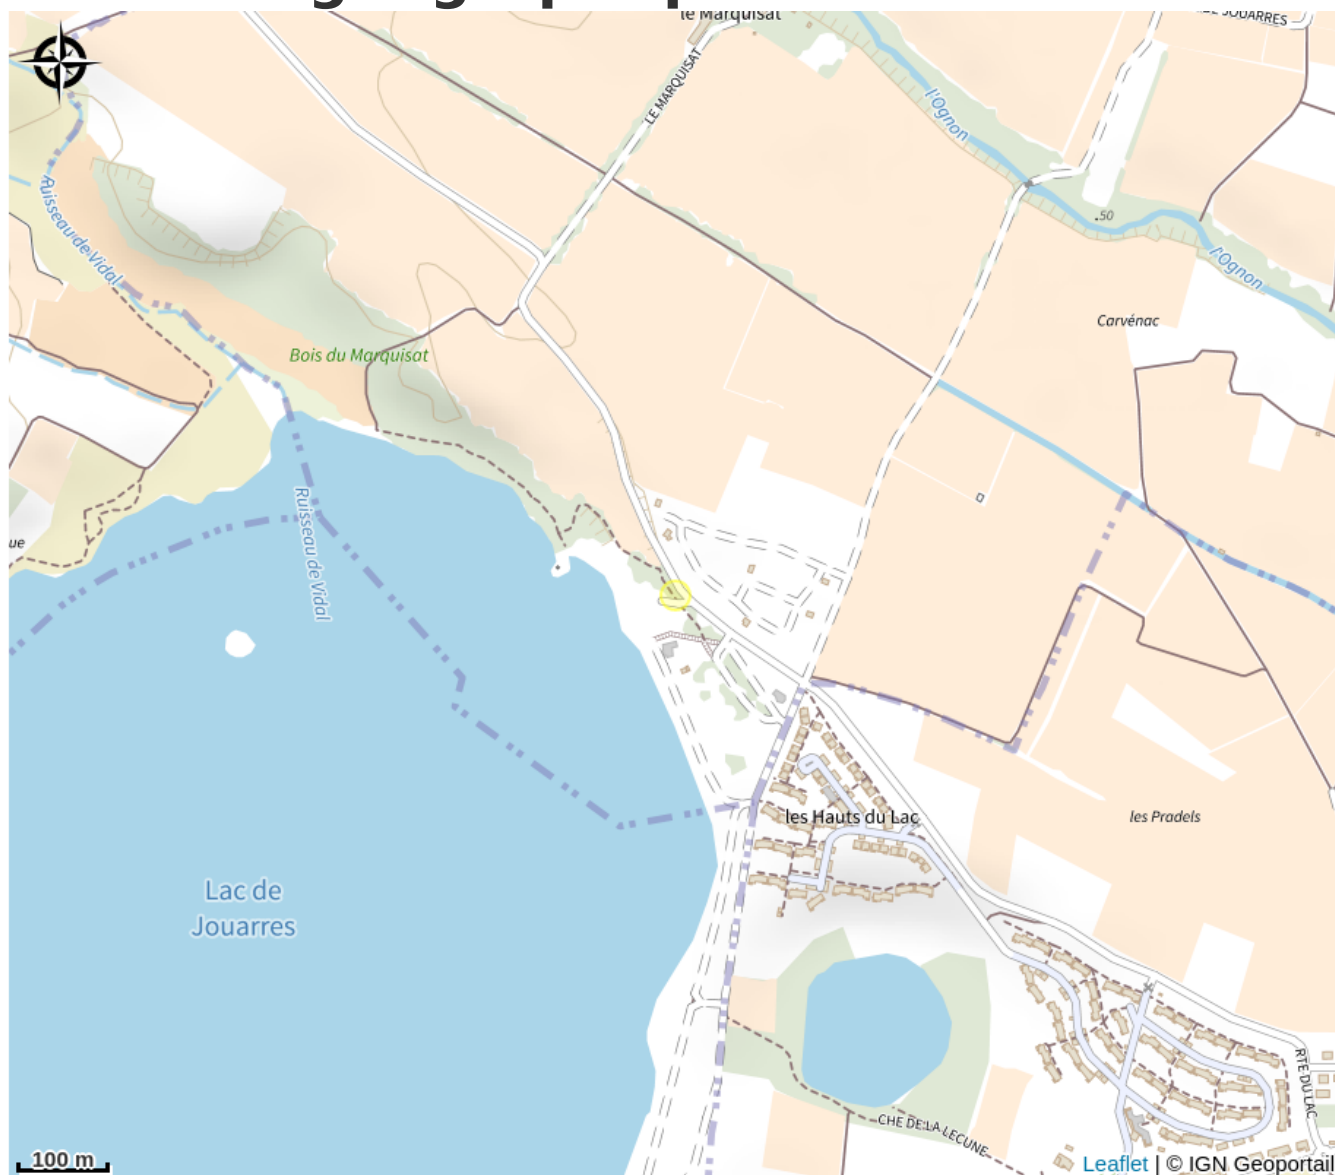

LA NOUVELLE GUINGUETTE DU LAC

Minervois

Infos pratiques

Categorie : Restaurants

Description

La Guinguette du Lac vous accueille les pieds dans l'eau au bord du Lac de Jouarres, et vous invite à venir passer un moment délicieux et raffiné avec une vue imprenable sur le lac, encadré par les Pyrénées et la Montagne Noire.

Situation géographique

Toutes les infos pratiques

Contact

Téléphone fixe :

+33 9 88 31 42 72

Page Facebook :

<https://www.facebook.com/La-Nouvelle-Guinguette-Du-Lac-de-Jouarres-112526864788195>

Adresse :

Lieu dit Lac de Jouarres

11200 HOMPS

nouvelle.guinguette@gmail.com