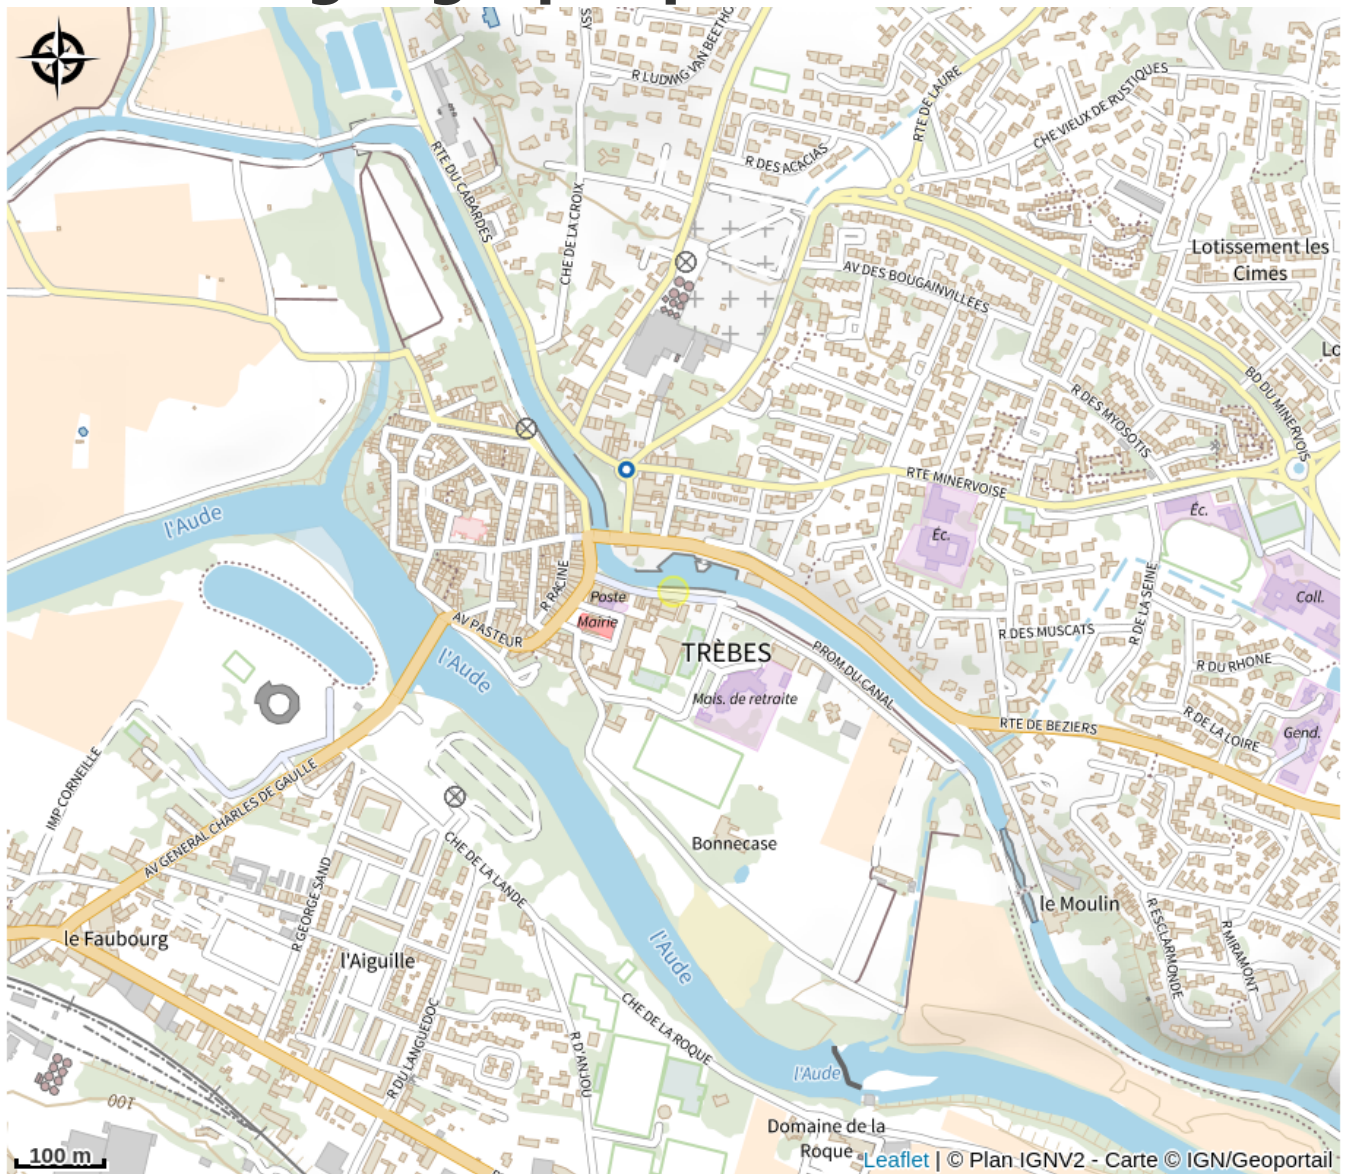

# LA TRATTORIA NAPOLI

Canal du midi

Crédit photo : TRATTORIA NAPOLI

# Description

restaurant avec terrasse couverte ou non au bord du Canal du Midi. Cuisine régionale, italienne. Plats à emporter.

# Situation géographique