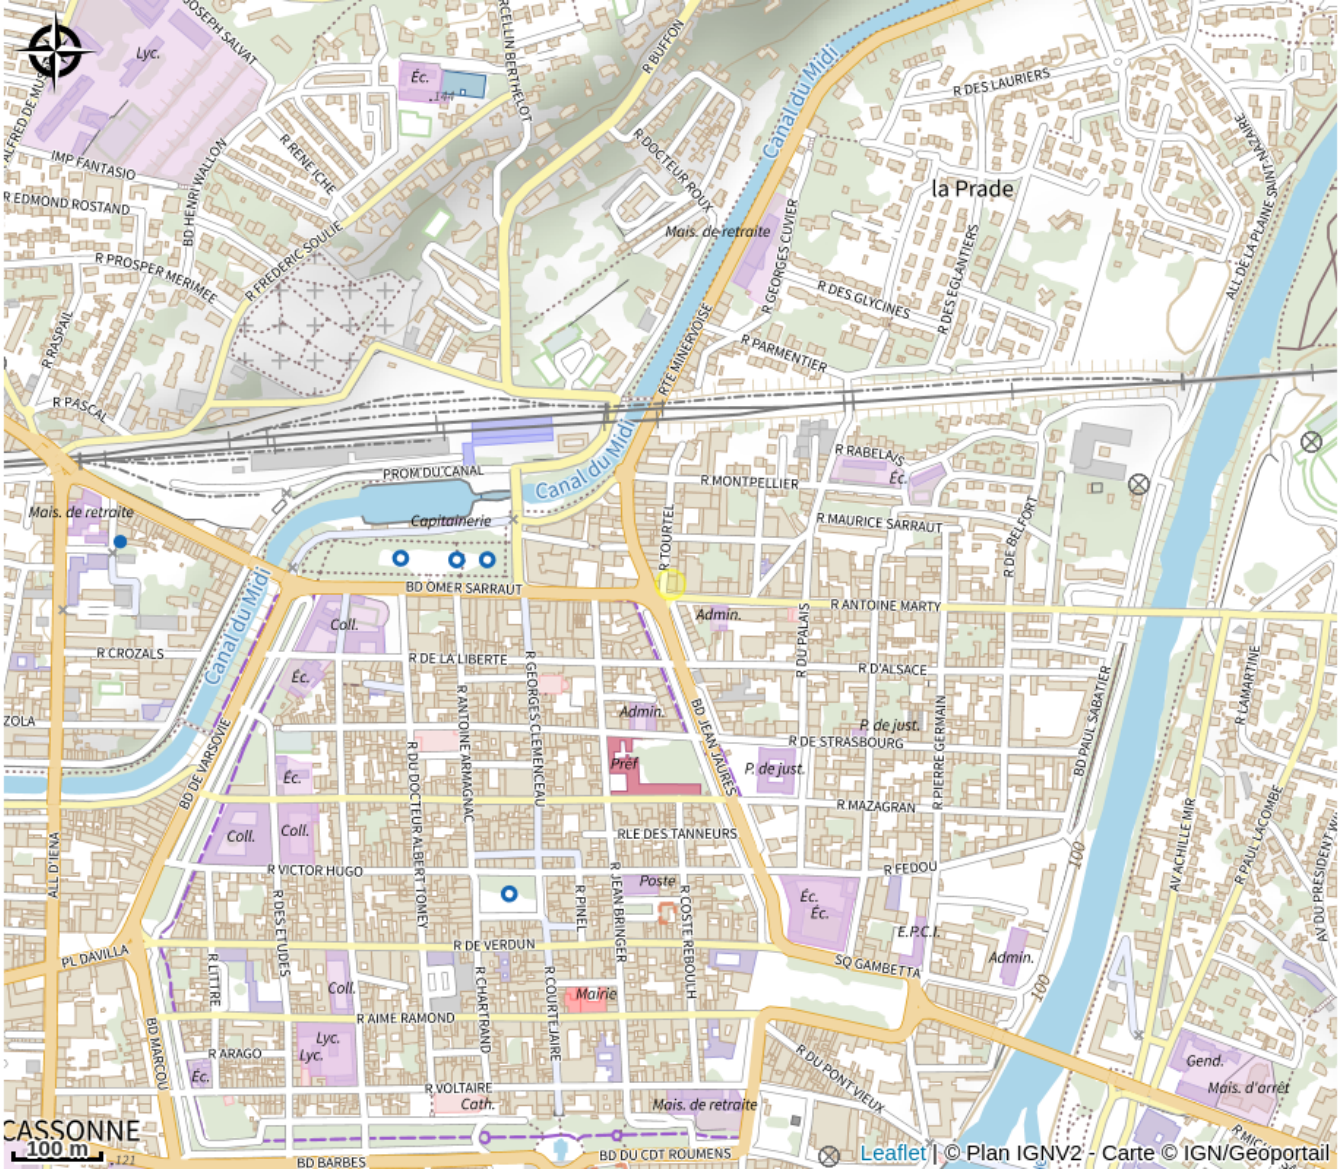

Situation géographique