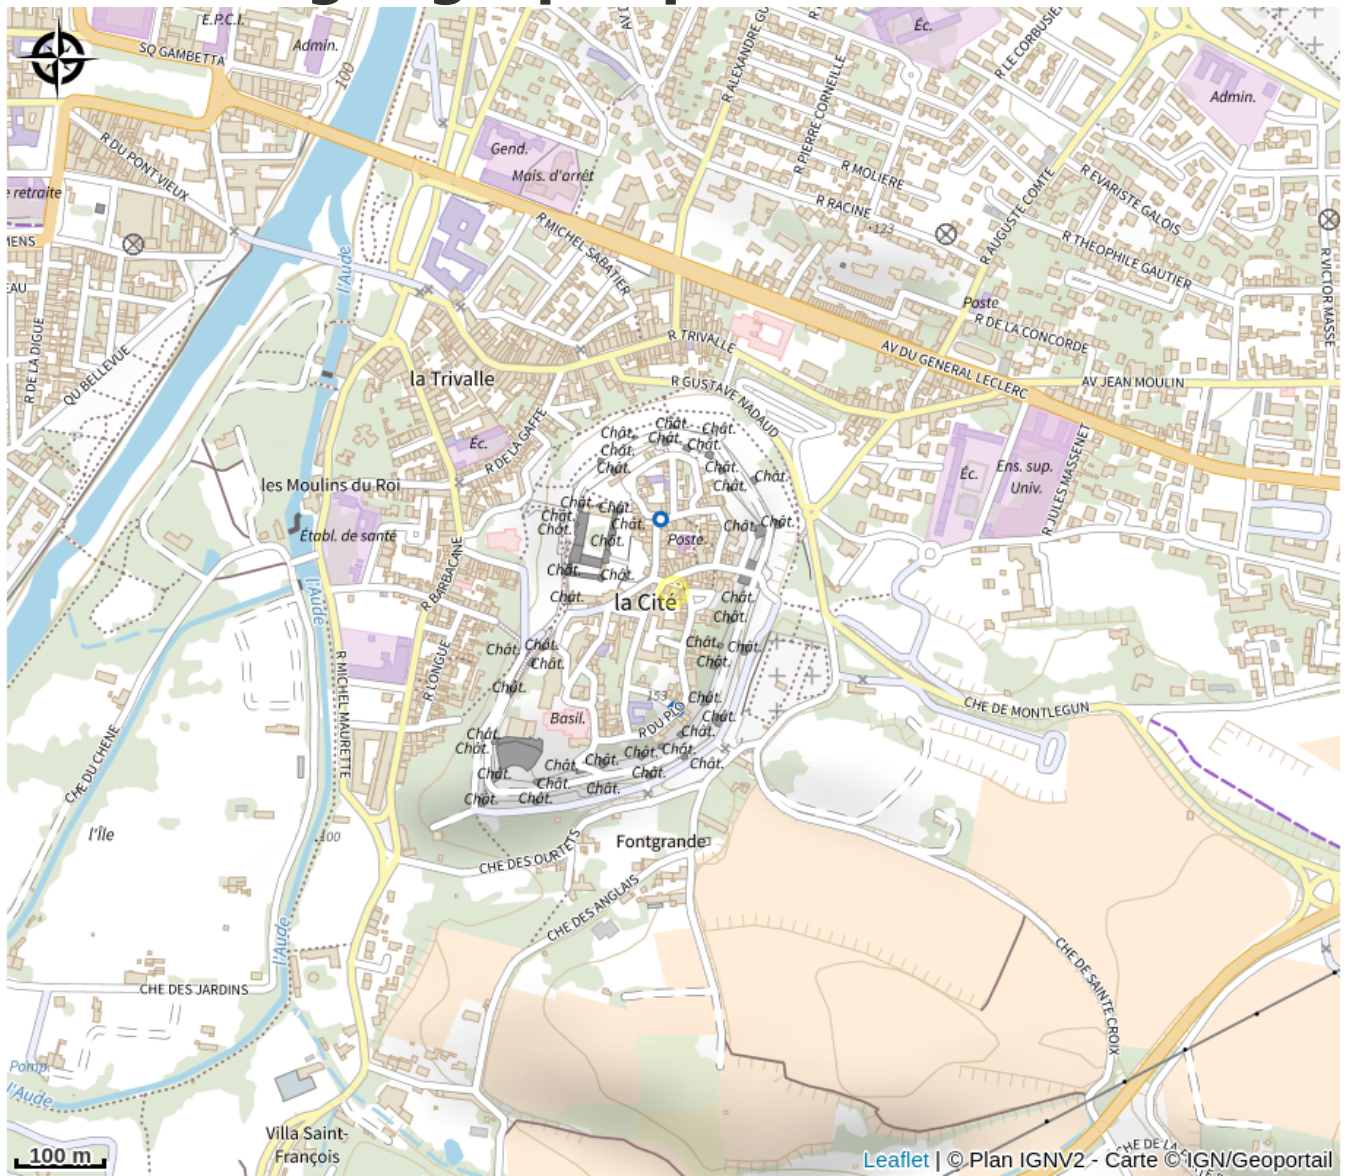

AUBERGE DE DAME CARCAS

Canal du midi

Crédit photo : AUBERGE DE DAME CARCAS-11

Situé en plein cœur de la Cité médiévale sur la place du château, cuisine traditionnelle et grillades au feu de bois.

Infos pratiques

Categorie : Restaurants

Description

Situé en plein cœur de la Cité médiévale sur la place du château, cuisine traditionnelle et grillades au feu de bois.

Situation géographique

Toutes les infos pratiques

Contact

Téléphone fixe :

+33 4 68 71 23 23

Page Facebook :

<https://www.facebook.com/Auberge-de-Dame-Carcas-100127098577064>

Adresse :

3 place du château

La Cité

11000 CARCASSONNE