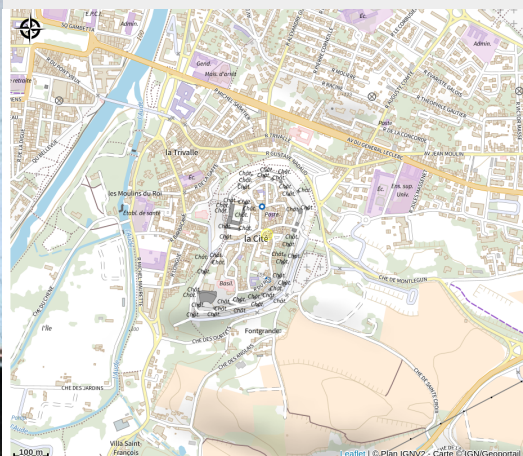

AUBERGE DE DAME CARCAS

Canal du midi

Crédit photo : AUBERGE DE DAME CARCAS-11

Situé en plein cœur de la Cité médiévale sur la place du château, cuisine traditionnelle et grillades au feu de bois.

Infos pratiques

Categorie : Restaurants

Description

Situé en plein cœur de la Cité médiévale sur la place du château, cuisine traditionnelle et grillades au feu de bois.

Situation géographique

Toutes les infos pratiques

Contact