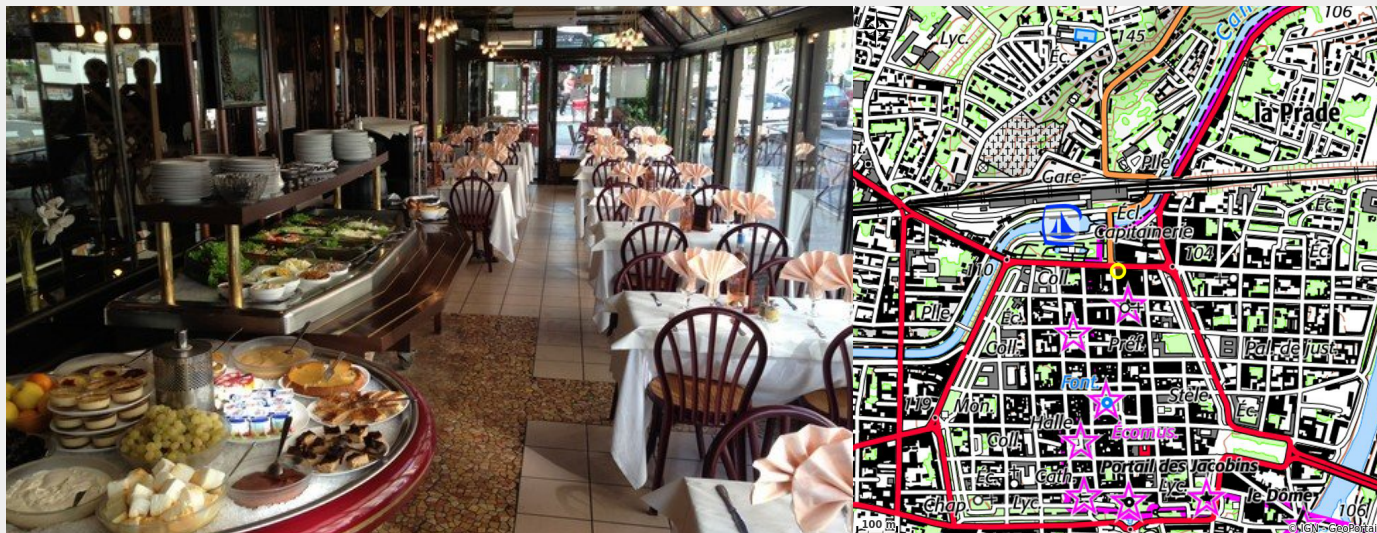

LA ROTONDE

Canal du midi

Crédit photo : La Rotonde 1 (web)

Face à la gare SNCF, venez déguster dans cette brasserie des spécialités régionales mais aussi une cuisine traditionnelle.

Infos pratiques

Categorie : Restaurants

Description

Face à la gare SNCF, venez déguster dans cette brasserie des spécialités régionales mais aussi une cuisine traditionnelle.

Situation géographique

Toutes les infos pratiques

Contact

Téléphone fixe :
+33 4 68 25 02 37