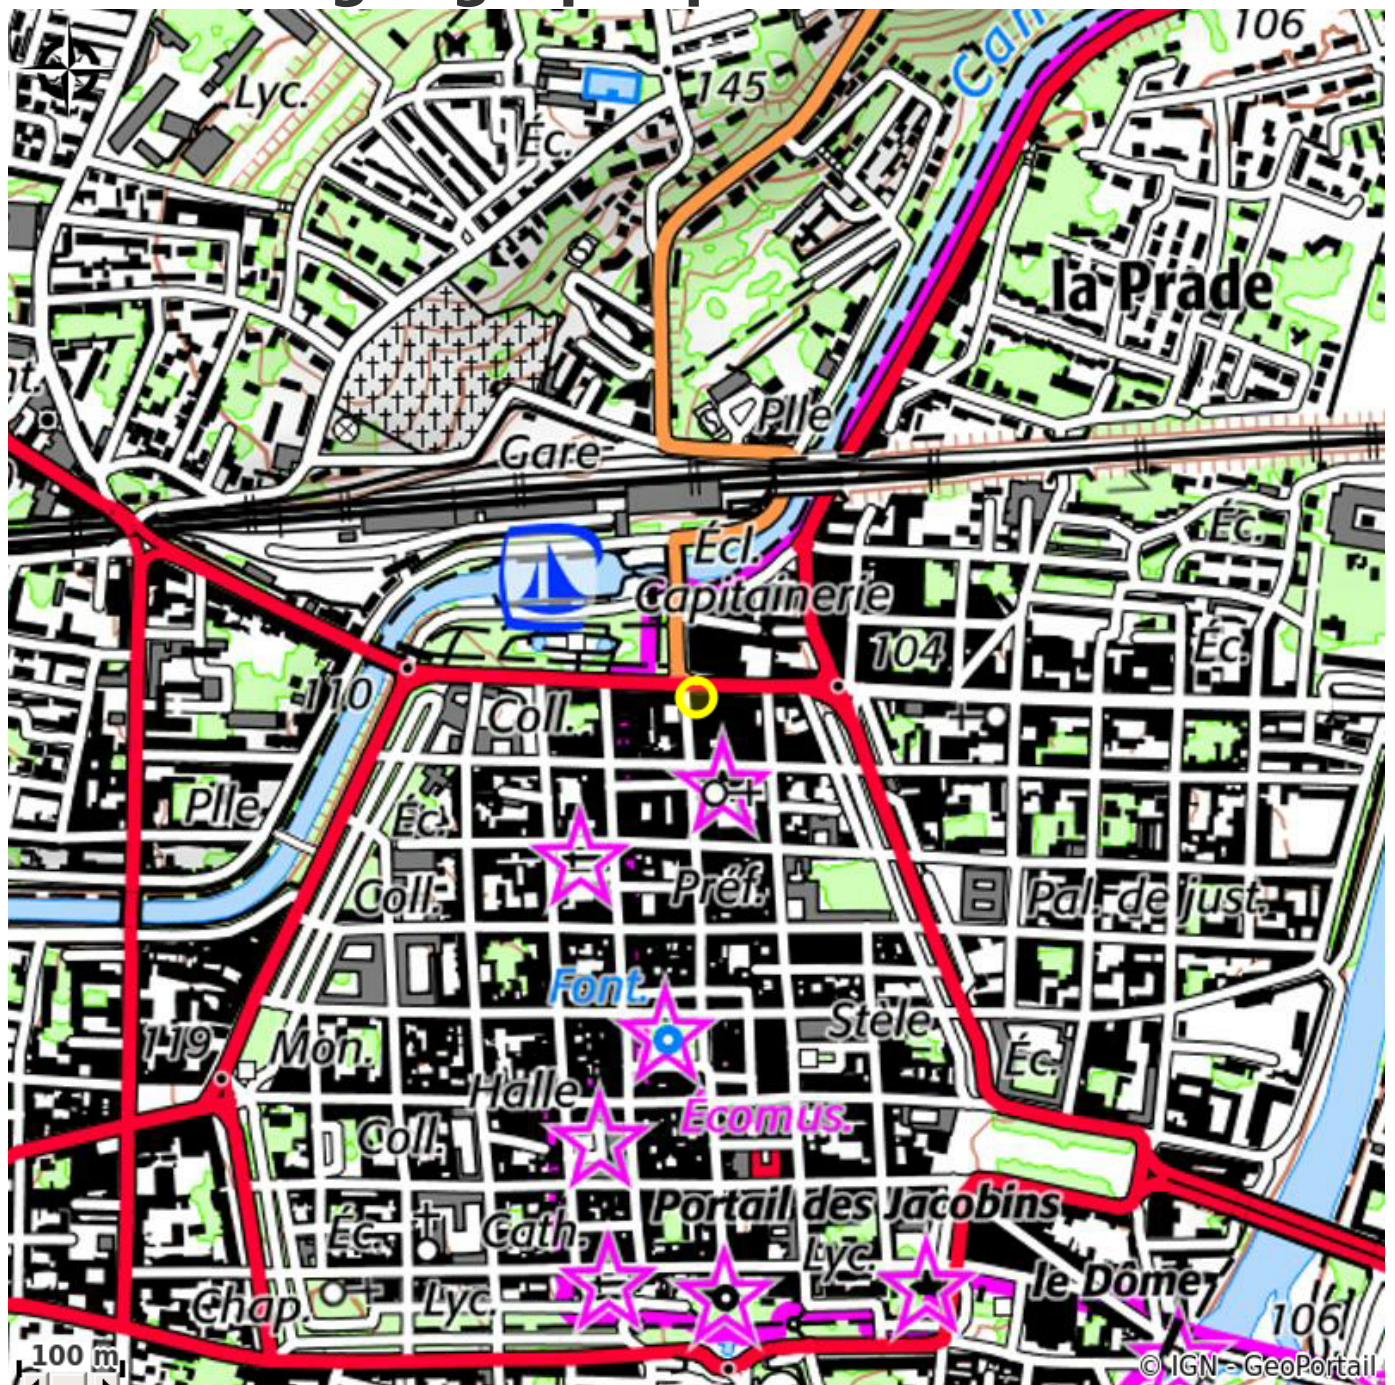

LA ROTONDE

Canal du midi

Crédit photo : La Rotonde 1 (web)

Face à la gare SNCF, venez déguster dans cette brasserie des spécialités régionales mais aussi une cuisine traditionnelle.

Infos pratiques

Categorie : Restaurants

Description

Face à la gare SNCF, venez déguster dans cette brasserie des spécialités régionales mais aussi une cuisine traditionnelle.

Situation géographique

Toutes les infos pratiques

Contact

Téléphone fixe :
+33 4 68 25 02 37