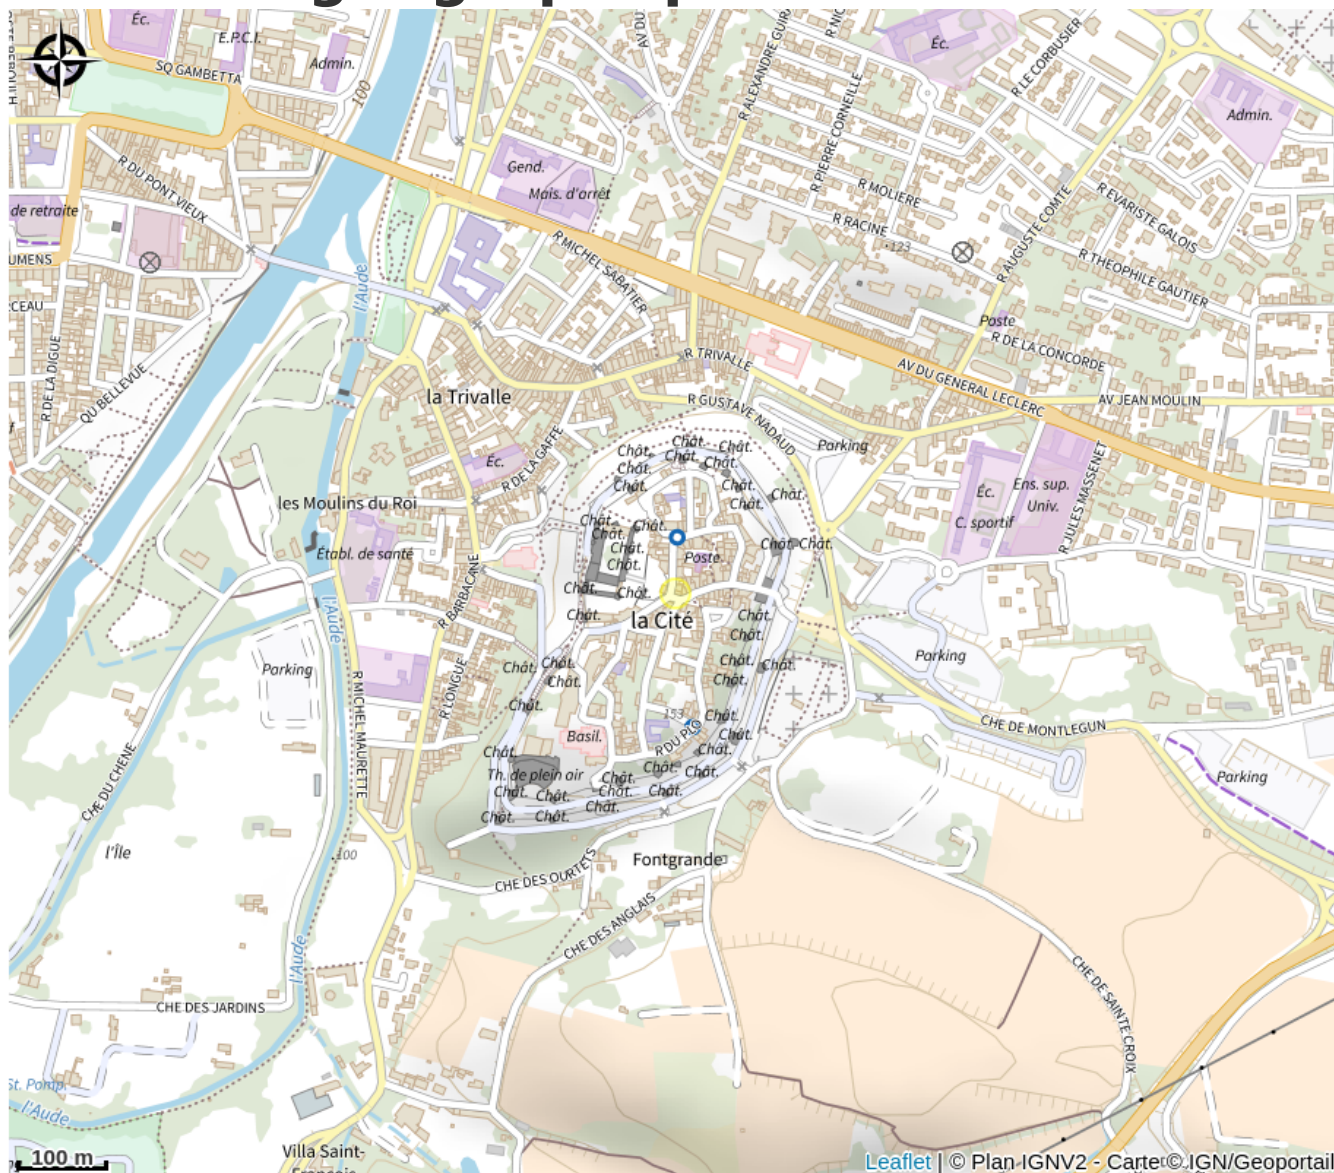

AUBERGE DES DUCS D'OC

Canal du midi

Crédit photo : 617217_auberges_des_ducs_doc_01

Restaurant typique de la Cité avec pierres apparentes, poutres en bois, terrasse intérieure. Chaleureux et convivial.

Infos pratiques

Categorie : Restaurants

Description

Restaurant typique de la Cité avec pierres apparentes, poutres en bois, terrasse intérieure. Chaleureux et convivial.

Situation géographique

Toutes les infos pratiques

Contact