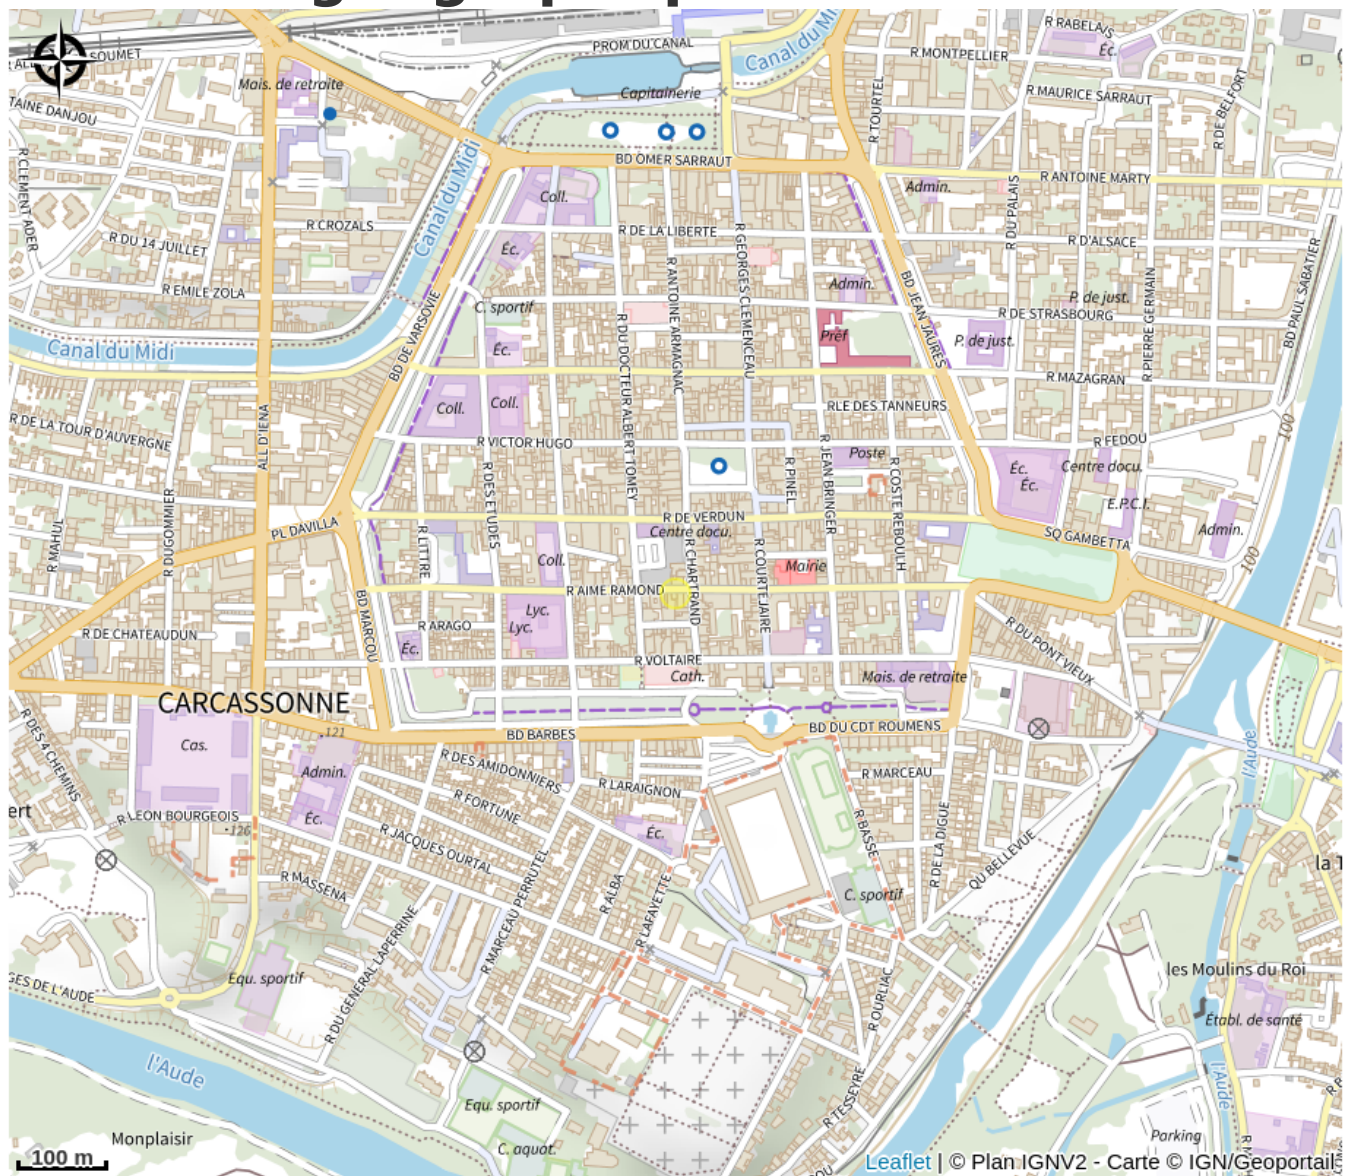

LA TABLE DE LA BASTIDE

Canal du midi

Crédit photo : LA TABLE DE LA BASTIDE (1) (Facebook - La Table de la Bastide)

Infos pratiques

Categorie : Restaurants

Description

Restaurant situé en centre ville situé en face aux Halles Prosper Montagné avec deux salles dont une cave en pierres voûtée. Cuisine française, européenne et moderne faite à base de produits frais.

Situation géographique

Toutes les infos pratiques

Contact

Téléphone fixe :

+33 4 30 34 51 99

Téléphone portable :

+33 6 01 40 63 86

Page Facebook :