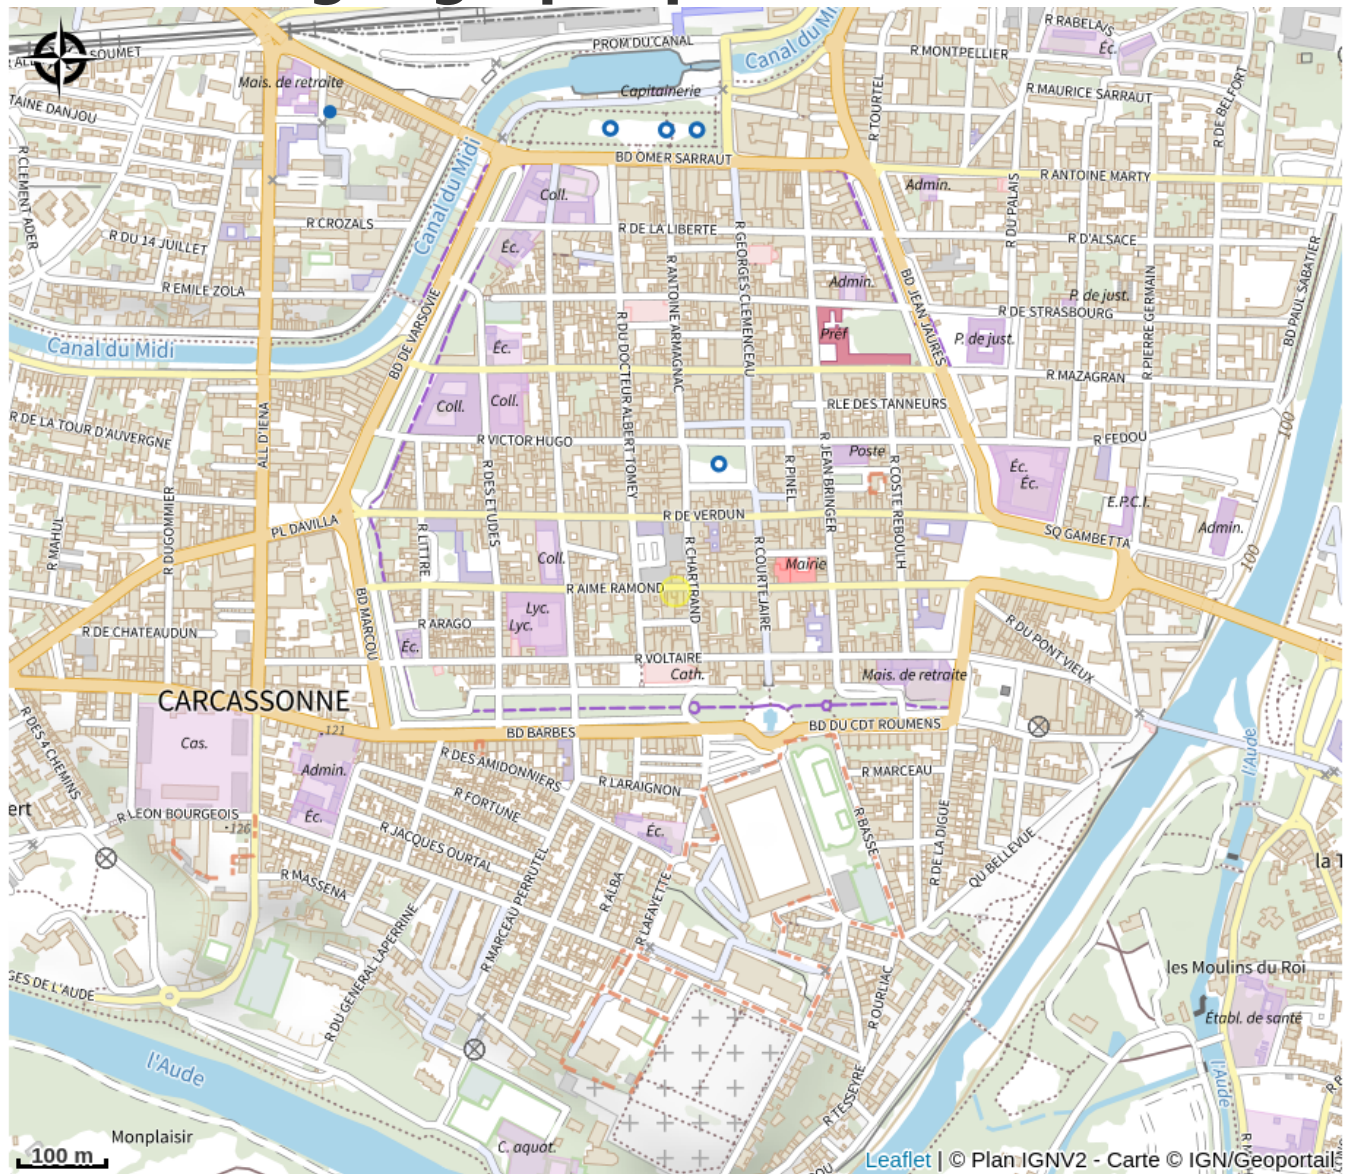

LA TABLE DE LA BASTIDE

Canal du midi

Crédit photo : LA TABLE DE LA BASTIDE (1) (Facebook - La Table de la Bastide)

Infos pratiques

Categorie : Restaurants

Description

Restaurant situé en centre ville situé en face aux Halles Prosper Montagné avec deux salles dont une cave en pierres voûtée. Cuisine française, européenne et moderne faite à base de produits frais.

Situation géographique

Toutes les infos pratiques

Contact

Téléphone fixe :

+33 4 30 34 51 99

Téléphone portable :

+33 6 01 40 63 86

Page Facebook :