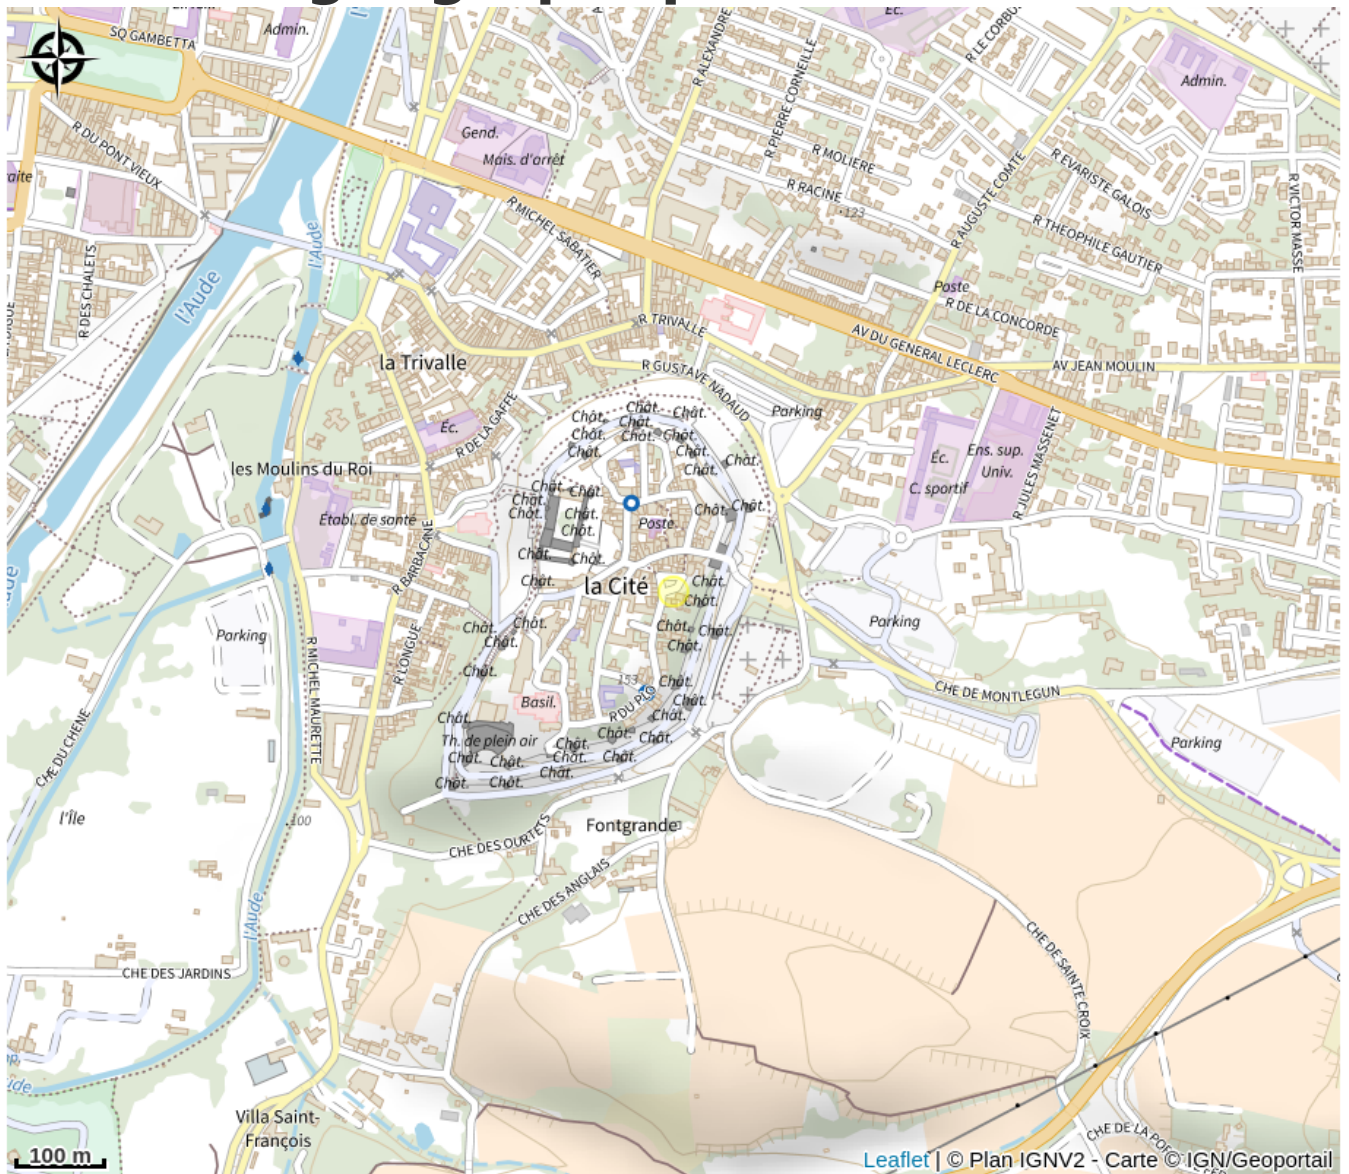

# LE FLAGRANT DES LICES

Canal du midi

Crédit photo : flagrant des lices tis

*Restaurant situé au coeur de la cité médiévale avec une terrasse ombragée, un patio intérieur et 2 salles à l'étage. Ce restaurant est mentionné dans le guide du Routard et le Petit Futé.*

# Description

Restaurant situé au coeur de la cité médiévale avec une terrasse ombragée, un patio intérieur et 2 salles. Ce restaurant est mentionné dans le guide du Routard et le Petit Futé.

# Situation géographique