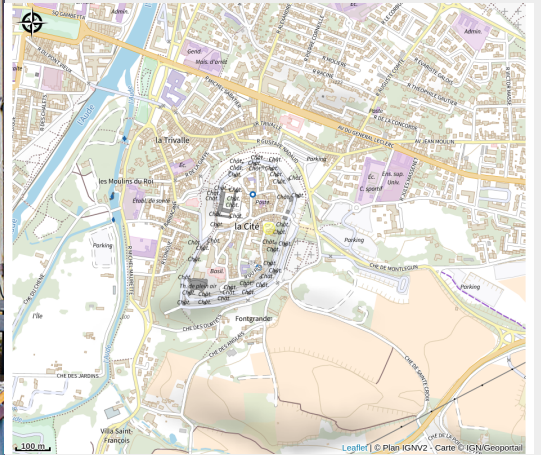

# LE FLAGRANT DES LICES

Canal du midi

Crédit photo : flagrant des lices tis

*Restaurant situé au coeur de la cité médiévale avec une terrasse ombragée, un patio intérieur et 2 salles à l'étage. Ce restaurant est mentionné dans le guide du Routard et le Petit Futé.*

# Description

Restaurant situé au coeur de la cité médiévale avec une terrasse ombragée, un patio intérieur et 2 salles. Ce restaurant est mentionné dans le guide du Routard et le Petit Futé.

# Situation géographique