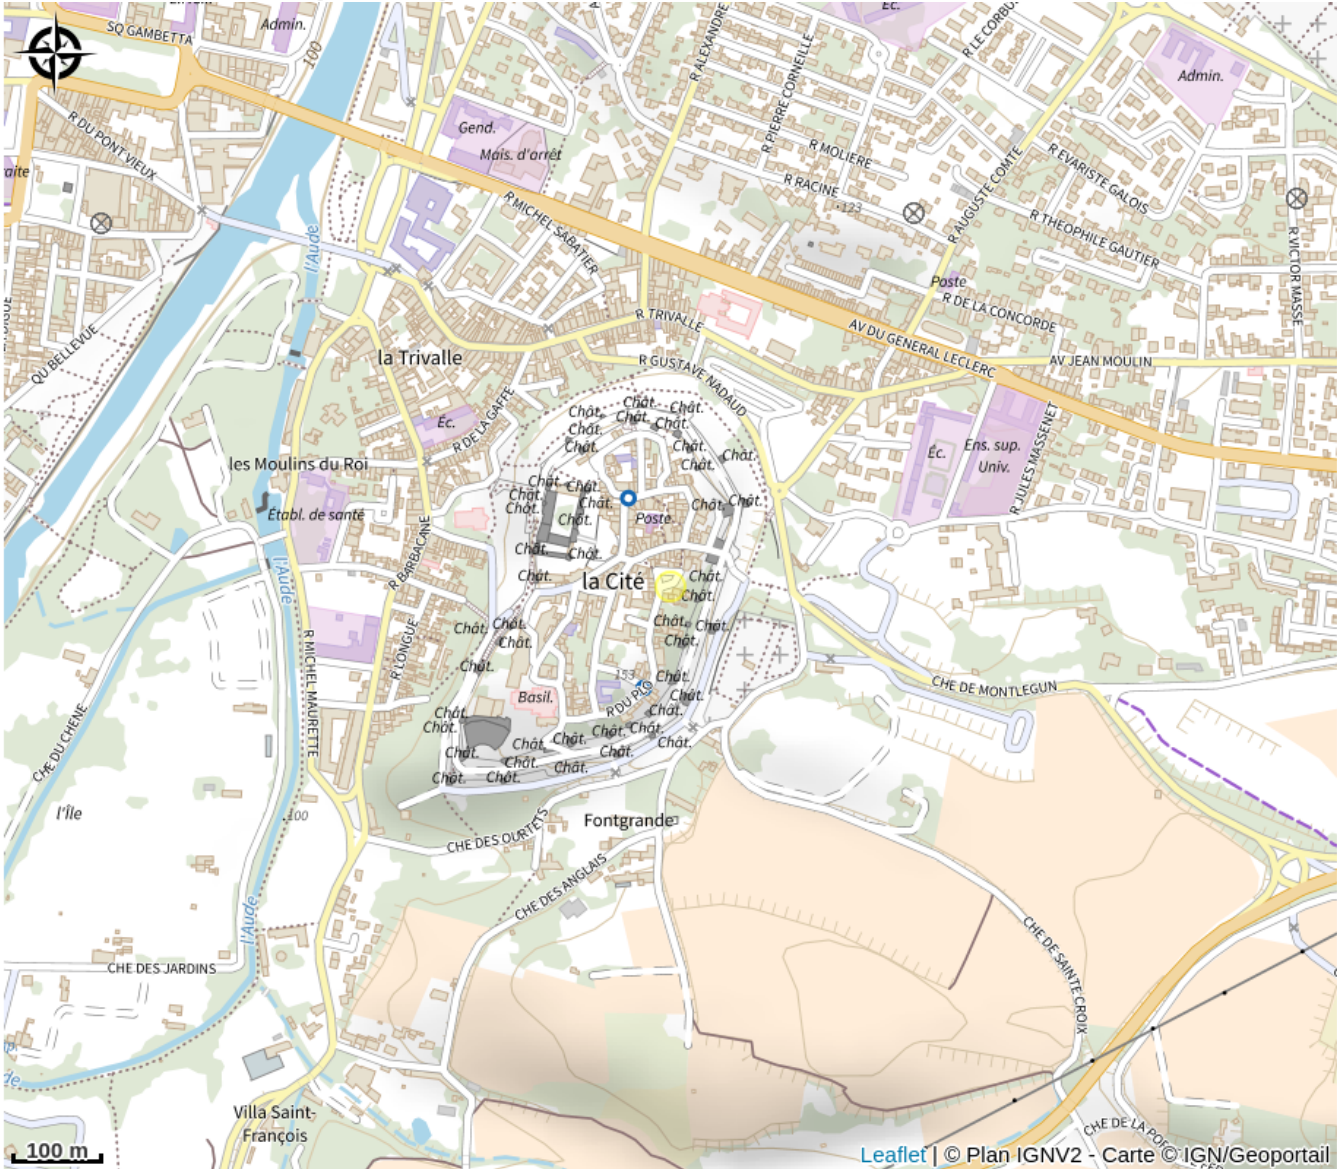

Situation géographique