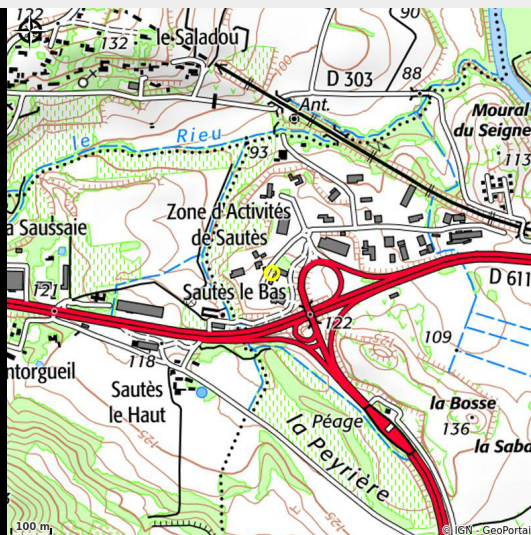

# LA GENTILHOMMIERE

Carcassonnais

# Description

La Gentilhommière est située entre Carcassonne et Trèbes et jouit d'un emplacement privilégié entre la Cité Médiévale et le Canal du Midi. Ouvert le week-end sur réservation.

# Situation géographique