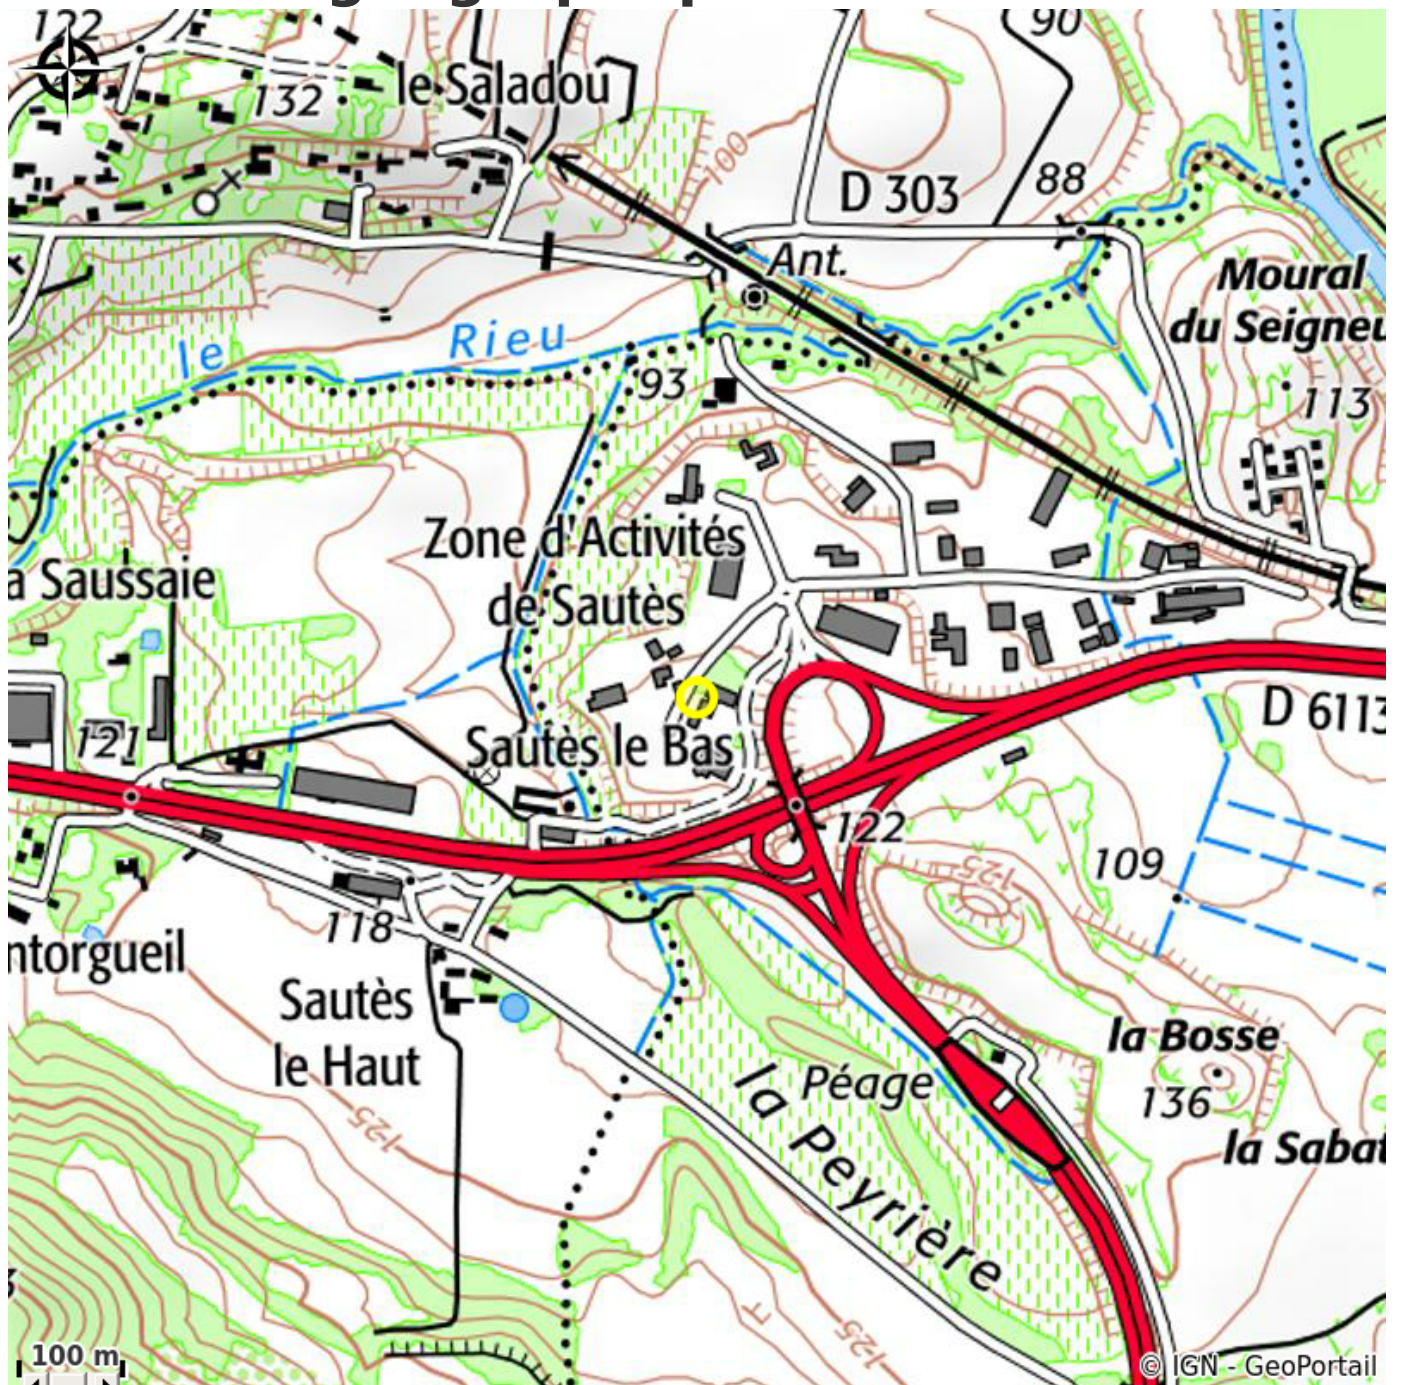

# LA GENTILHOMMIERE

Carcassonnais

# Description

La Gentilhommière est située entre Carcassonne et Trèbes et jouit d'un emplacement privilégié entre la Cité Médiévale et le Canal du Midi. Ouvert le week-end sur réservation.

# Situation géographique