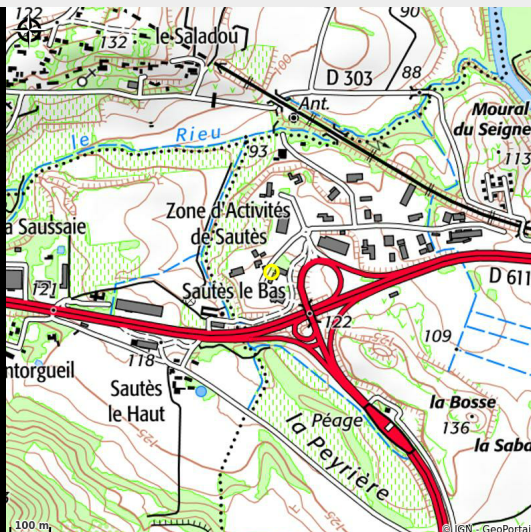

# LA GENTILHOMMIERE

Carcassonnais

# Description

La Gentilhommière est située entre Carcassonne et Trèbes et jouit d'un emplacement privilégié entre la Cité Médiévale et le Canal du Midi. Ouvert le week-end sur réservation.

# Situation géographique