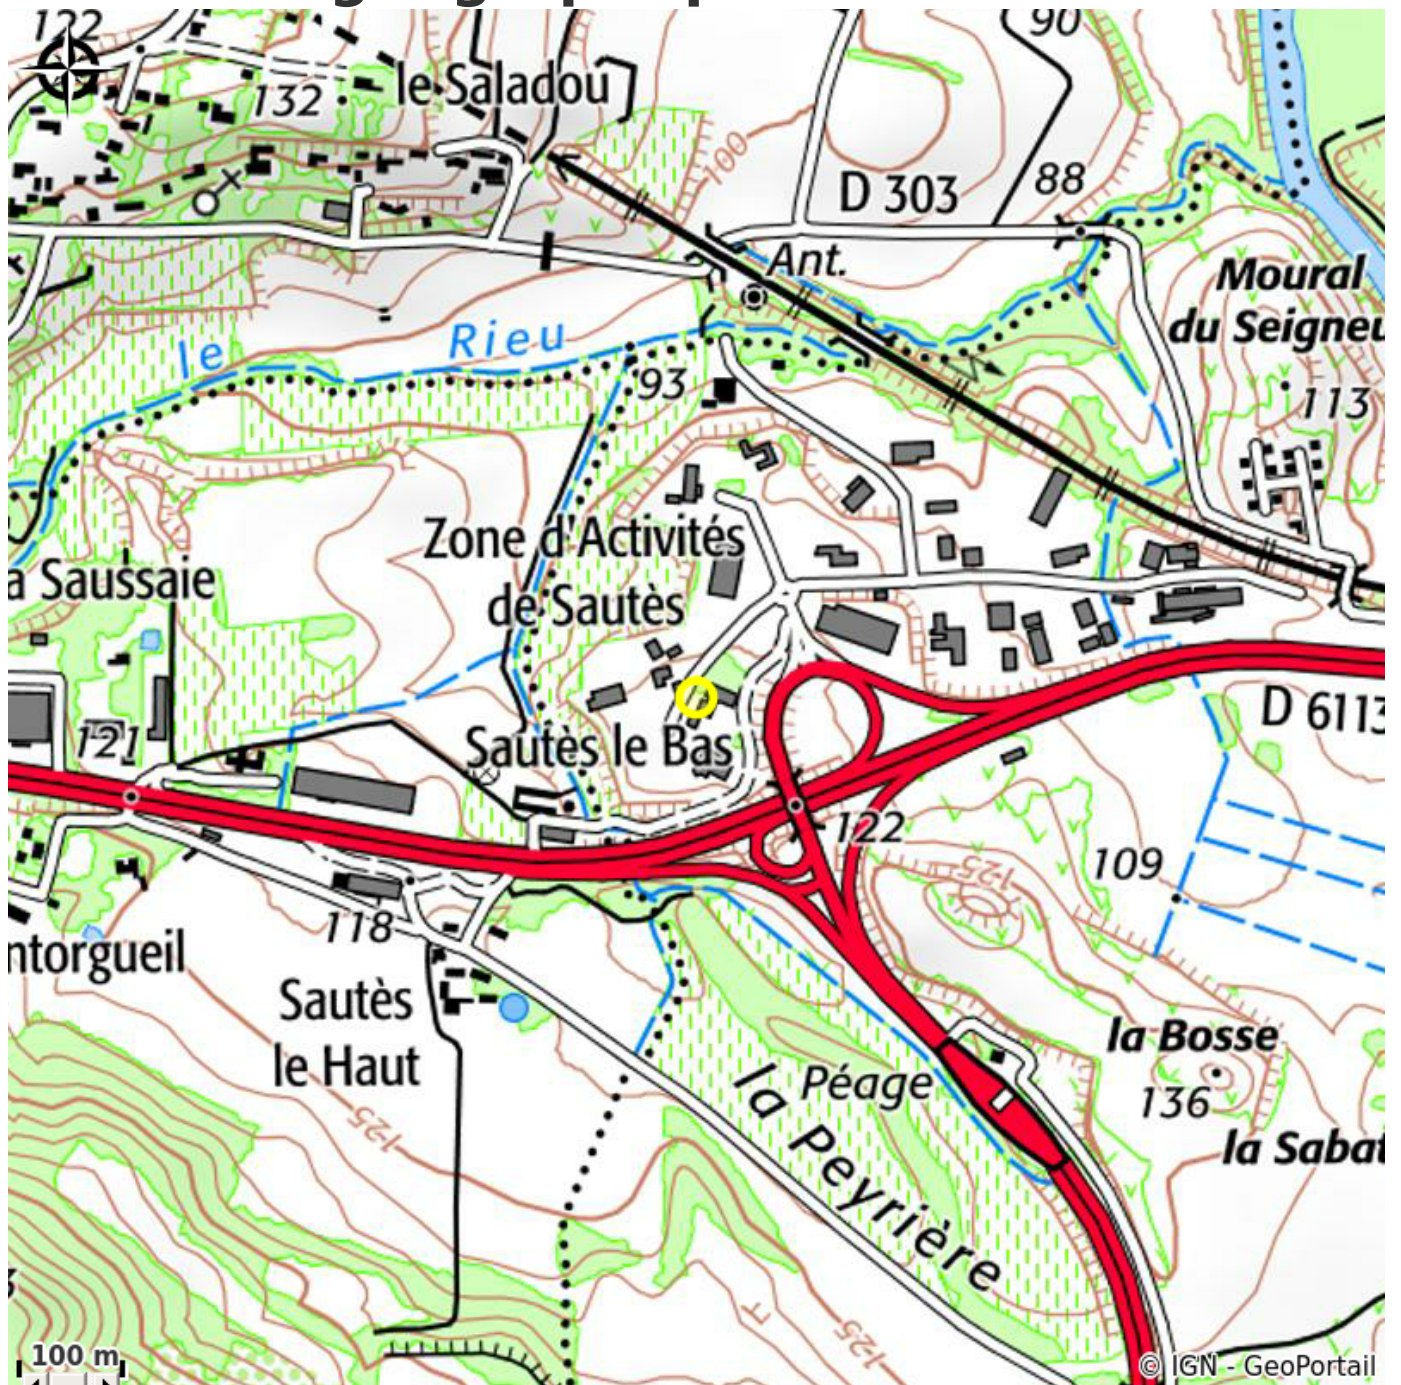

# LA GENTILHOMMIERE

Carcassonnais

# Description

La Gentilhommière est située entre Carcassonne et Trèbes et jouit d'un emplacement privilégié entre la Cité Médiévale et le Canal du Midi. Ouvert le week-end sur réservation.

# Situation géographique