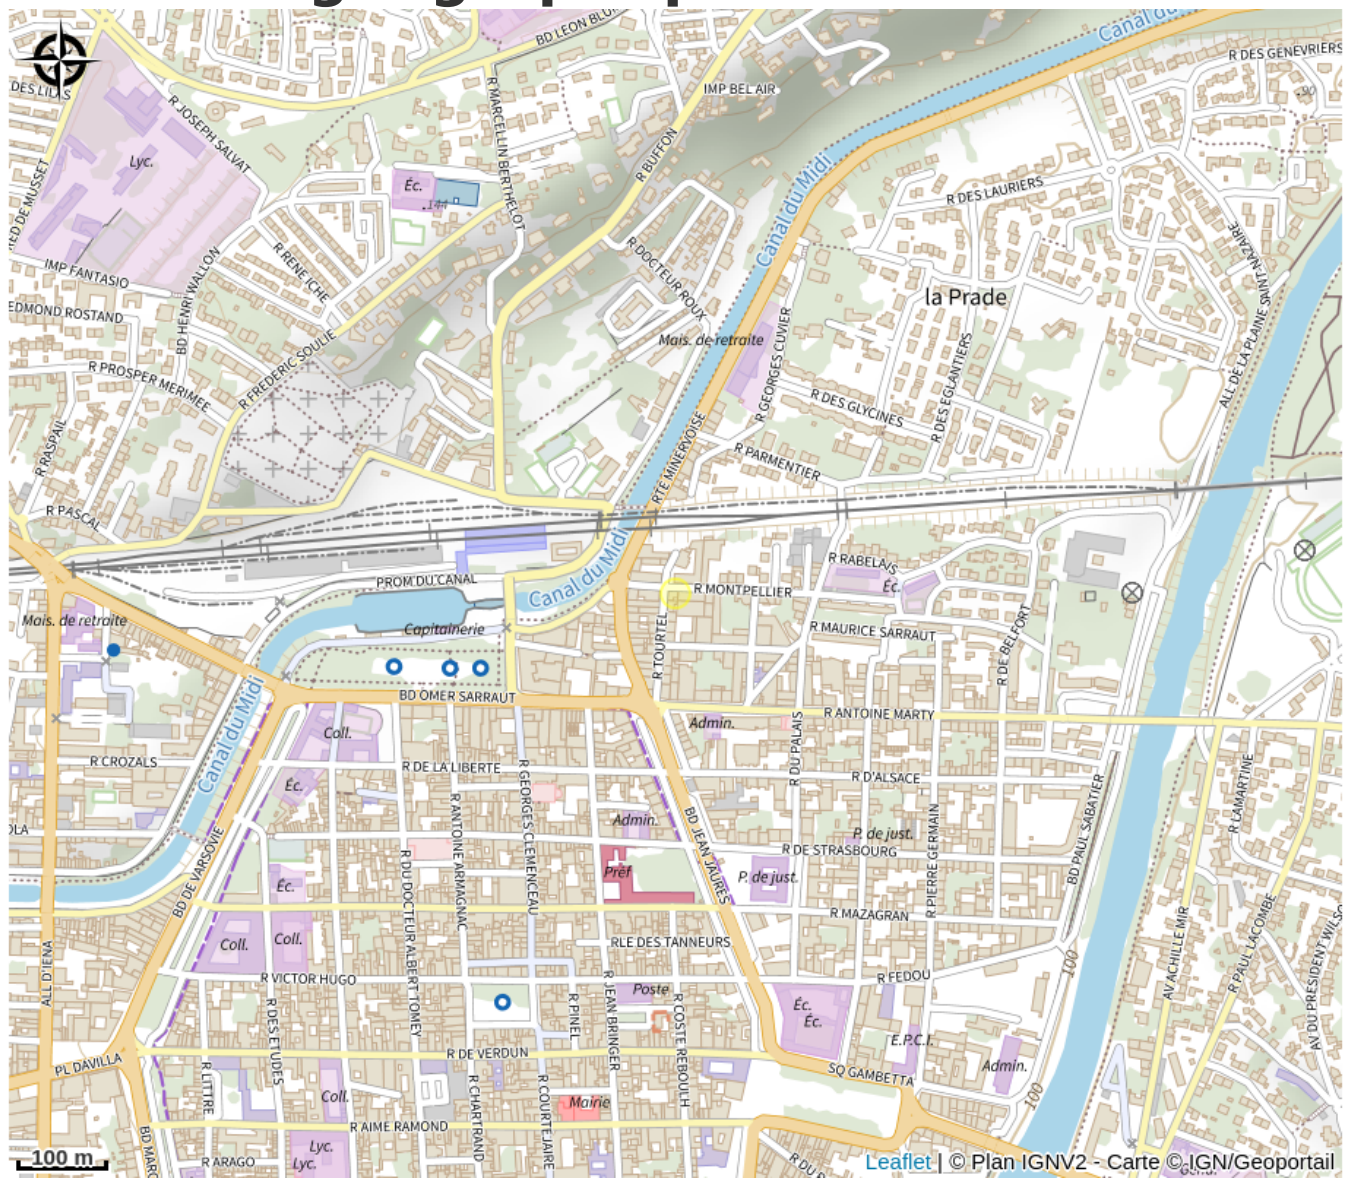

Situation géographique