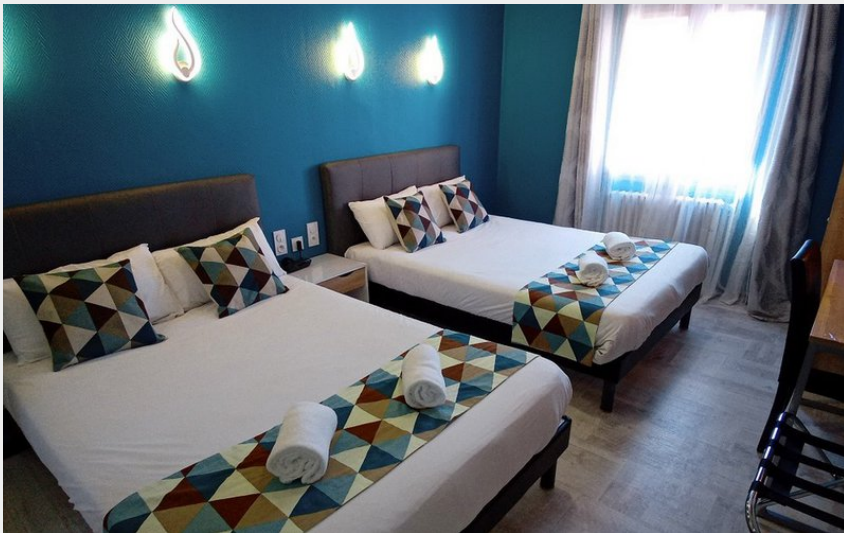

HÔTEL ASTORIA

Canal du midi

Crédit photo : HÔTEL ASTORIA (1)

L'Astoria vous accueille dans une ambiance familiale et chaleureuse, près du centre ville, de la gare SNCF et à 150 m du Canal du Midi.

Infos pratiques

Categorie : Se loger

Type : Hotel

Description

Idéalement situé en centre ville, à 200 m de la gare, à 50 m du Canal du Midi et 20 mn de la Cité Médiévale. Parking et garage privés, gratuit pour les vélos et motos.