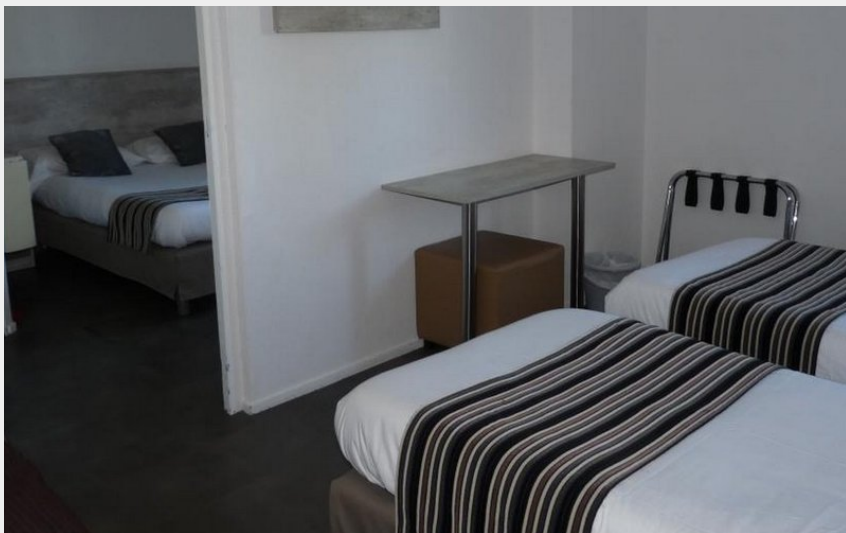

BRIT HOTEL BOSQUET

Canal du midi

Situé à moins de 2 minutes de la Cité Médiévale, charmant petit hôtel au calme avec parking privé et fermé. Plateau de courtoisie.

Infos pratiques

Categorie : Se loger

Type : Hotel

Description

Situé à moins de deux minutes en voiture de la Cité Médiévale, vous passerez un agréable séjour dans ce charmant petit hôtel au calme de ses 27 chambres climatisées, où vous disposerez d'un plateau de courtoisie. Vous apprécierez le confort et l'espace de la salle de bain privative, équipée d'une baignoire, sèche cheveux et divers produits d'accueil. Billard et bibliothèque gratuits. WIFI gratuit.