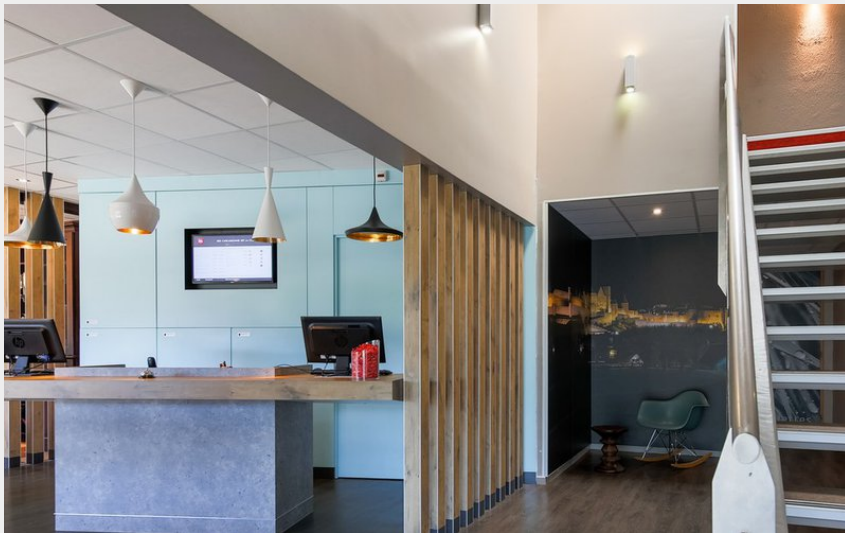

HÔTEL IBIS CARCASSONNE EST LA CITÉ

Canal du midi

Hôtel convivial situé à 1,5 km de la Cité Médiévale et à 2,5 km du centre ville de Carcassonne, doté d'un restaurant familial, d'une terrasse arborée et d'un parking privé gratuit et clos.

Infos pratiques

Categorie : Se loger

Type : Hotel

Description

Hôtel convivial situé à 1,5 km de la Cité Médiévale et à 2,5 km du centre ville de Carcassonne, doté d'un restaurant familial qui travaille des produits frais et de saison, d'une terrasse arborée, d'une piscine chauffée en saison estivale et d'un parking privé gratuit et clos. Il dispose de chambres standards et familiales tout confort rénovées en 2019. Toute l'équipe sera heureuse de vous accueillir.