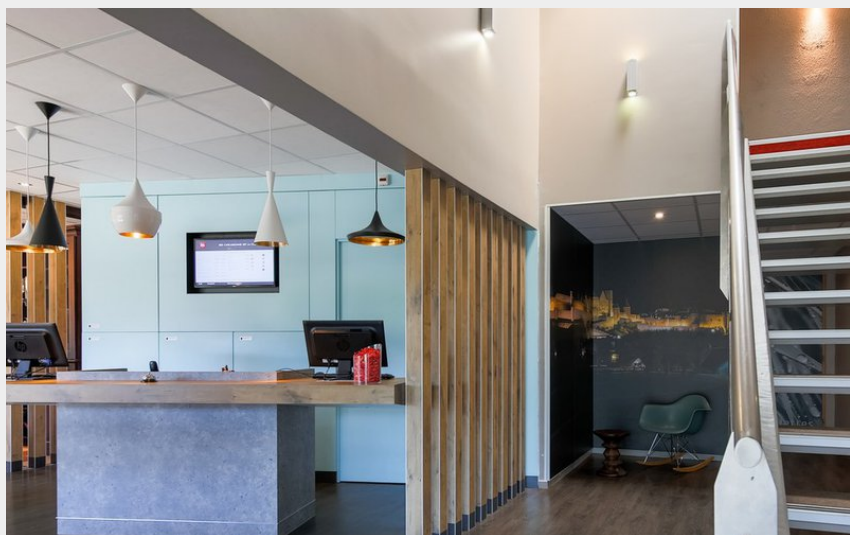

# HÔTEL IBIS CARCASSONNE EST LA CITÉ

Canal du midi

*Hôtel convivial situé à 1,5 km de la Cité Médiévale et à 2,5 km du centre ville de Carcassonne, doté d'un restaurant familial, d'une terrasse arborée et d'un parking privé gratuit et clos.*