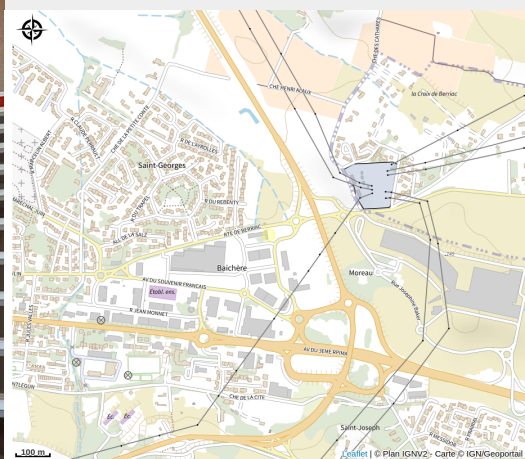

# HÔTEL IBIS CARCASSONNE EST LA CITÉ

Canal du midi

*Hôtel convivial situé à 1,5 km de la Cité Médiévale et à 2,5 km du centre ville de Carcassonne, doté d'un restaurant familial, d'une terrasse arborée et d'un parking privé gratuit et clos.*

# Description

Hôtel convivial situé à 1,5 km de la Cité Médiévale et à 2,5 km du centre ville de Carcassonne, doté d'un restaurant familial qui travaille des produits frais et de saison, d'une terrasse arborée, d'une piscine chauffée en saison estivale et d'un parking privé gratuit et clos. Il dispose de chambres standards et familiales tout confort rénovées en 2019. Toute l'équipe sera heureuse de vous accueillir.

# Situation géographique