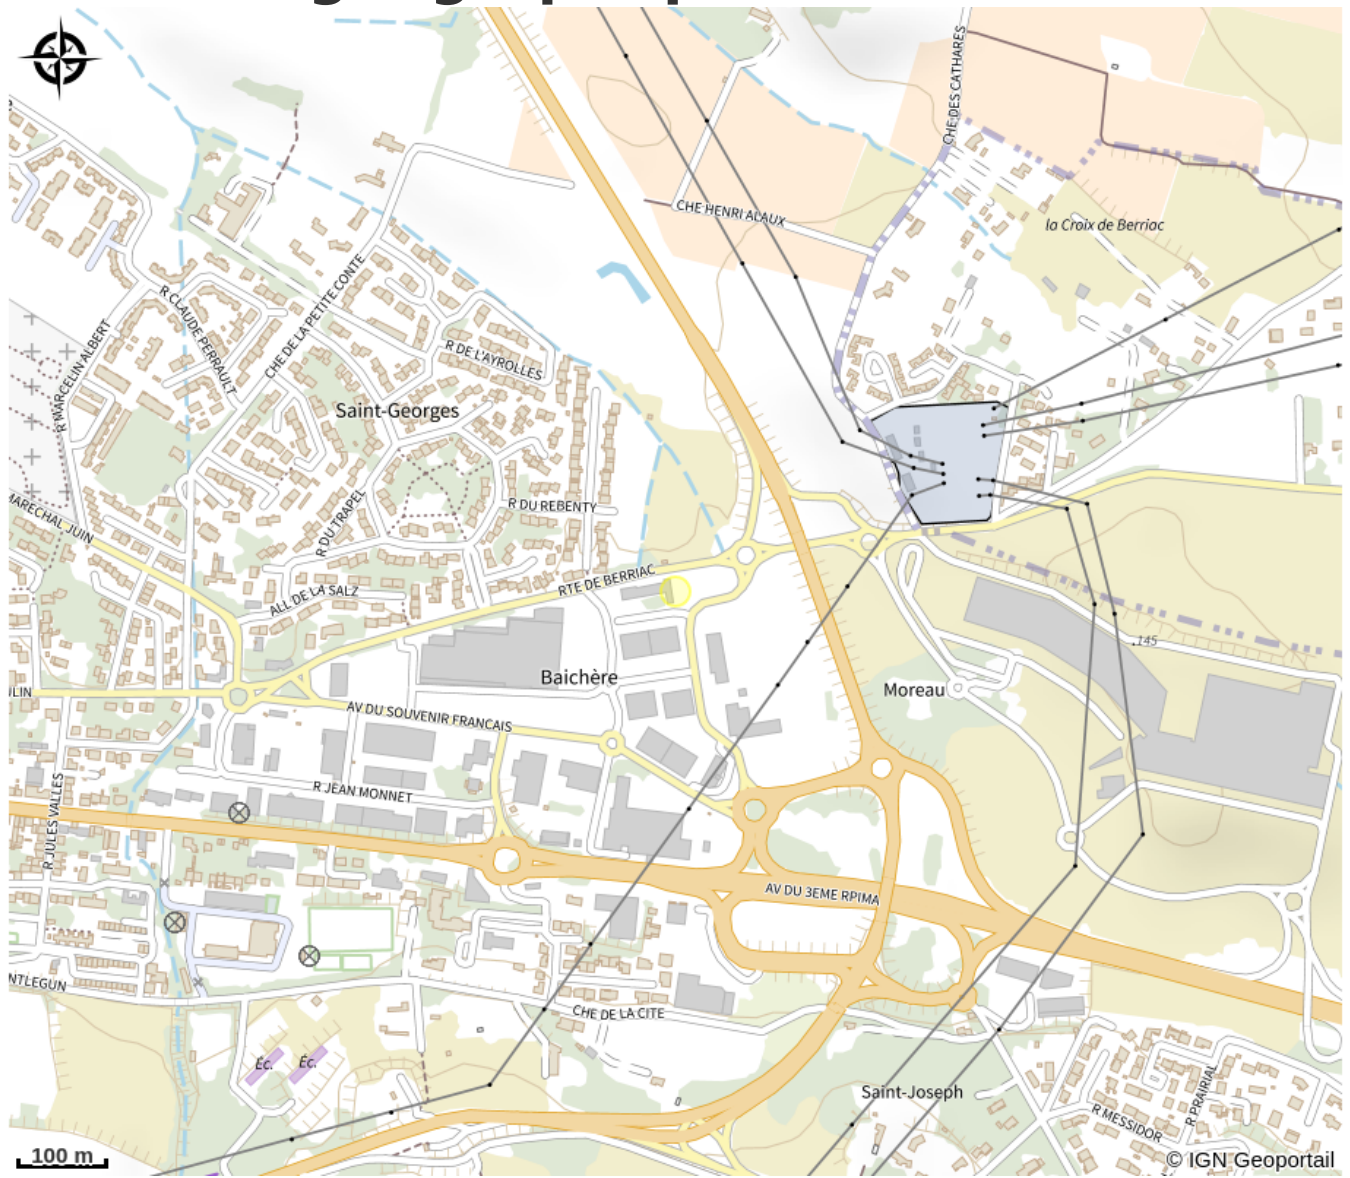

Situation géographique