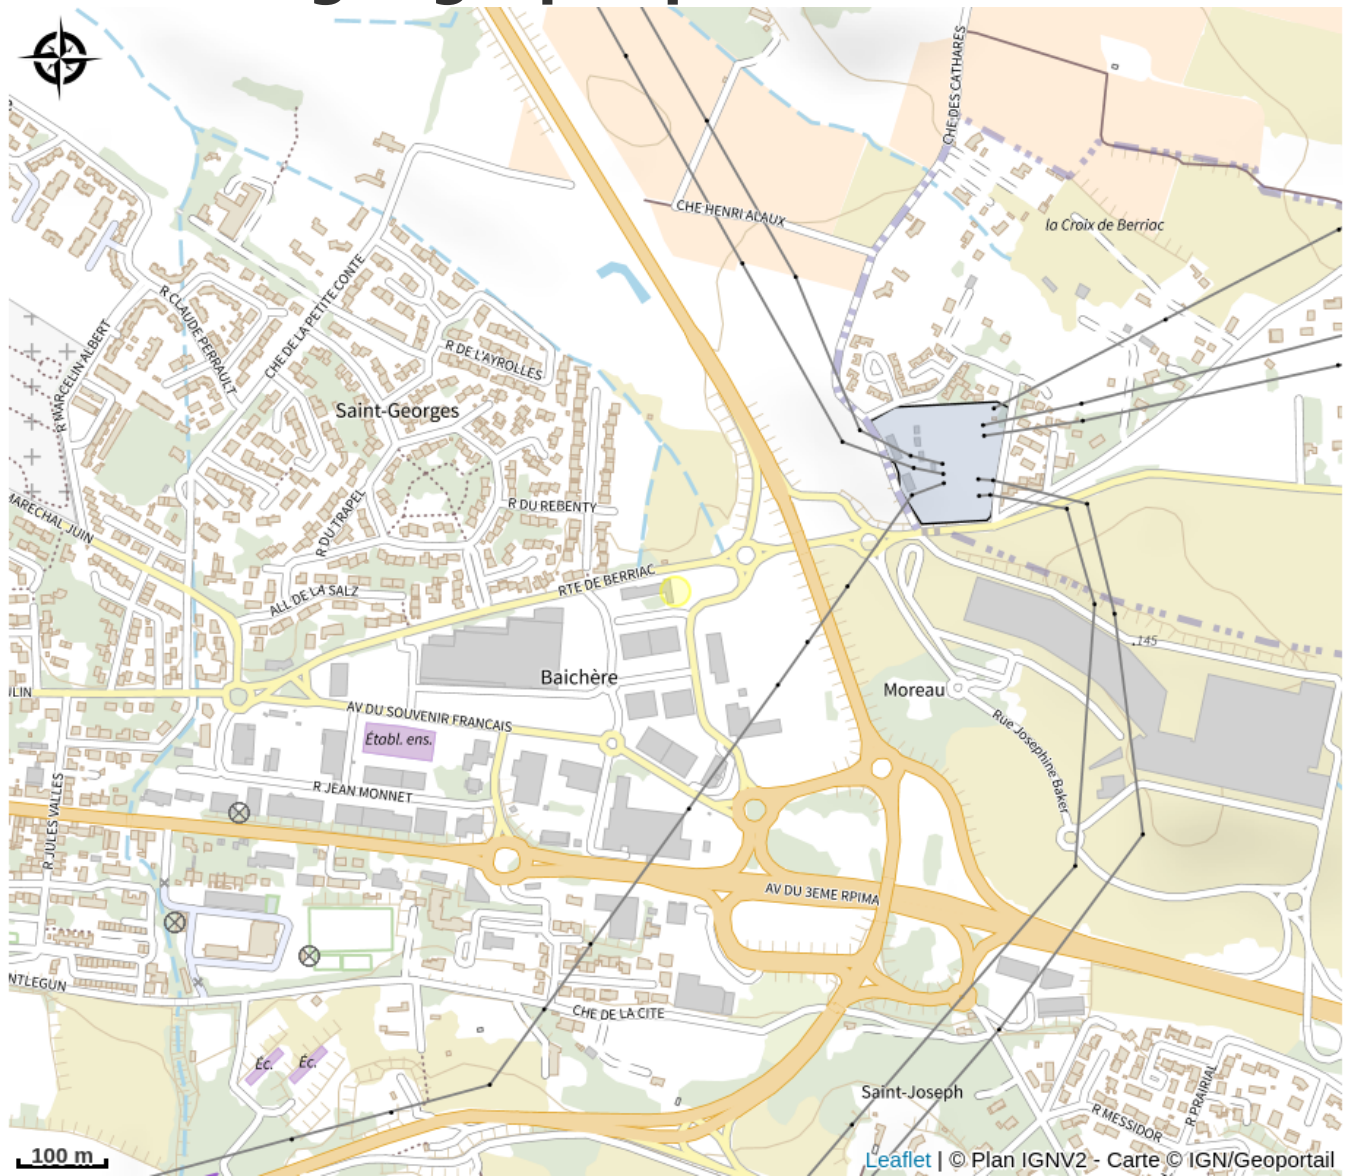

# HÔTEL IBIS CARCASSONNE EST LA CITÉ

Canal du midi

*Hôtel convivial situé à 1,5 km de la Cité Médiévale et à 2,5 km du centre ville de Carcassonne, doté d'un restaurant familial, d'une terrasse arborée et d'un parking privé gratuit et clos.*

# Description

Hôtel convivial situé à 1,5 km de la Cité Médiévale et à 2,5 km du centre ville de Carcassonne, doté d'un restaurant familial qui travaille des produits frais et de saison, d'une terrasse arborée, d'une piscine chauffée en saison estivale et d'un parking privé gratuit et clos. Il dispose de chambres standards et familiales tout confort rénovées en 2019. Toute l'équipe sera heureuse de vous accueillir.

# Situation géographique