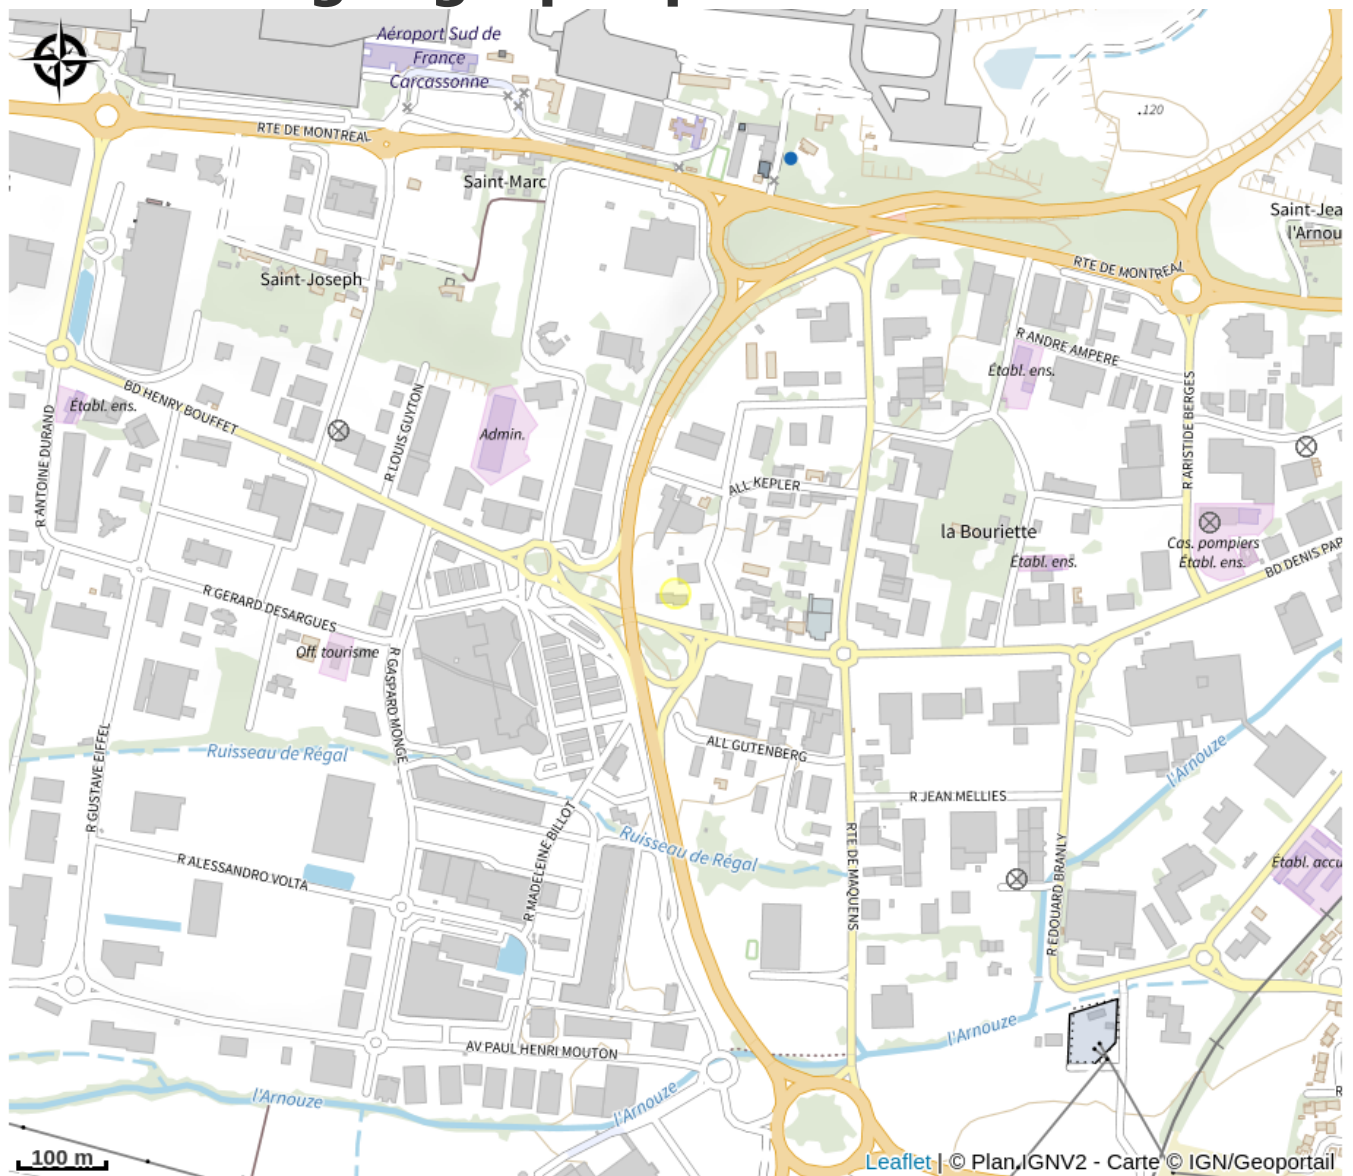

Situation géographique