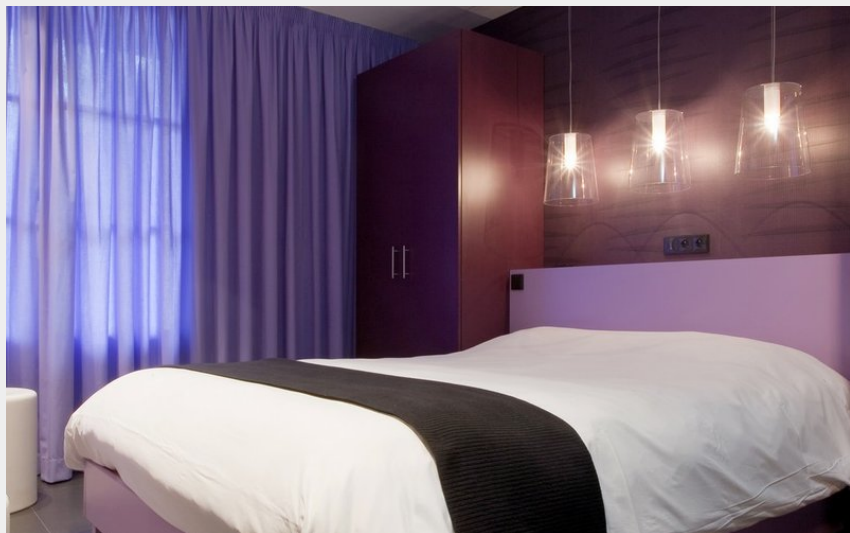

HÔTEL MONTMORENCY

Canal du midi

Idéalement bien situé face à l'entrée de la Cité Médiévale. Chambres au décor contemporain, chic ou champêtre. Piscine et jacuzzi chauffés, climatisation, SPA Carita avec bassin et hammam.

Infos pratiques

Categorie : Se loger

Type : Hotel

Description

Formidablement bien situé face à l'entrée de la Cité Médiévale, Boutique Hôtel au décor contemporain. Bar lounge avec terrasse panoramique, piscine et jacuzzi extérieur chauffés et Parking privé. SPA Gemology avec bassin et hammam.