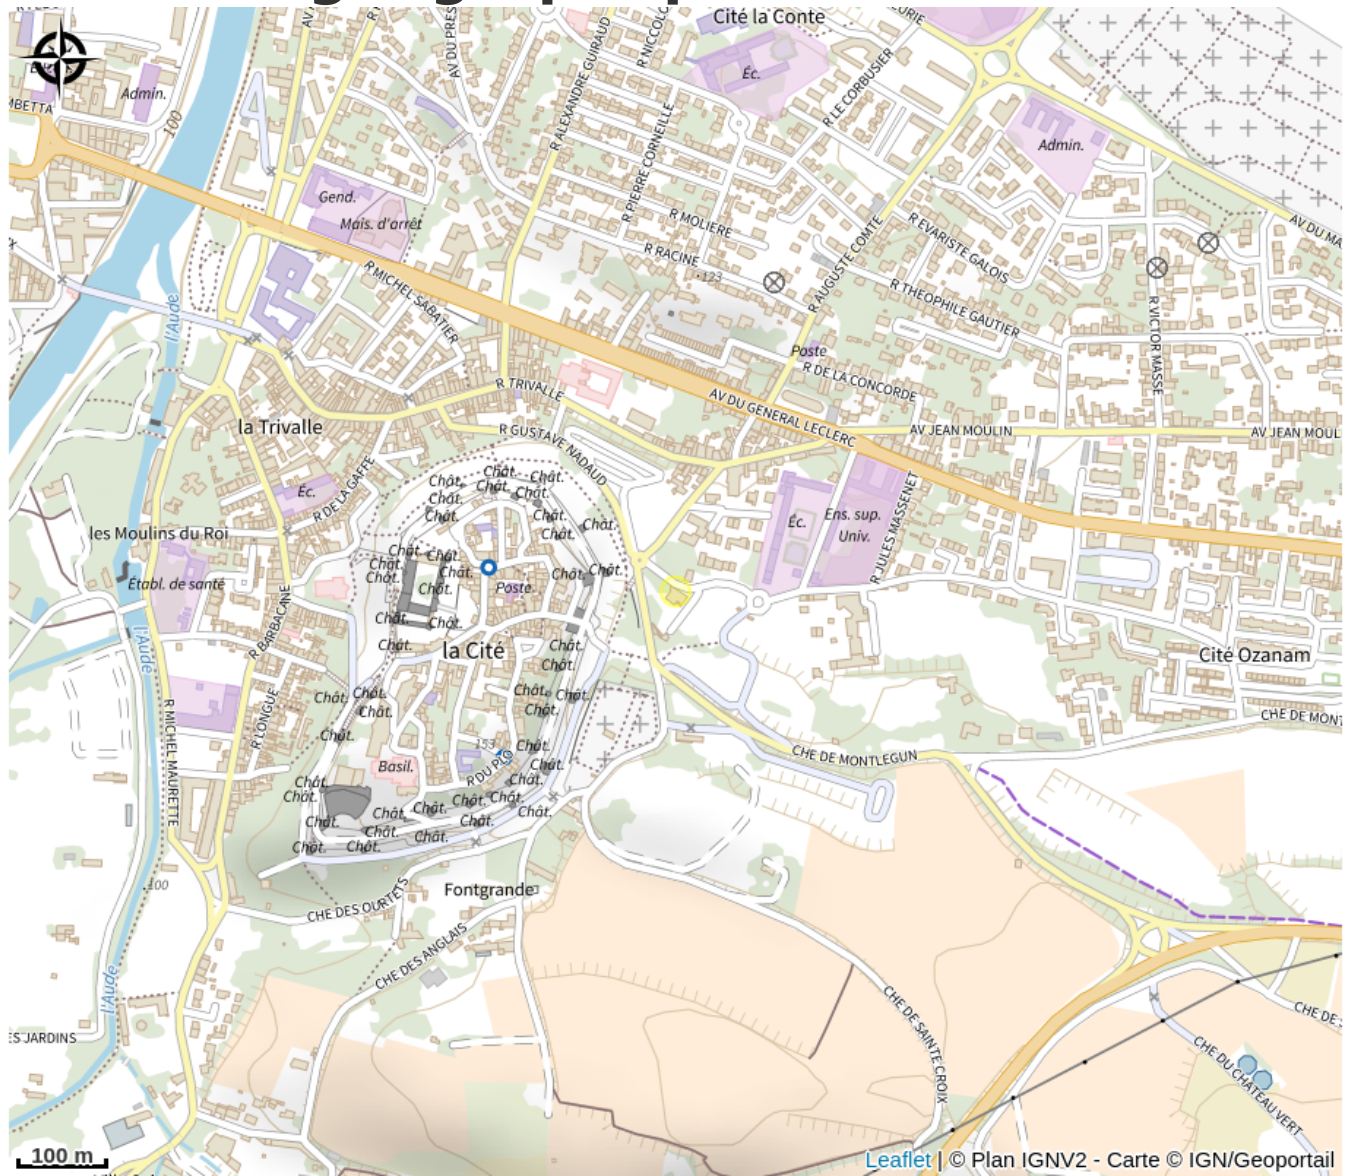

Situation géographique