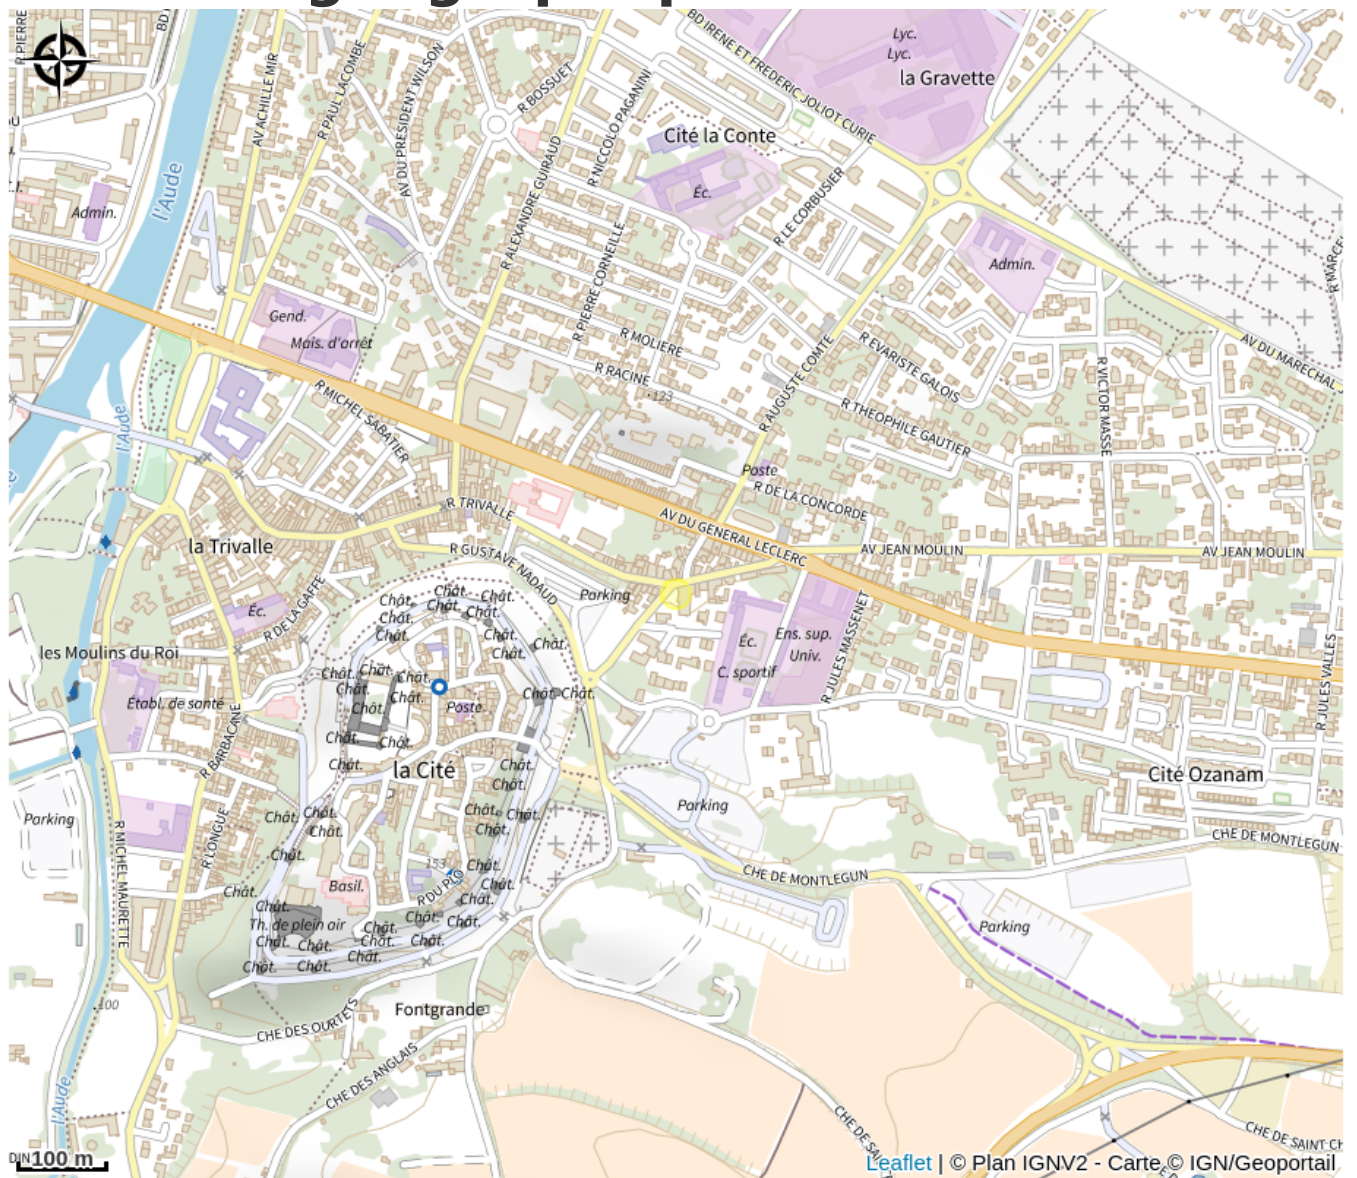

# HÔTEL ESPACE CITÉ

Canal du midi

Situé à 200 mètres de l'entrée de la Cité Médiévale , chambres insonorisées, climatisées, parking, et garages privés sous surveillance vidéo.

# Description

L'hôtel Espace Cité est situé à 200 mètres de l'entrée de la Cité Médiévale de Carcassonne. Chambres insonorisées, climatisées, parking, et garages privés sous surveillance vidéo.

# Situation géographique