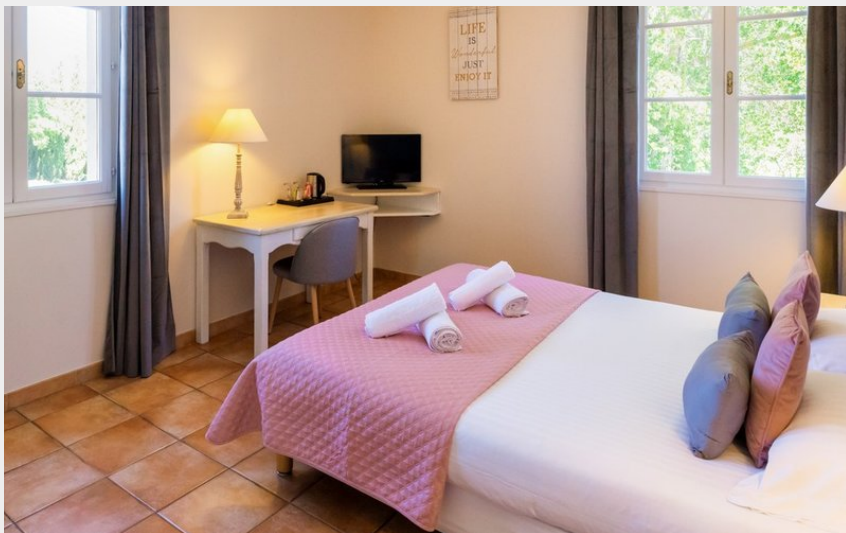

BASTIDE SAINT MARTIN

Canal du midi

Crédit photo : BASTIDE-ST-MARTIN-CHBRE-2

Proche de la Cité Médiévale et du Canal du Midi, cet hôtel de charme, situé dans un grand parc avec piscine, vous offrira calme, tranquillité et repos.

Infos pratiques

Categorie : Se loger

Type : Hotel

Description

Proche de la Cité Médiévale et du Canal du Midi, deux sites classés au Patrimoine Mondial de l'UNESCO, La Bastide Saint Martin vous offrira calme, tranquillité et repos. Cet hôtel de charme 3* avec parking privé et fermé, est situé dans un grand parc entièrement clos avec piscine extérieure chauffée en saison de 12 m sur 6. Dans ce lieu qui conjugue accueil, confort et bien être, nous vous proposons 15 chambres climatisées avec vue sur le parc ou la piscine.