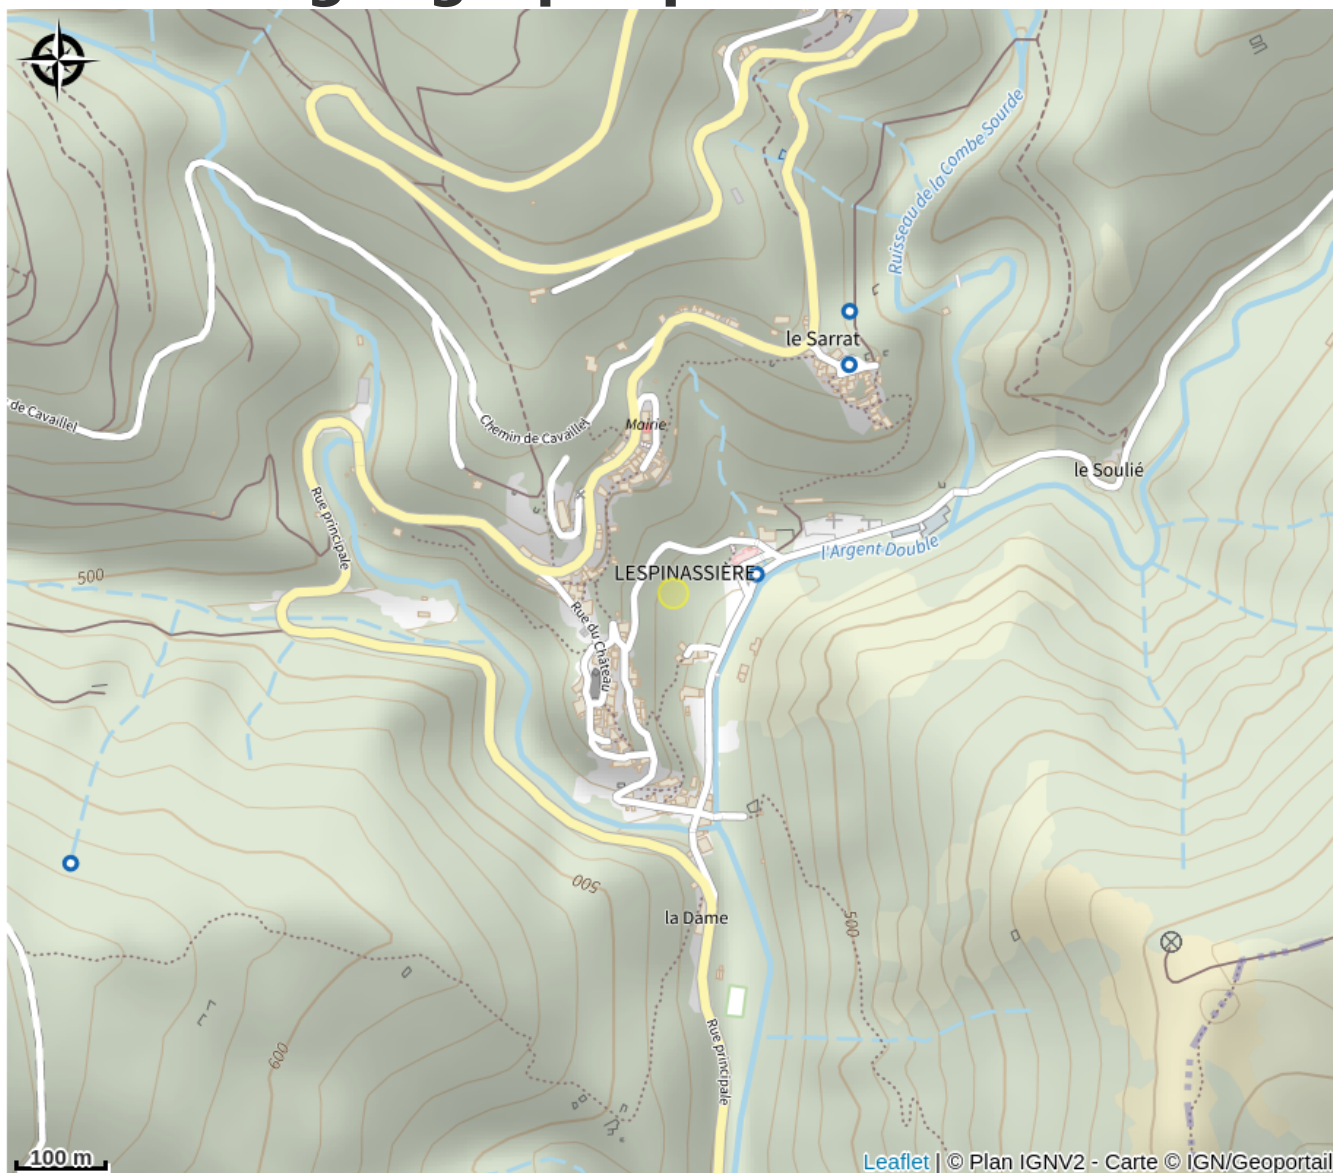

Situation géographique