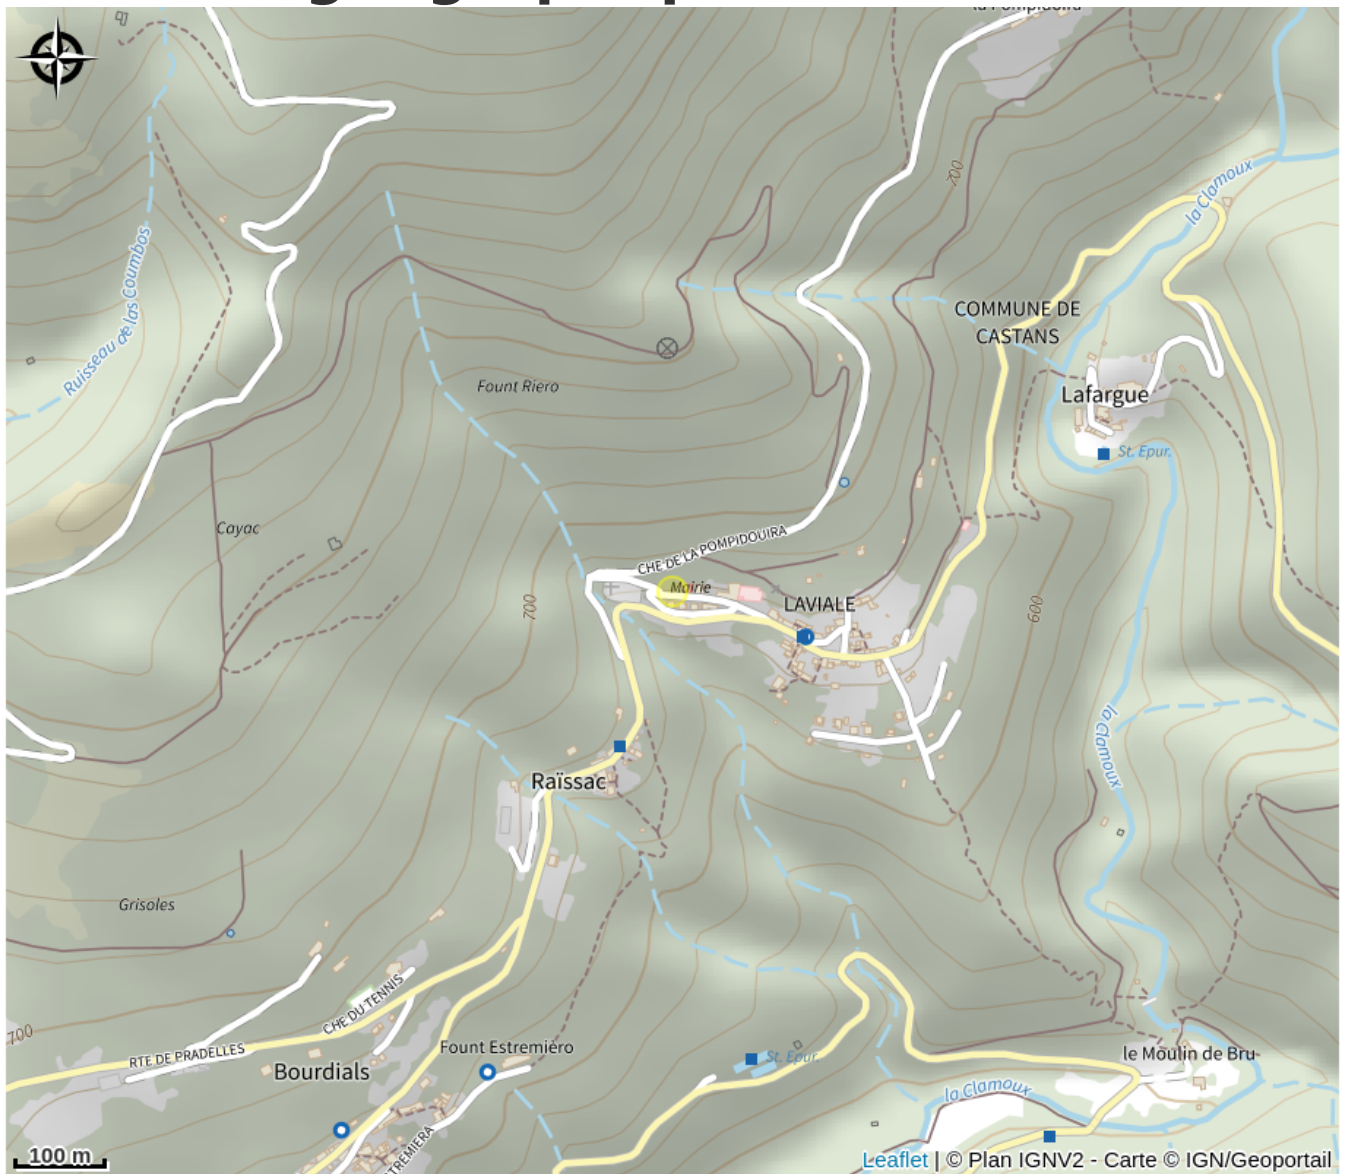

Situation géographique