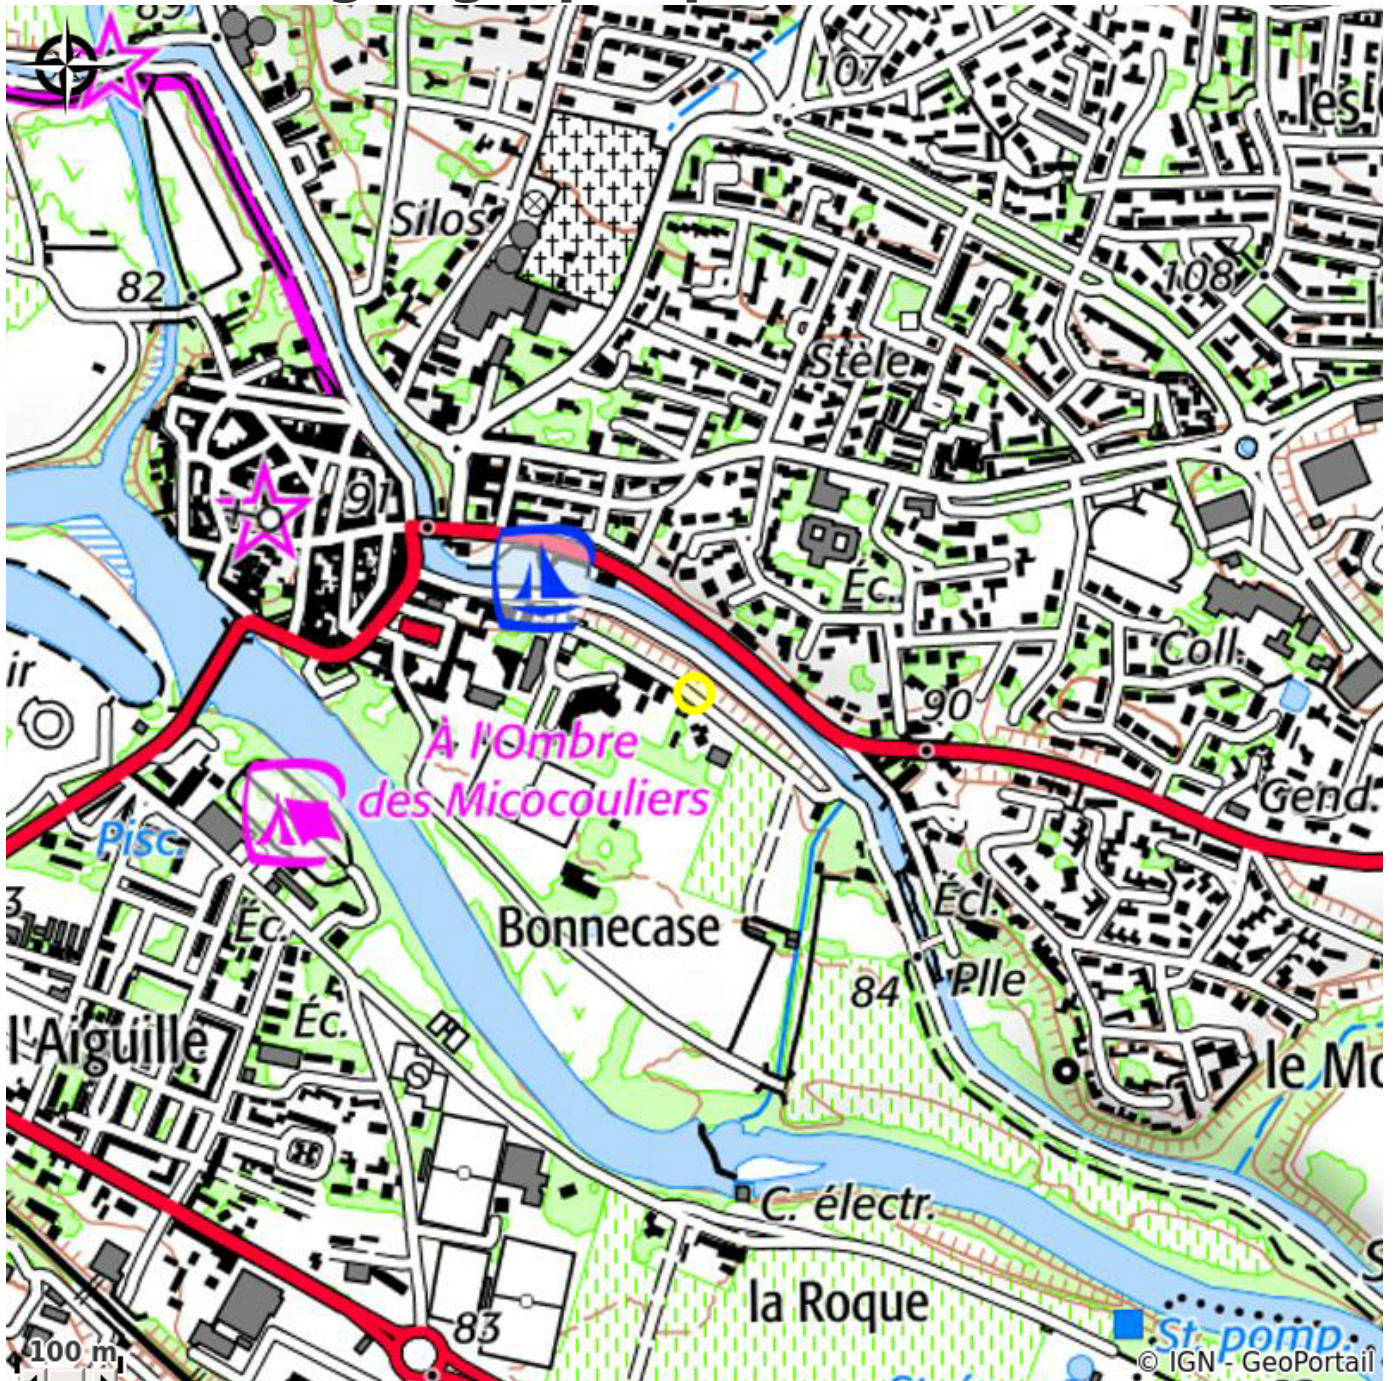

Situation géographique