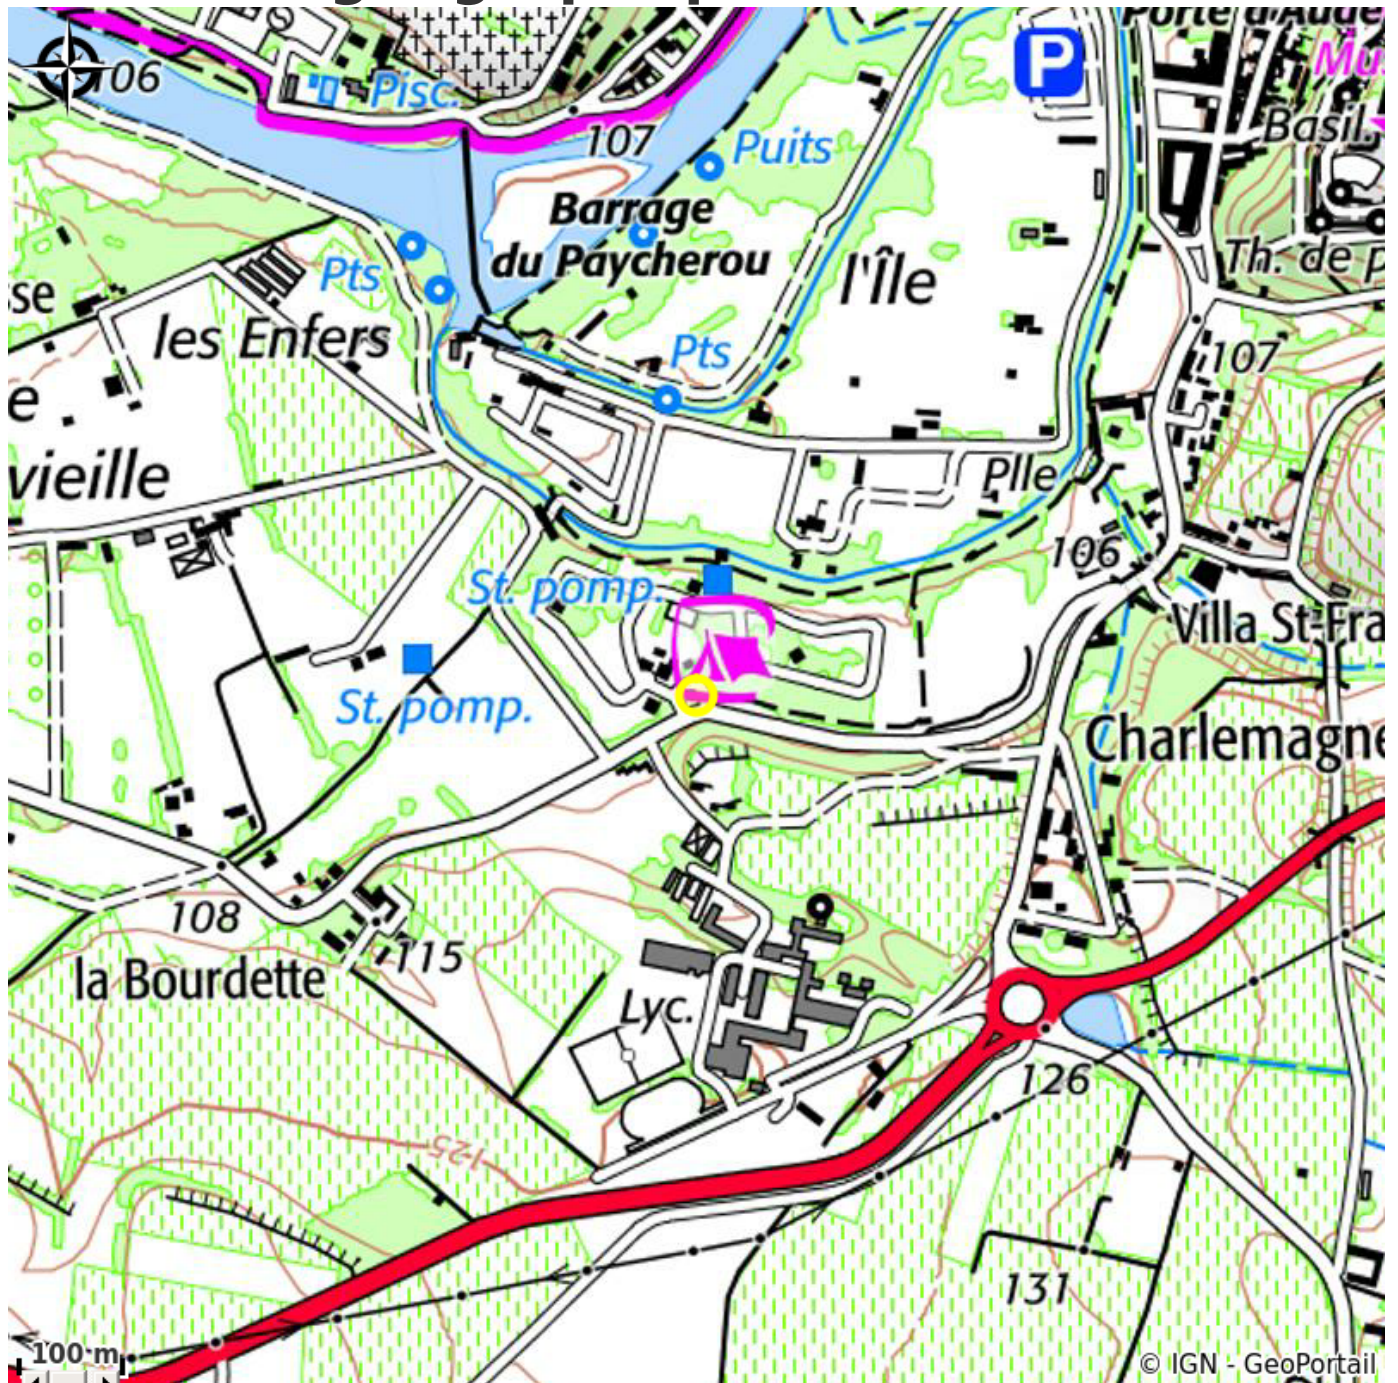

# Description

Située à quelques minutes de la célèbre Cité Médiévale avec son et à 3 km du Canal du Midi, 2 sites incontournables classés au patrimoine mondial de l'UNESCO, nous vous proposons des emplacements plats, mi-ombragés. Les amoureux de la nature et de l'histoire en auront pour leur compte ! Au cœur du Pays cathare et avec la Montagne Noire au nord, votre aire de camping-car sera le point de départ idéal pour découvrir de nouvelles contrées. L'aire de camping-car compte 38 emplacements de 8 mètres maximum sans électricité, ainsi qu'une aire de vidange. Pour votre information, les clients de l'aire de camping-car n'ont pas accès au camping et à ses services.

# Situation géographique