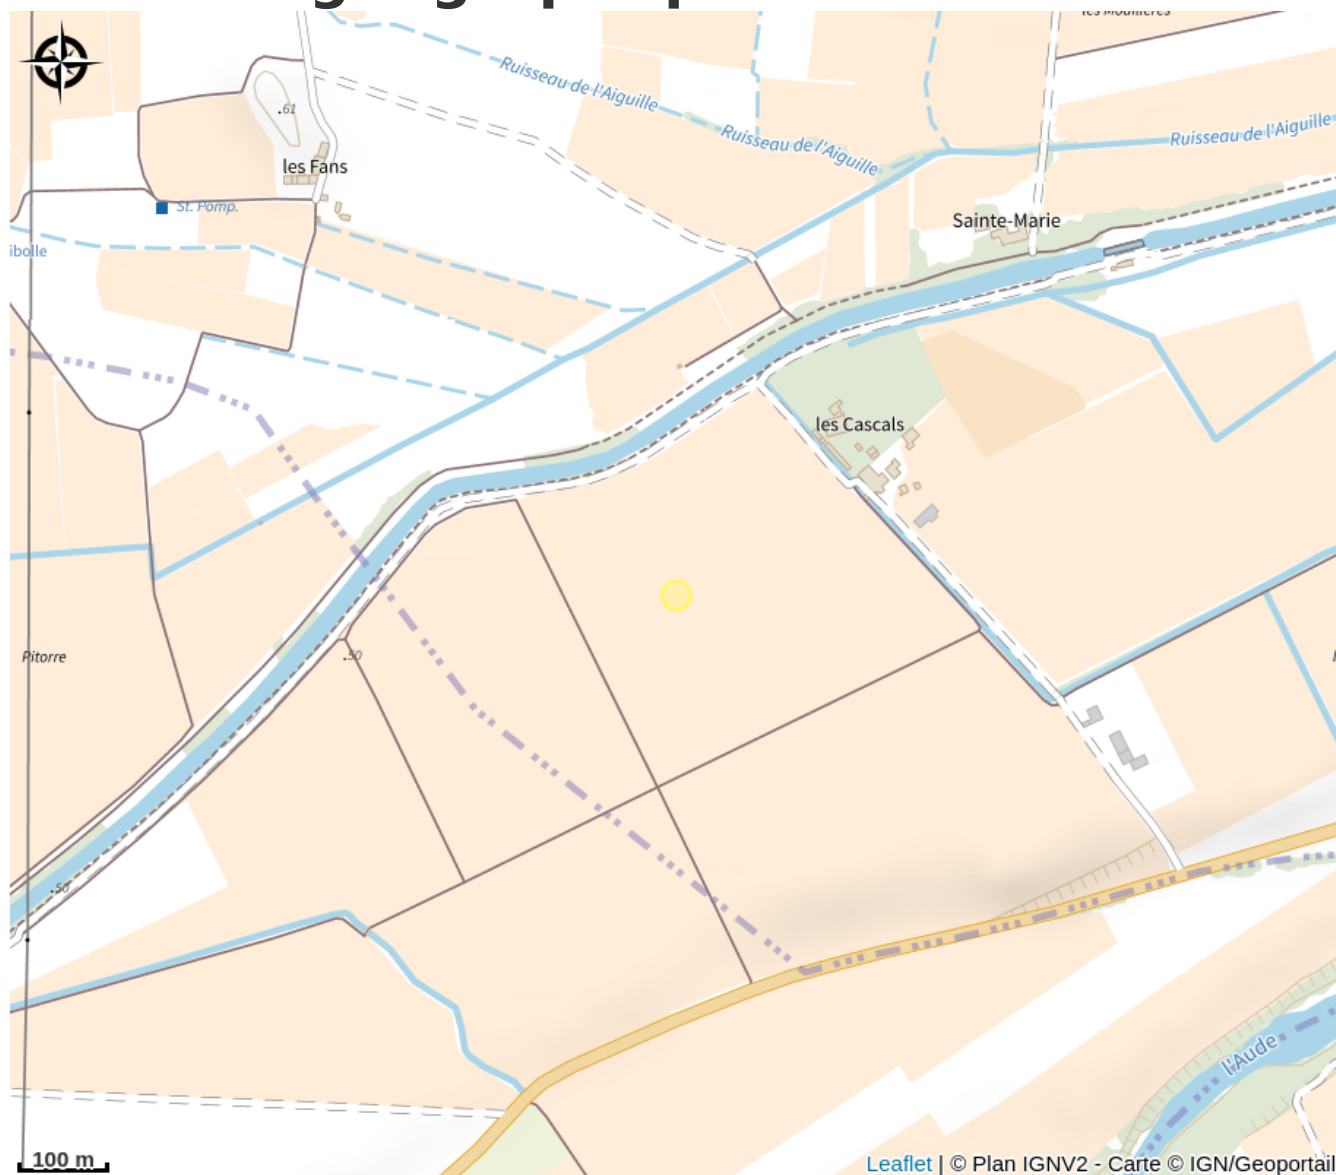

# AIRE DE STATIONNEMENT POUR CAMPING-CARS - DOMAINE LES CASCALS

Canal du midi

Crédit photo : aire camping car cascals

# Description

Accueil au domaine viticole près du Canal du Midi Possibilité de 5 à 7 places pour camping-car de 24 à 48h maximum. Se renseigner auprès du propriétaire pour les tarifs.

# Situation géographique