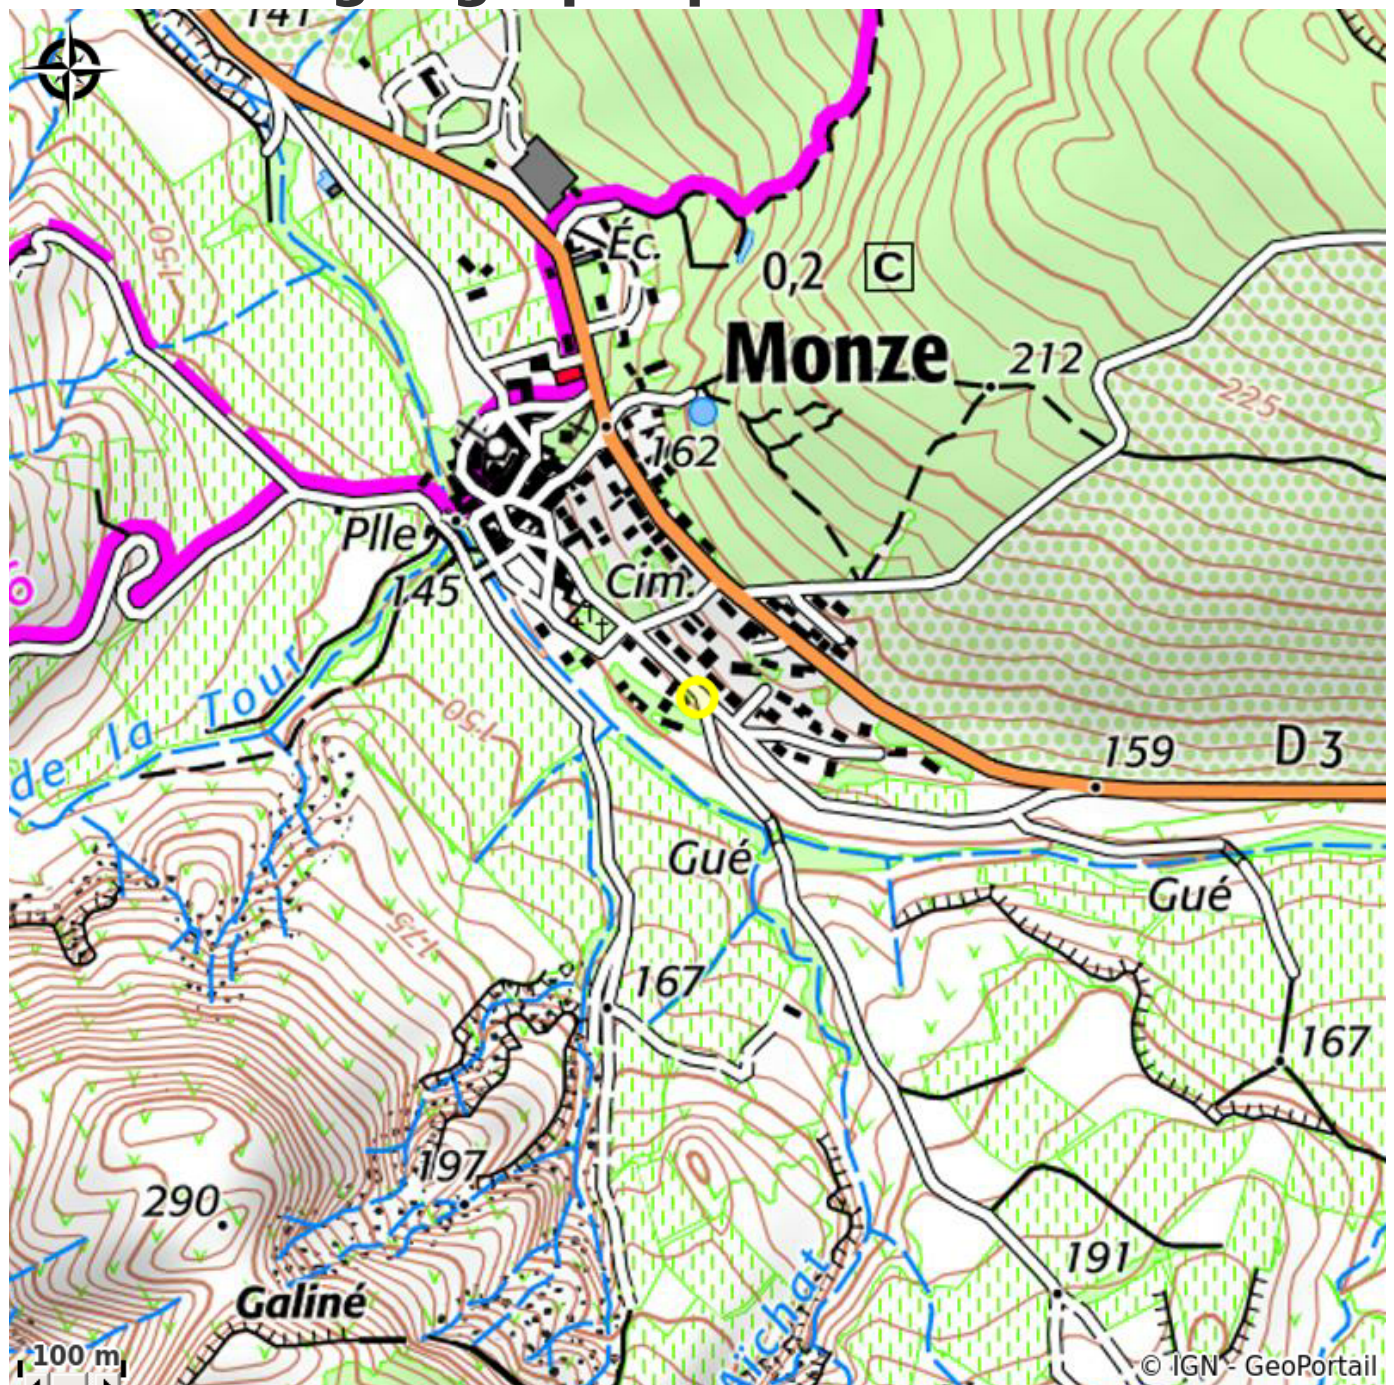

# Description

Etape camping-car au coeur des Corbières avec accès au parcours ampélographique expliquant l'histoire du village et du vignoble. Etape calme et reposante.

# Situation géographique