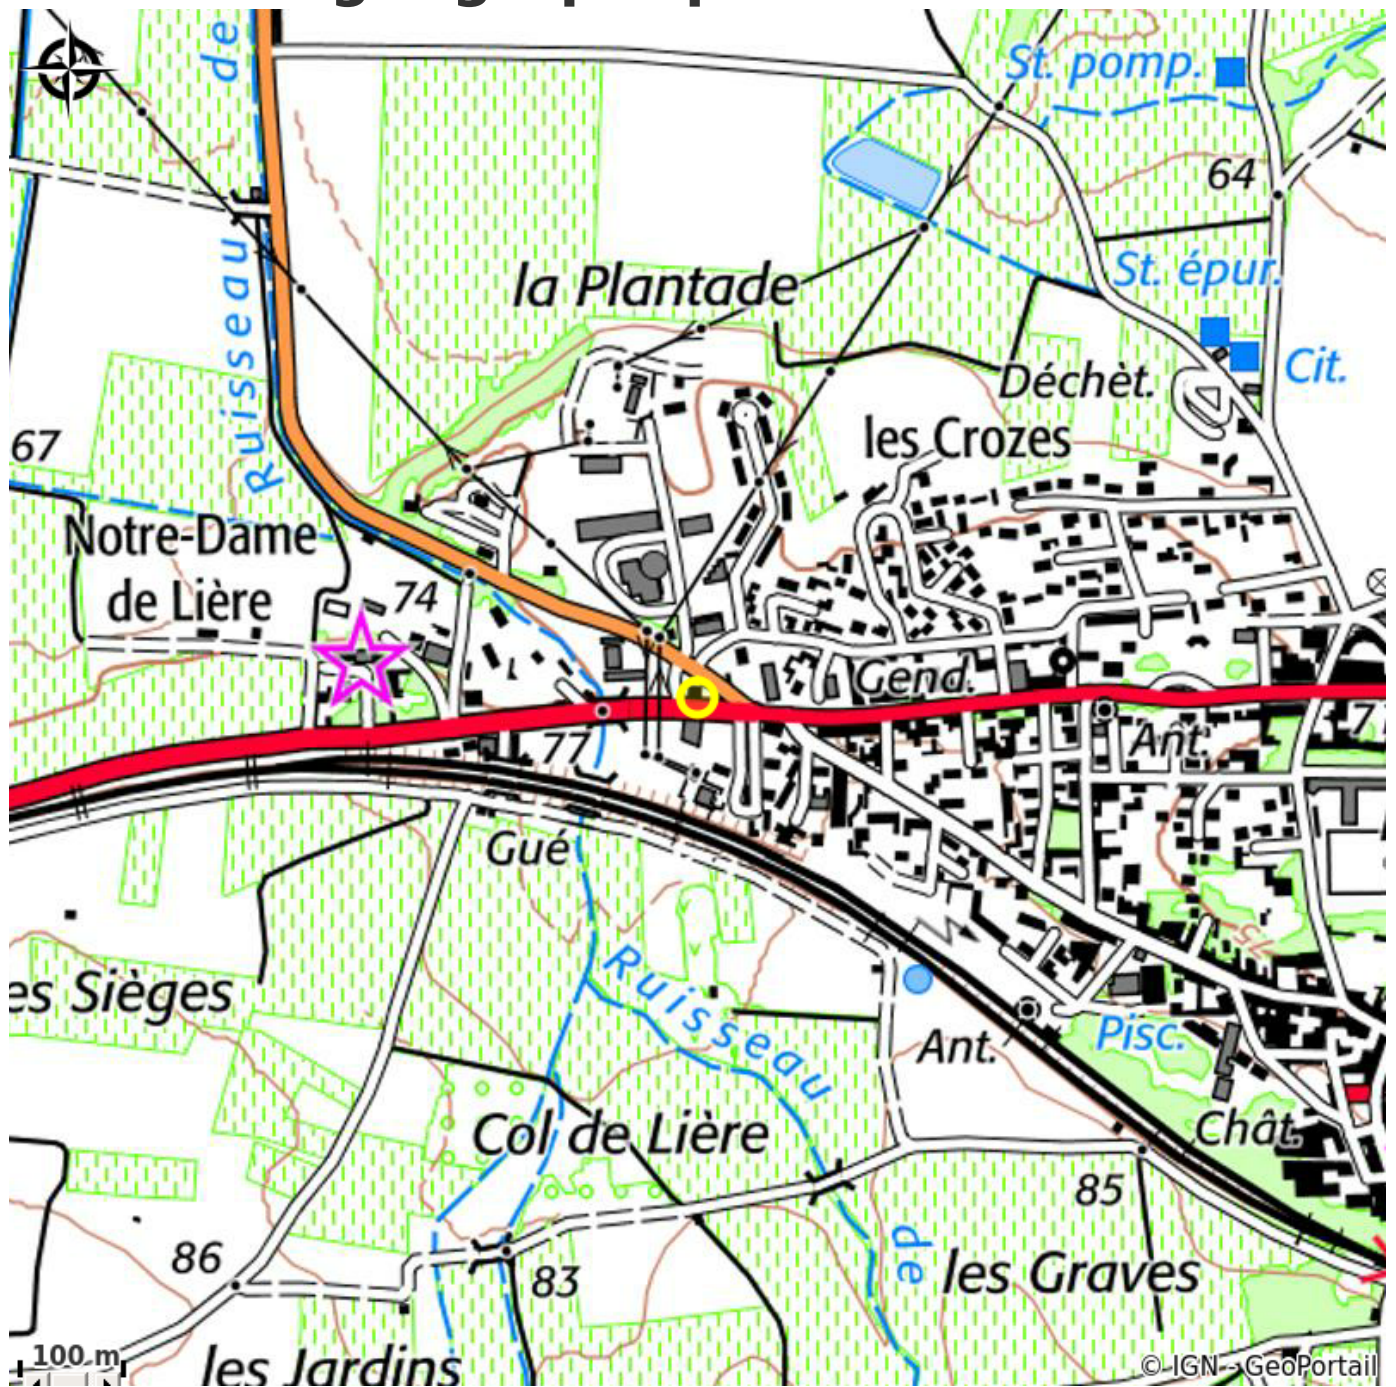

# Description

En bordure de RD6113, cette étape camping-car est idéale pour acheter des produits du terroir et du vin AOC. Possibilité de restauration, de randonnée aux alentours et de parcourir le patrimoine local.

# Situation géographique