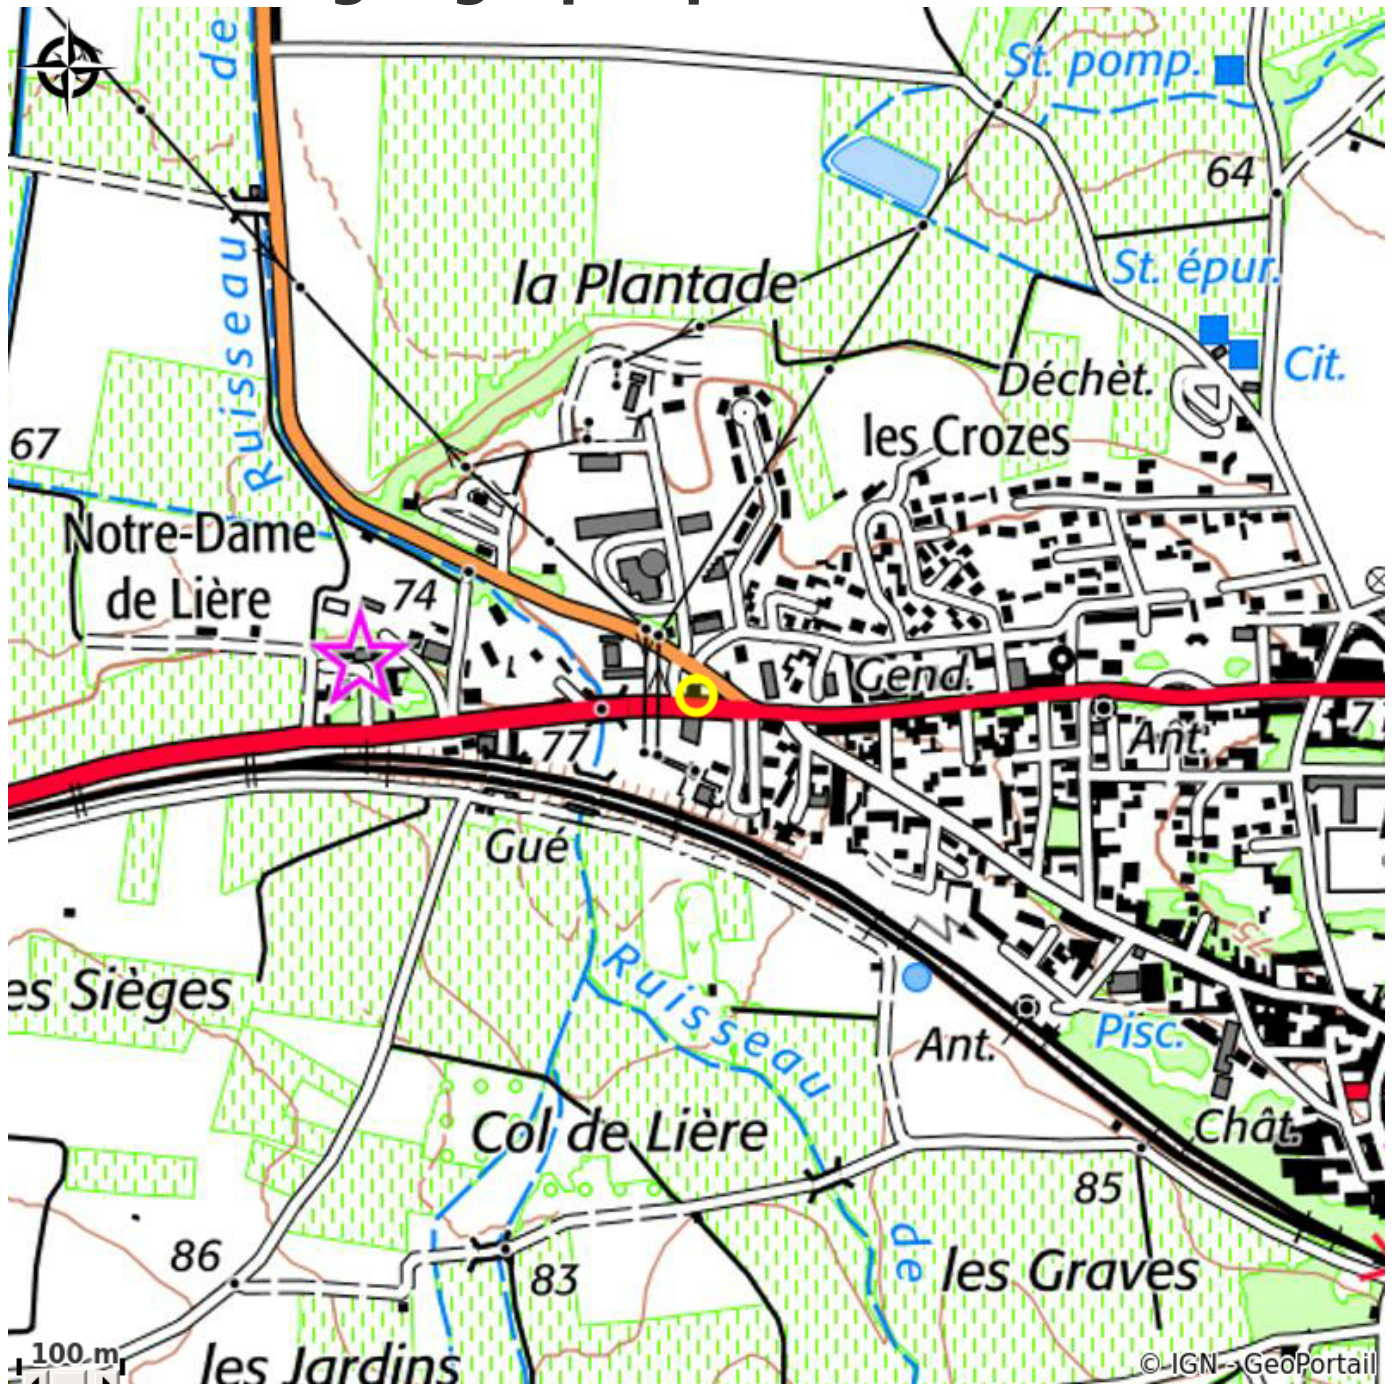

AIRE DE STATIONNEMENT POUR CAMPING-CARS

Alaric

Crédit photo : AIRE CCAR (d)

Infos pratiques

Categorie : Se loger

Type : Aires de Camping

Description

En bordure de RD6113, cette étape camping-car est idéale pour acheter des produits du terroir et du vin AOC. Possibilité de restauration, de randonnée aux alentours et de parcourir le patrimoine local.

Situation géographique

Toutes les infos pratiques

Contact

Téléphone fixe :

+33 4 68 79 15 16

Adresse :

18 avenue de Carcassonne
Parking du magasin le Terroir
11700 CAPENDU
<http://www.mairie-capendu.fr>