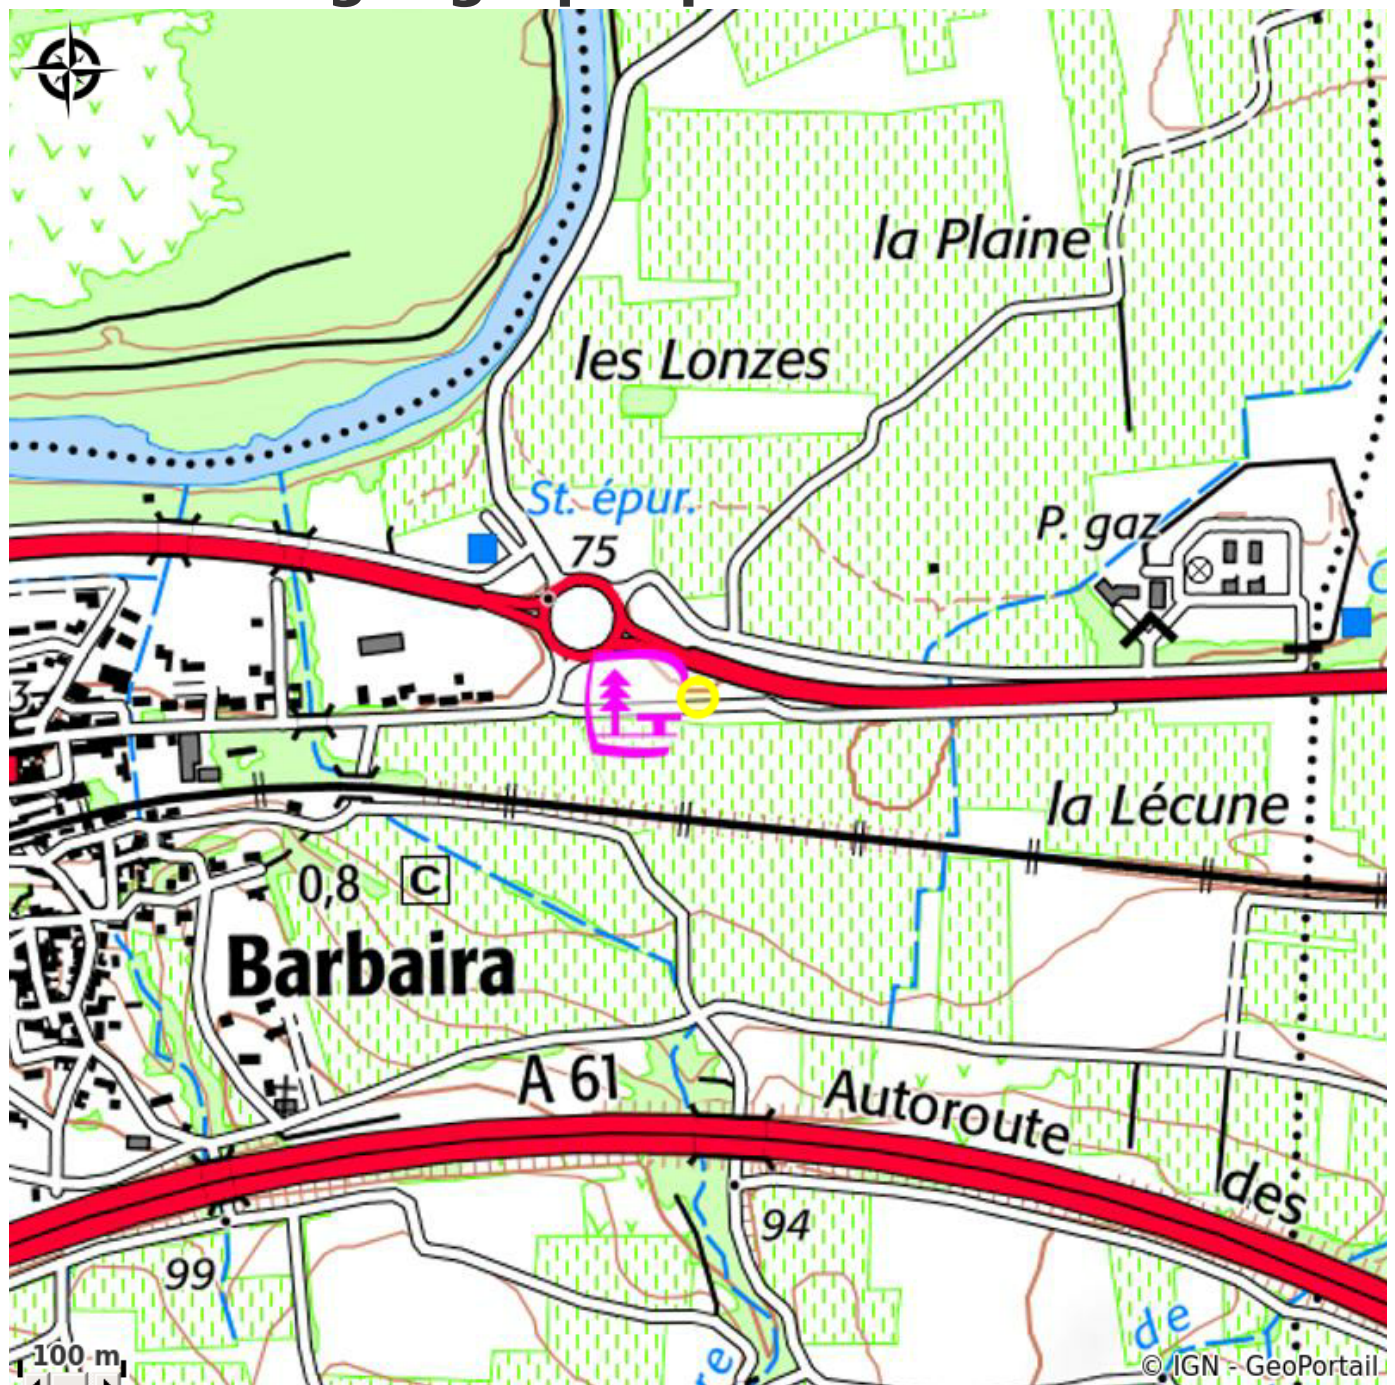

AIRE DE STATIONNEMENT POUR CAMPING-CARS

Alaric

Crédit : AIRE CCAR (d)

Infos pratiques

Catégorie : Se loger

Type : Aires de Camping

Description

Aire de stationnement pour camping-cars à la sortie de Barbaira, direction Narbonne, idéale pour commencer des randonnées dans l'Alaric, découvrir le château de Miramont.

Situation géographique

Toutes les informations pratiques

Contact

Téléphone fixe :

+33 4 68 79 01 98

Adresse :

Route de Narbonne

11800 BARBAIRA