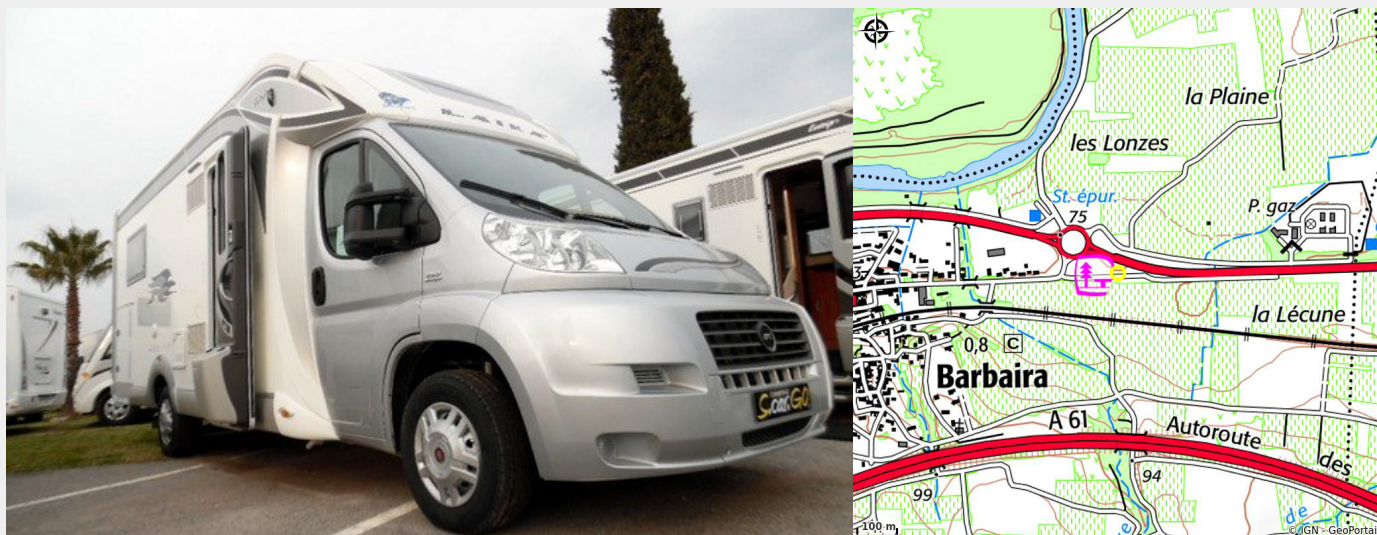

# AIRE DE STATIONNEMENT POUR CAMPING-CARS

Alaric

Crédit photo : AIRE CCAR (d)

# Description

Aire de stationnement pour camping-cars à la sortie de Barbaira, direction Narbonne, idéale pour commencer des randonnées dans l'Alaric, découvrir le château de Miramont.