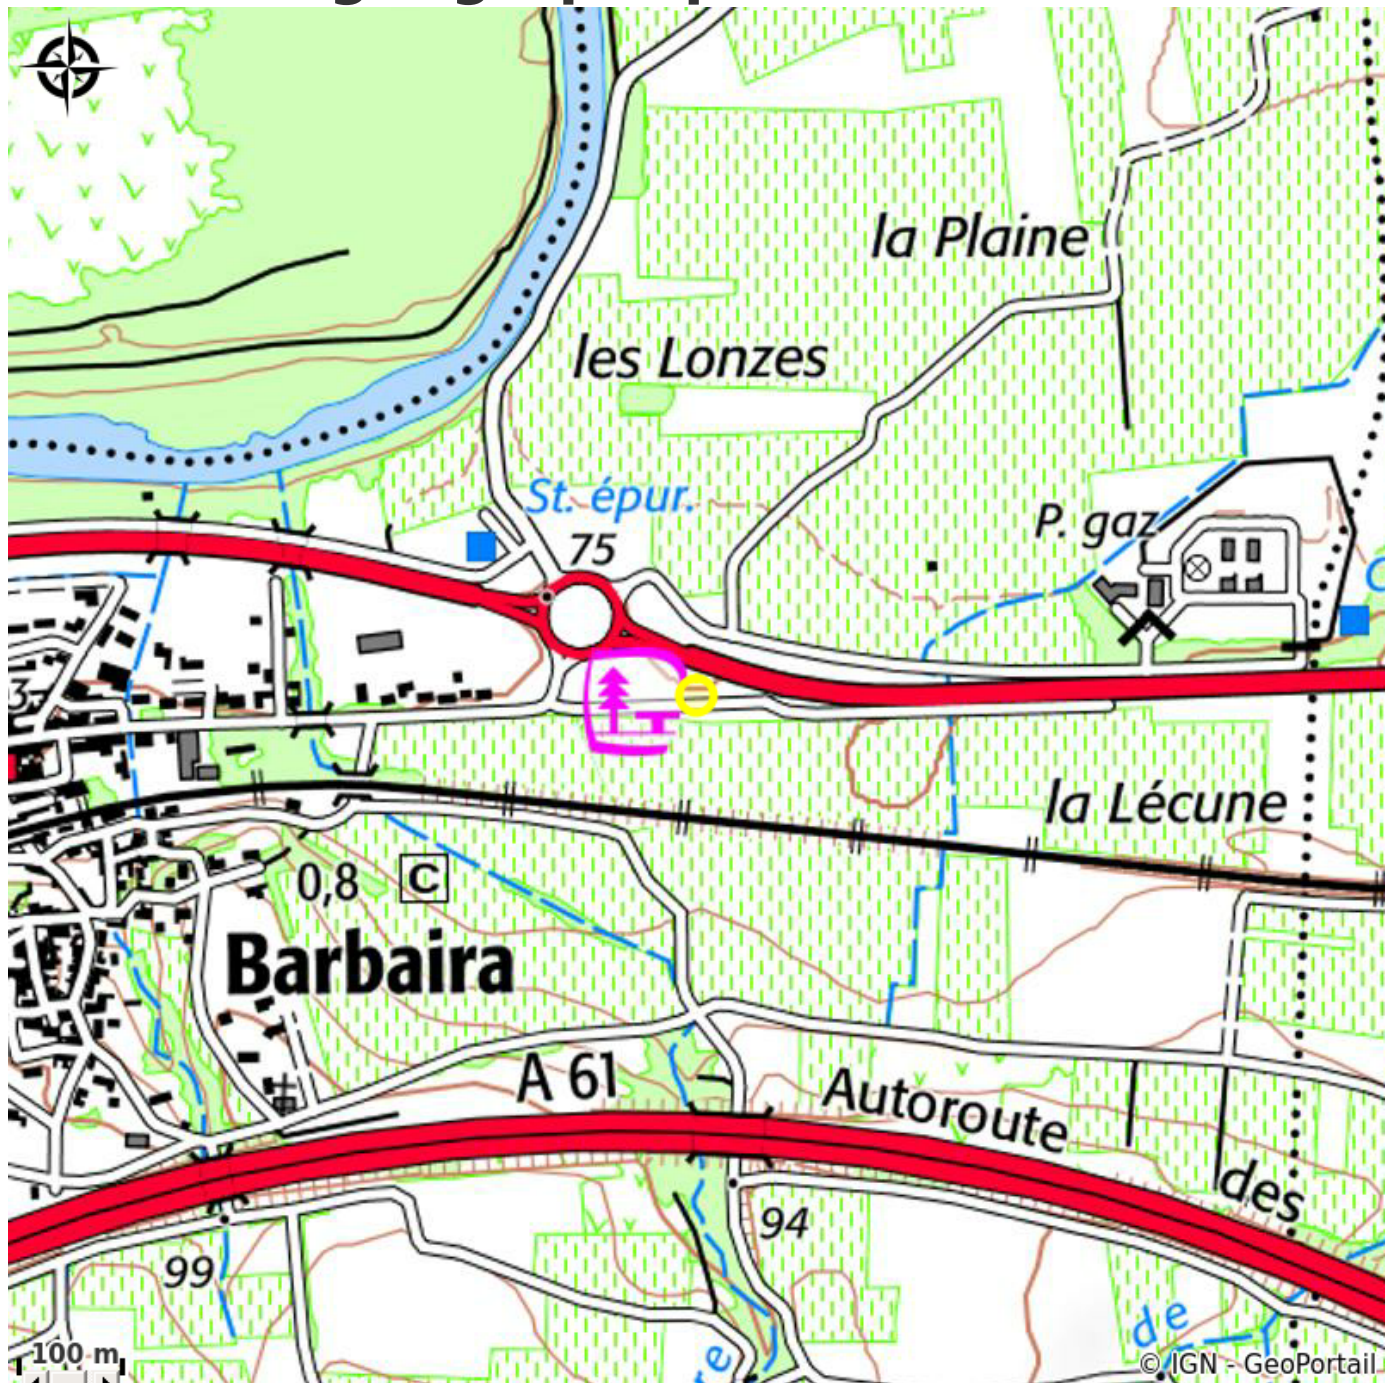

# Description

Aire de stationnement pour camping-cars à la sortie de Barbaira, direction Narbonne, idéale pour commencer des randonnées dans l'Alaric, découvrir le château de Miramont.

# Situation géographique