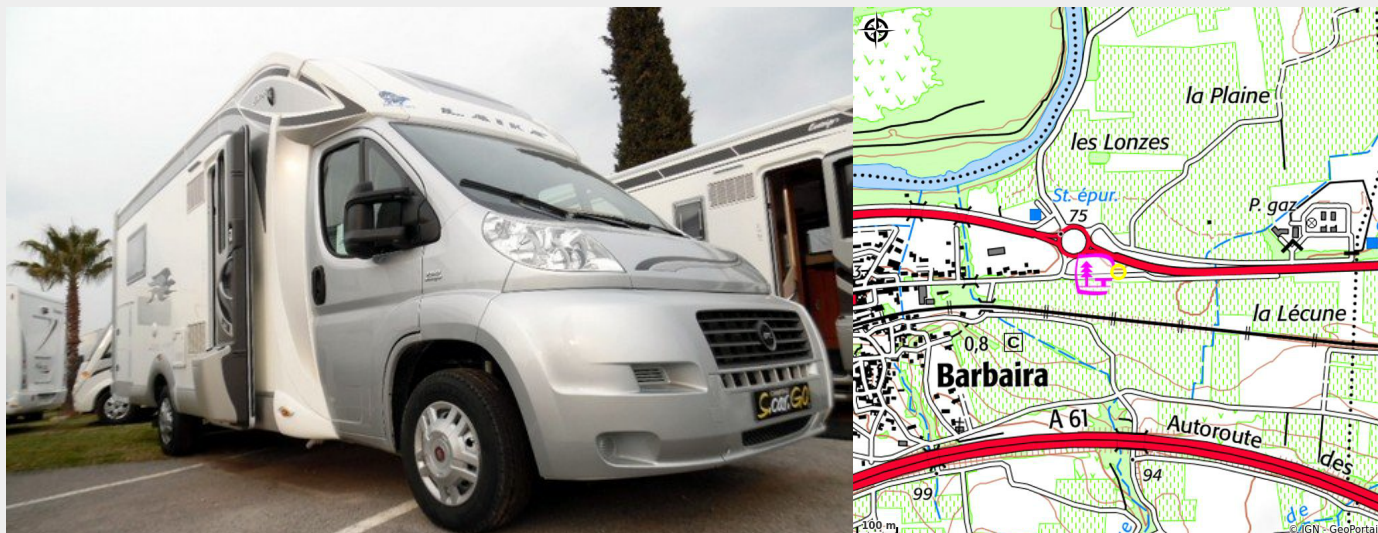

AIRE DE STATIONNEMENT POUR CAMPING-CARS

Alaric

Crédit : AIRE CCAR (d)

Infos pratiques

Catégorie : Se loger

Type : Aires de Camping

Description

Aire de stationnement pour camping-cars à la sortie de Barbaira, direction Narbonne, idéale pour commencer des randonnées dans l'Alaric, découvrir le château de Miramont.