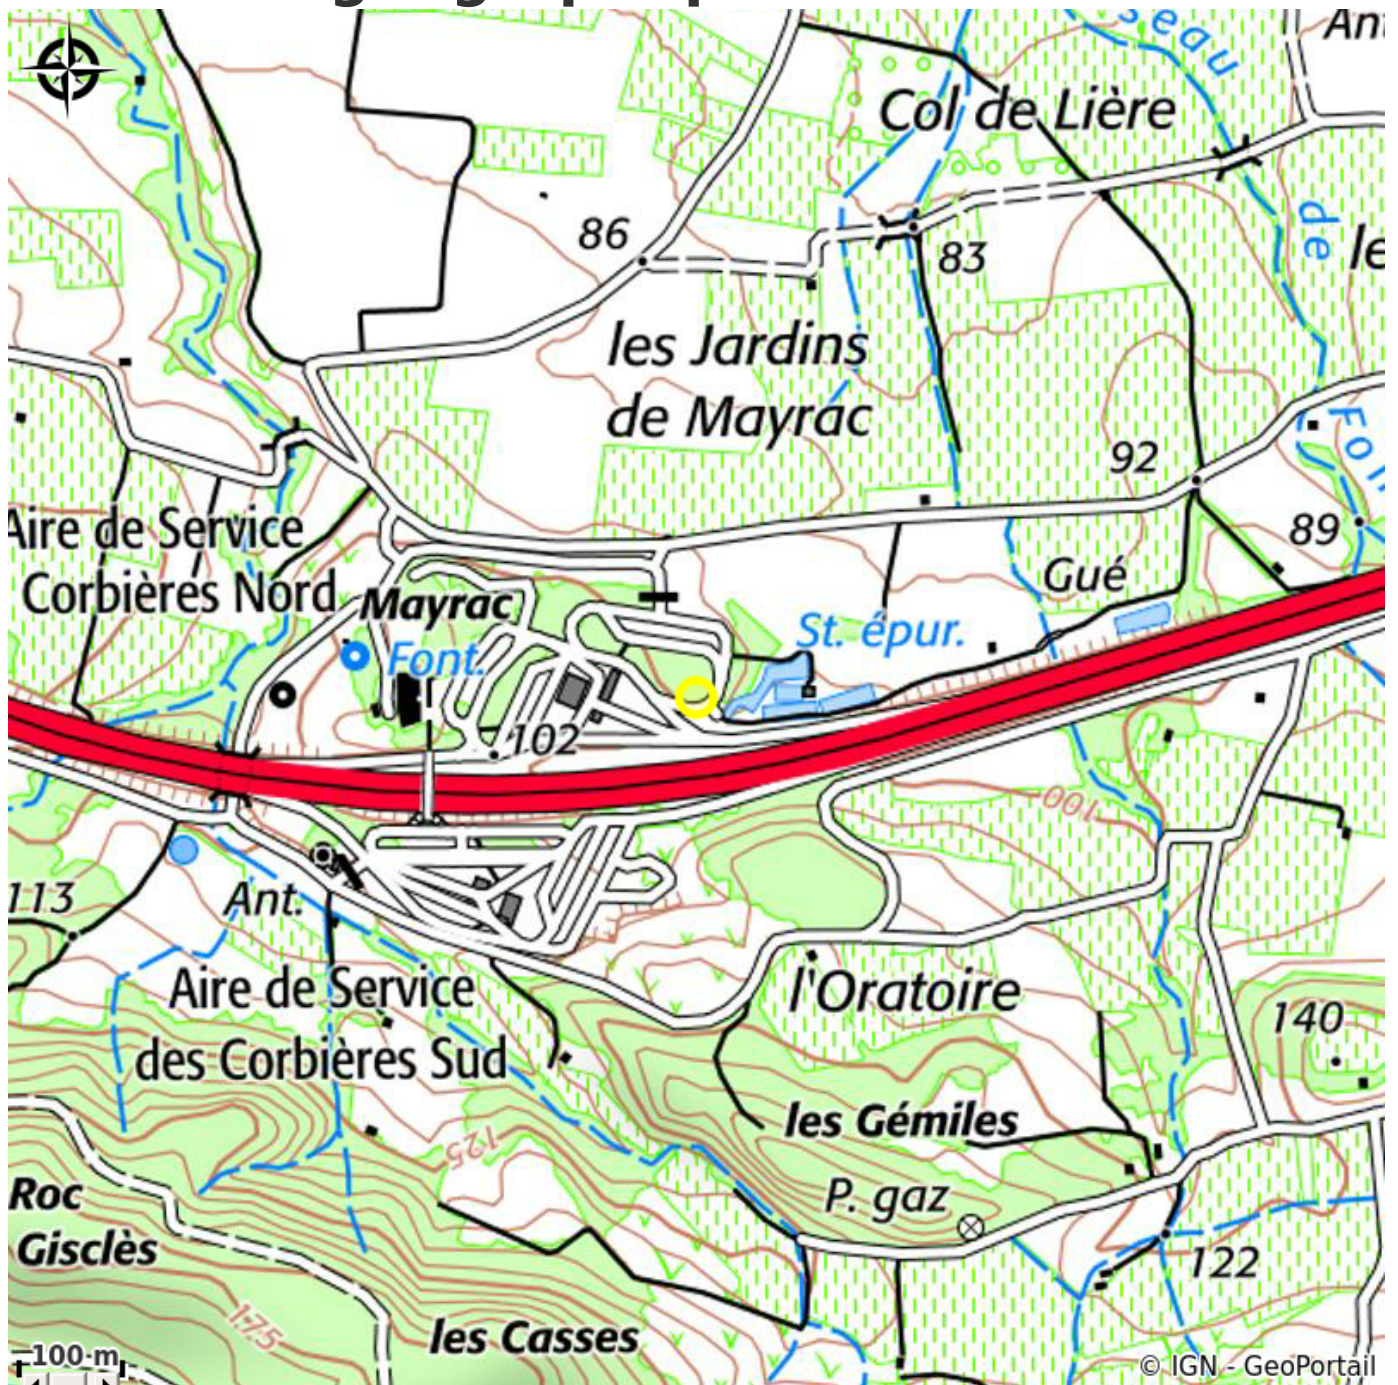

AIREPARK - AIRE DE SERVICES POUR CAMPING-CARS - CORBIÈRES NORD

Alaric

Crédit photo : AIRE CCAR (d)

Infos pratiques

Categorie : Se loger

Type : Aires de Camping

Situation géographique

Toutes les infos pratiques

Contact

Téléphone fixe :

+33 2 98 53 99 37

Adresse :

Aire de repos Corbières Nord
Autoroute A 61 - direction Toulouse
11700 CAPENDU

<https://reseauairepark.com/aire/capendu-aire-pour-camping-cars-station-shell-autoroute-a-61-%c2%96-aire-de-repos-cordiere-nord-%c2%96-direction-toulouse-2/>