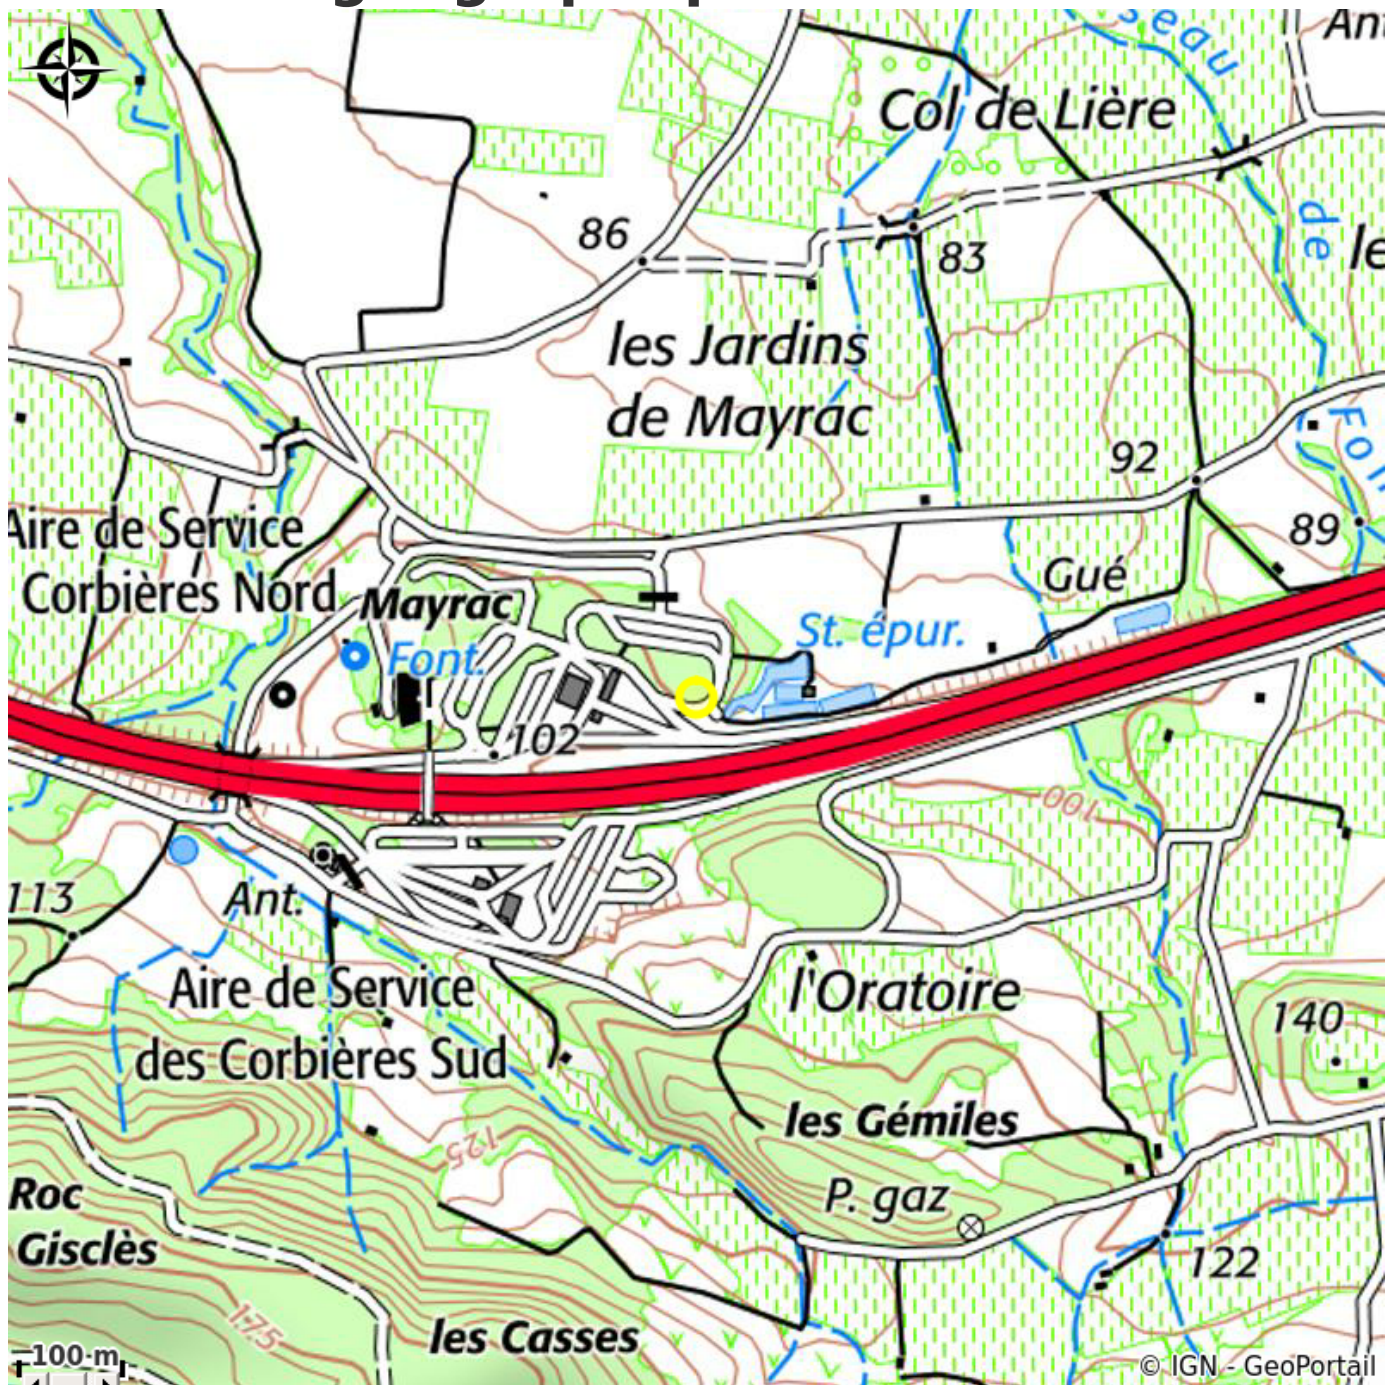

AIRE PARK - AIRE DE SERVICES POUR CAMPING-CARS - CORBIÈRES NORD

Alaric

Crédit photo : AIRE CCAR (d)

Infos pratiques

Categorie : Se loger

Type : Aires de Camping

Situation géographique

Toutes les infos pratiques

Contact

Adresse :

Aire de repos Corbières Nord
Autoroute A 61 - direction Toulouse
11700 CAPENDU