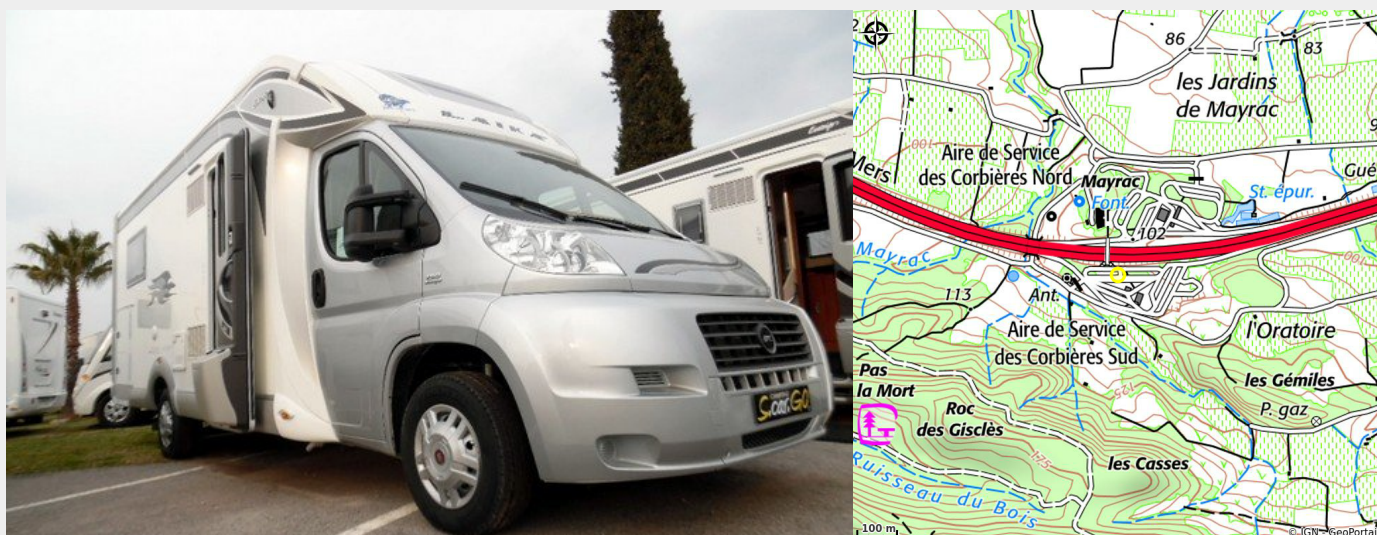

AIRE PARK - AIRE DE SERVICES POUR CAMPING-CARS - CORBIÈRES SUD

Alaric

Crédit photo : AIRE CCAR (d)

Infos pratiques

Categorie : Se loger

Type : Aires de Camping

Situation géographique

Toutes les infos pratiques