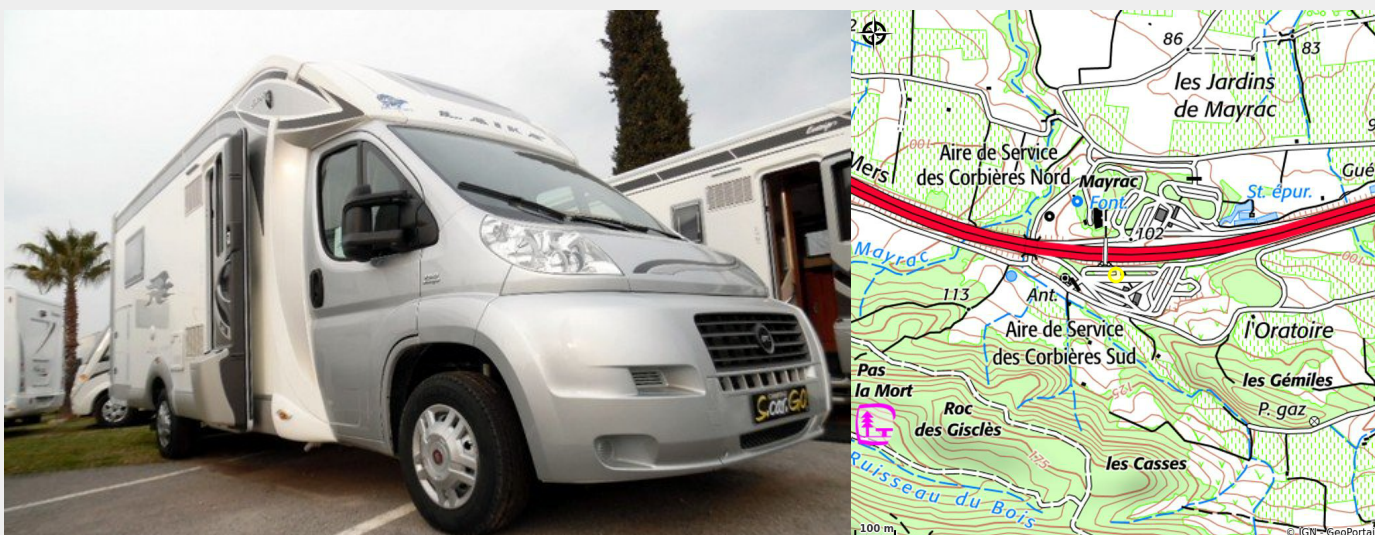

AIRE PARK - AIRE DE SERVICES POUR CAMPING-CARS - CORBIÈRES SUD

Alaric

Crédit photo : AIRE CCAR (d)

Infos pratiques

Categorie : Se loger

Type : Aires de Camping

Situation géographique

Toutes les infos pratiques