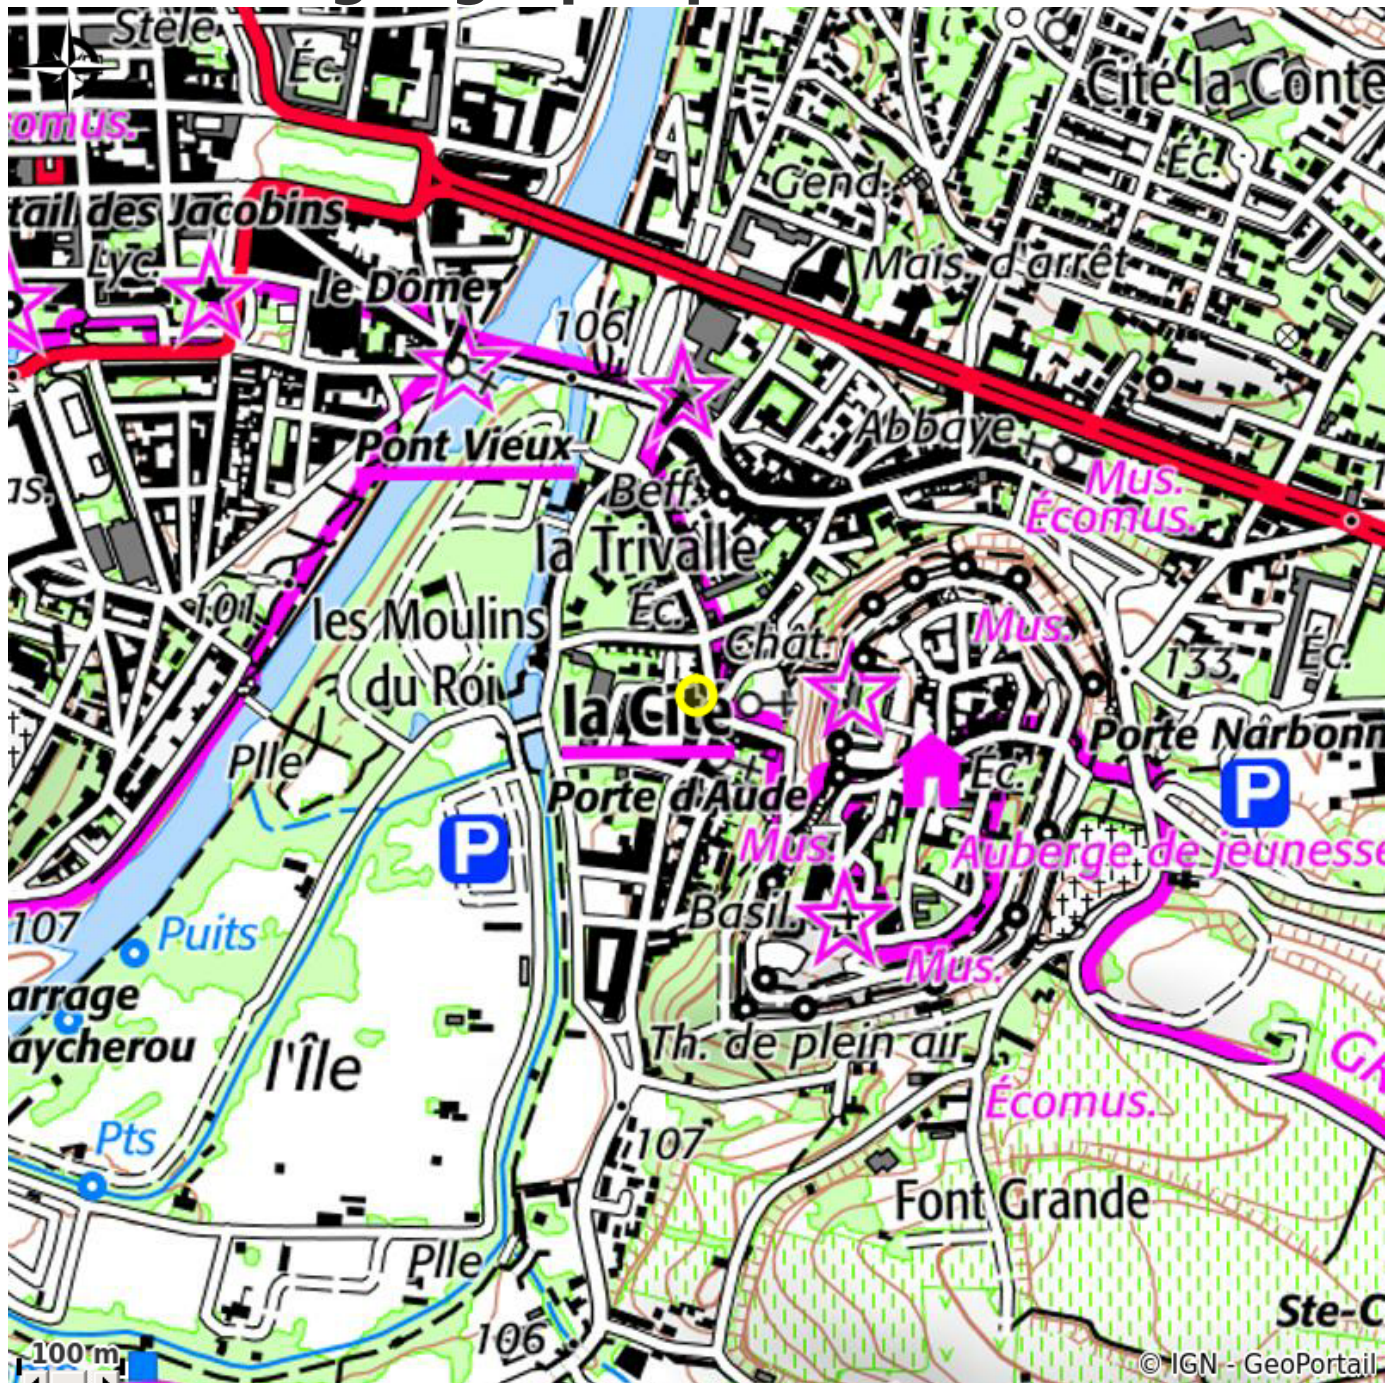

Situation géographique