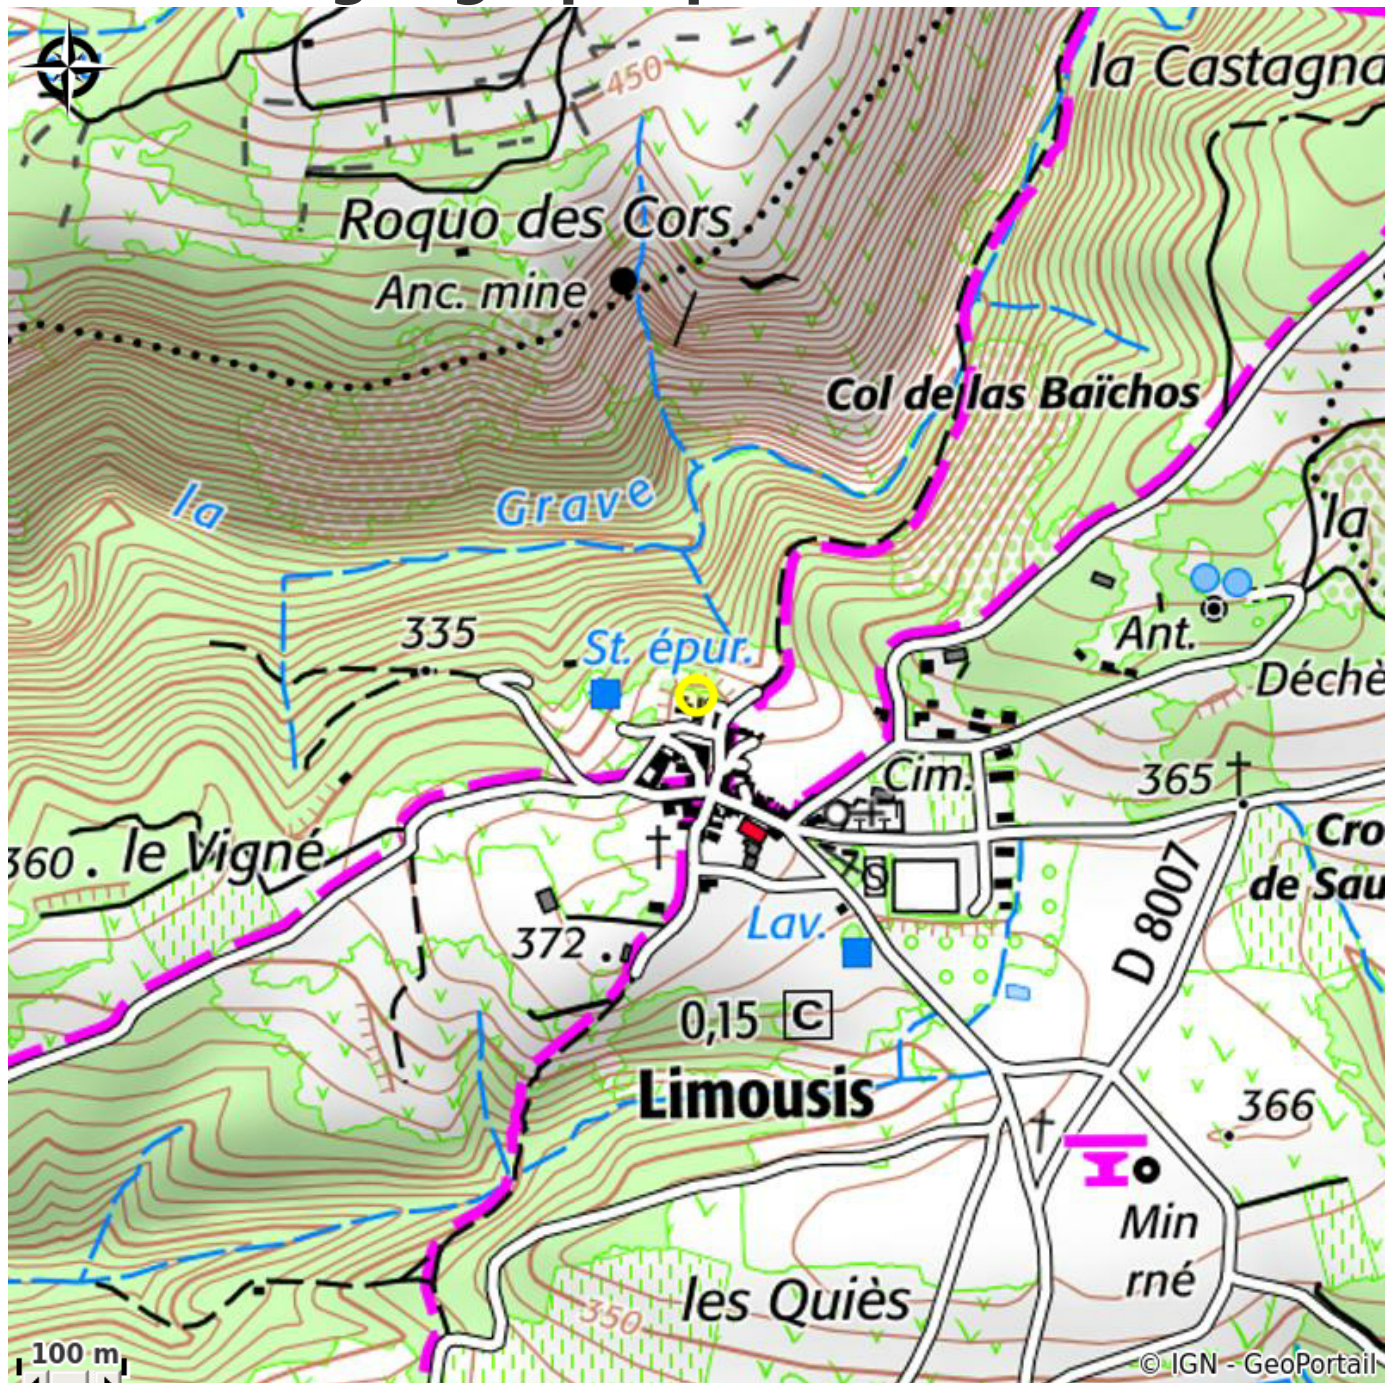

Situation géographique