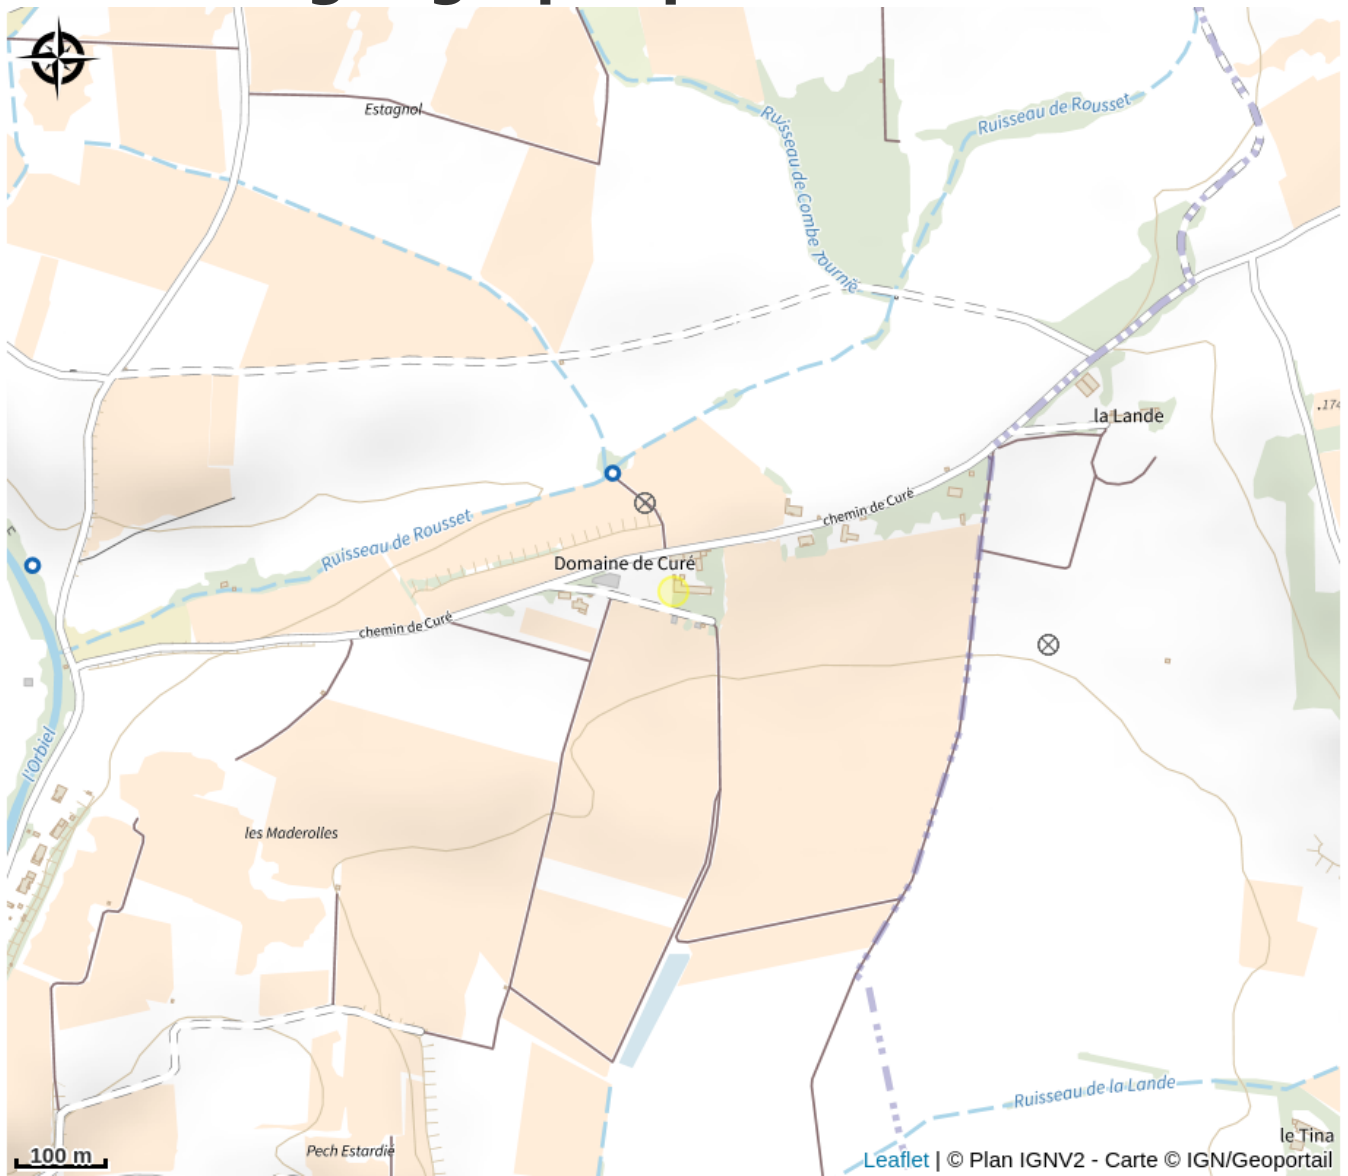

# DOMAINE DE CURE - LA SOURCE

Cabardès

Crédit photo : Gîte Conques Domaine du curé La Source 1

*Ce grand gîte (110m<sup>2</sup>), installé dans une belle bâtisse du début XIXe (sur un terrain d'1ha), comporte deux chambres et un second salon à l'étage. Ses occupants pourront profiter de la piscine privée, avec vue sur les Pyrénées. A 10km au nord de Carcassonne, et 1km des commerces de Conques-sur-Orbiel .*

# Description

Ce grand gîte (110m<sup>2</sup>), installé dans une belle bâtisse du début XIXe (sur un terrain d'1ha), comporte deux chambres et un second salon à l'étage. Ses occupants pourront profiter de la piscine privée, avec vue sur les Pyrénées. A 10km au nord de Carcassonne, et 1km des commerces de Conques-sur-Orbiel .

# Situation géographique