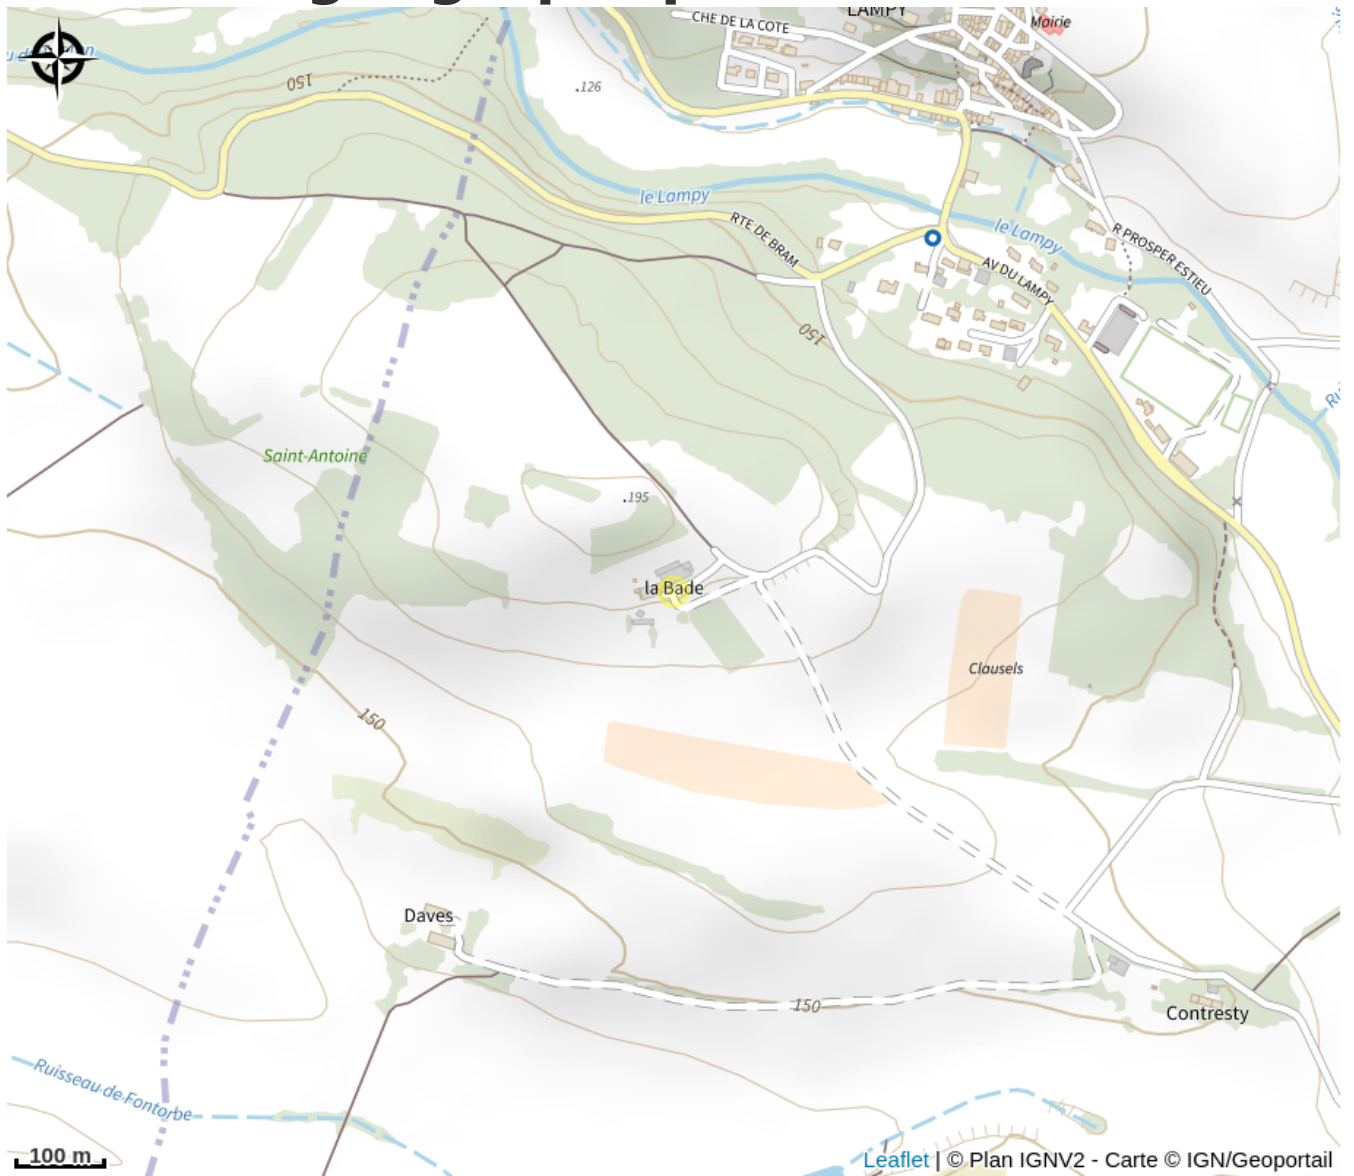

# DOMAINE DE LA BADE

Cabardès

Crédit photo : DOMAINE DE LA BADE GITES A

# Description

Dans un bâtiment en pierre du XIXe siècle, à 15 mn de Carcassonne et à 5 mn du Canal du midi, le Domaine de la Bade dispose d'un terrain de 14 ha, sur lequel on trouve cinq gîtes classés (de 3 étoiles), pour 2 à 8 personnes, soit une pour une capacité maximale de 24 personnes. Situés en pleine nature, au calme, voilà un séjour de charme, qui peut d'agrémenter,, outre la piscine sur place, par des balades à pied ou à vélo tout autour, des abbayes et châteaux cathares à quelques kilomètres...

# Situation géographique