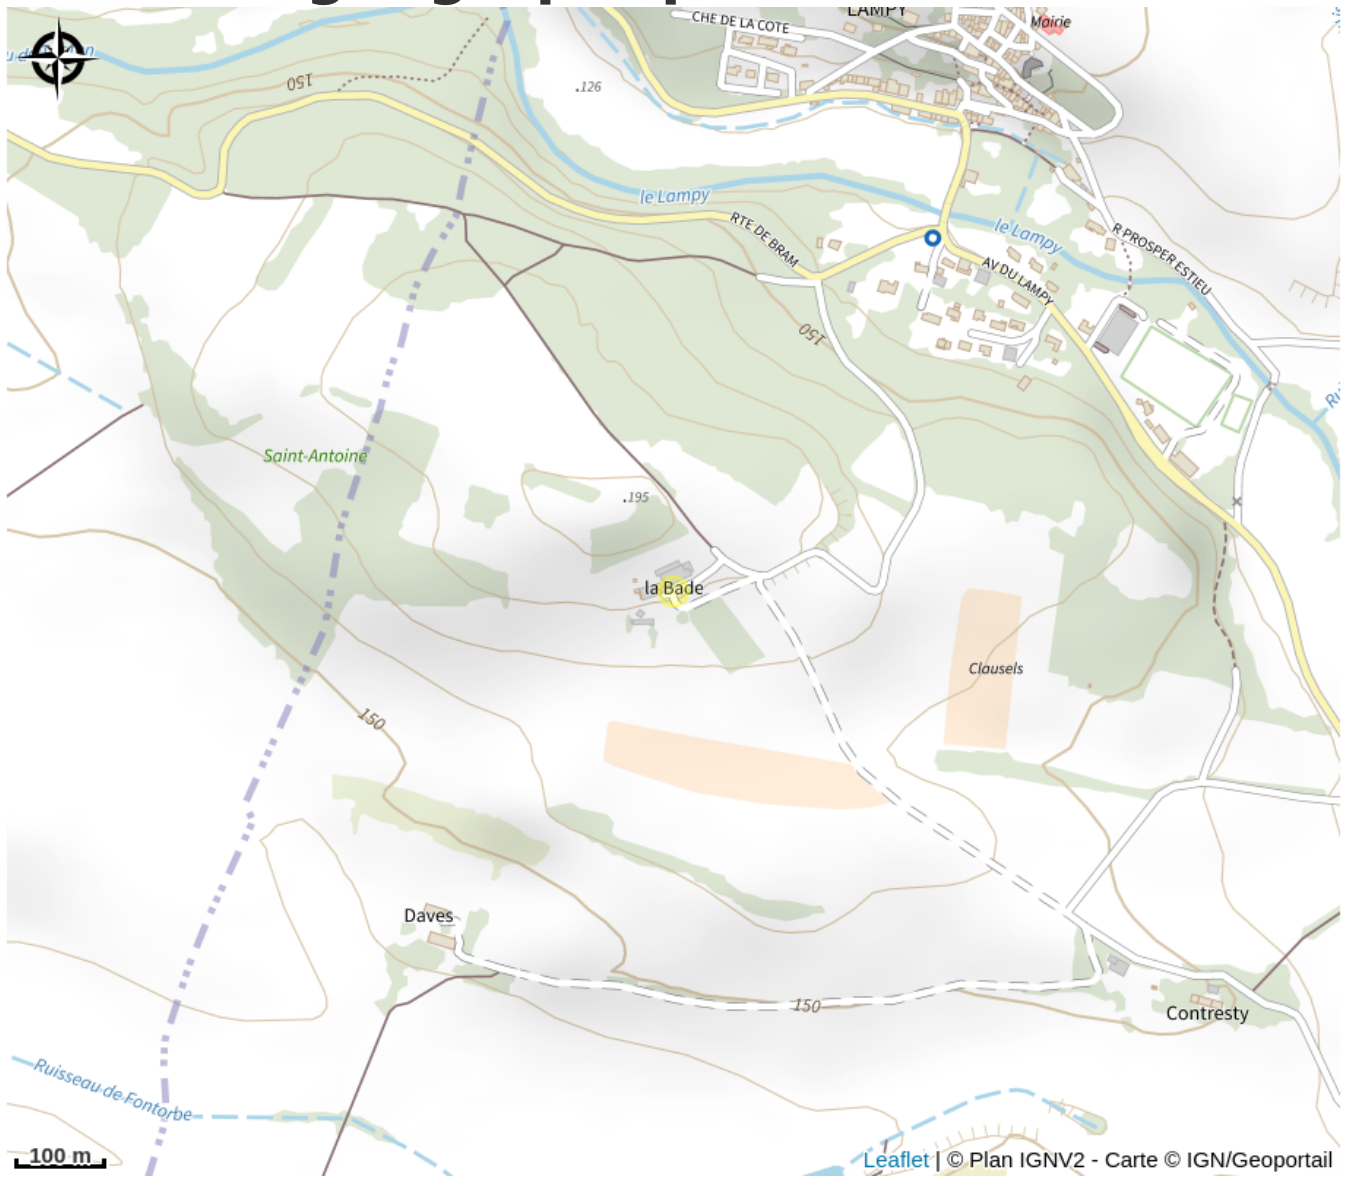

DOMAINE DE LA BADE

Cabardès

Crédit photo : DOMAINE DE LA BADE GITES A

Infos pratiques

Categorie : Se loger

Type : Hébergement locatif

Description

Dans un bâtiment en pierre du XIXe siècle, à 15 mn de Carcassonne et à 5 mn du Canal du midi, le Domaine de la Bade dispose d'un terrain de 14 ha, sur lequel on trouve cinq gîtes classés (de 3 étoiles), pour 2 à 8 personnes, soit une pour une capacité maximale de 24 personnes. Situés en pleine nature, au calme, voilà un séjour de charme, qui peut d'agrémenter,, outre la piscine sur place, par des balades à pied ou à vélo tout autour, des abbayes et châteaux cathares à quelques kilomètres...

Situation géographique

Toutes les infos pratiques

Contact

Téléphone fixe :

+33 4 68 78 70 13

Téléphone portable :

+33 6 66 70 92 97

Page Facebook :

[https://www.facebook.com/
domainedelabade/](https://www.facebook.com/domainedelabade/)

Adresse :

11170 RAISSAC-SUR-LAMPY

info@domainedelabade.com

<http://domainedelabade.com/>