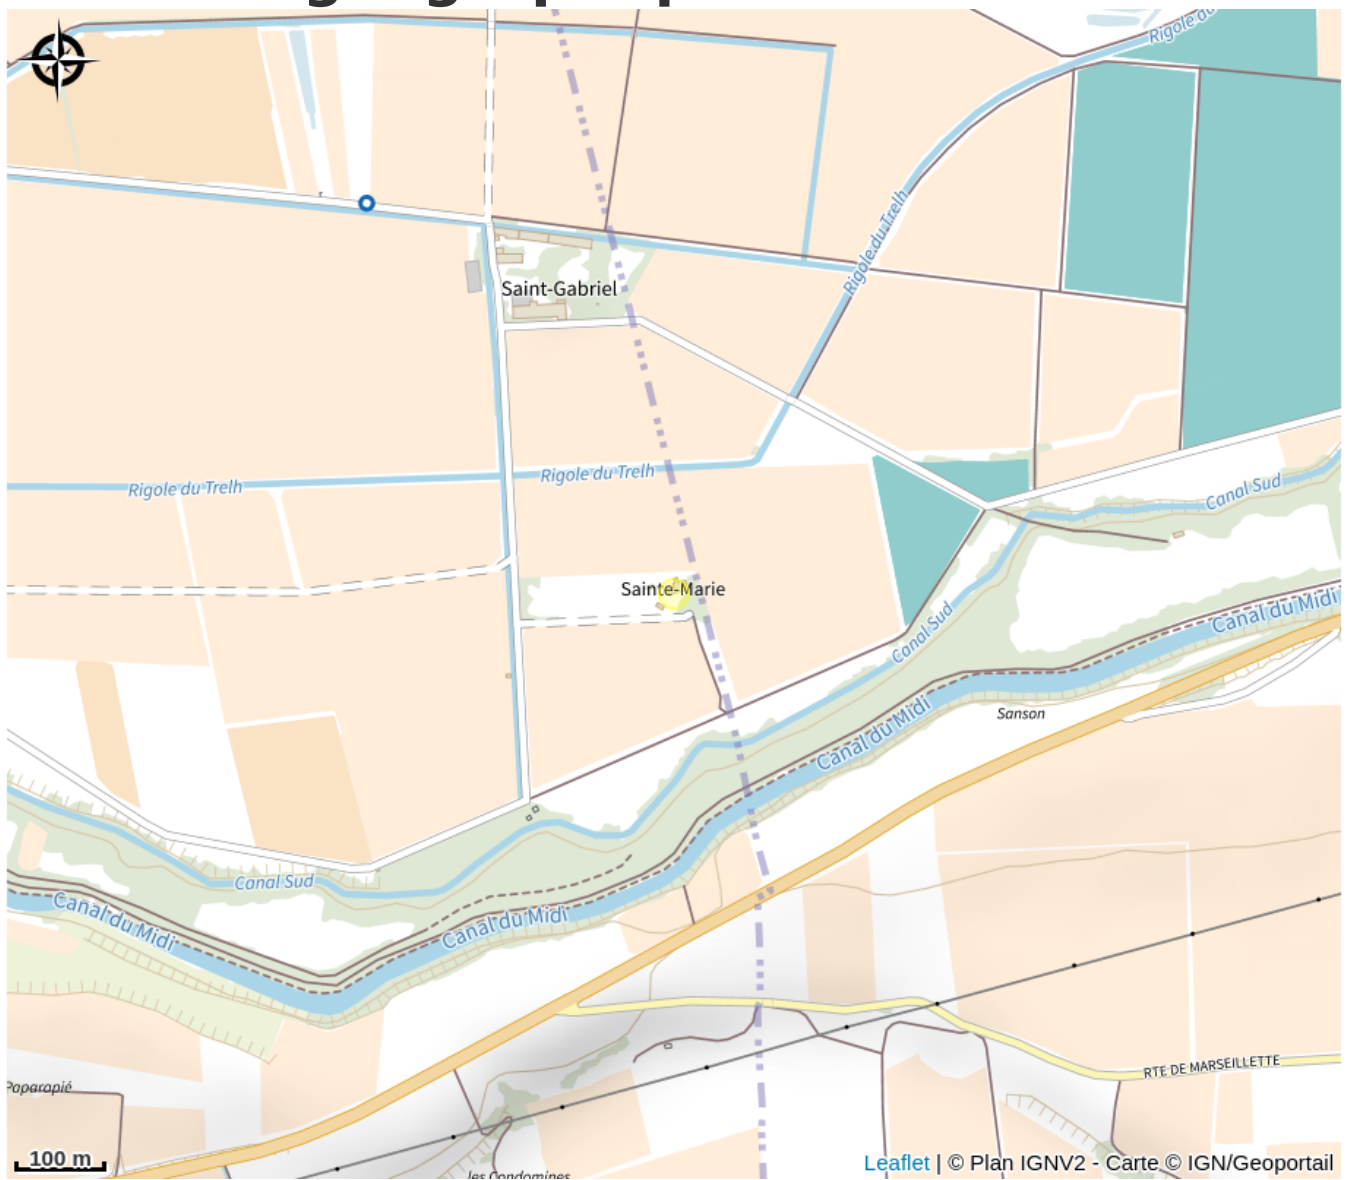

# CHAMBRE D'HÔTES SAINTE MARIE

Canal du midi

Crédit photo : ST MARIE CHBRE A

Ce domaine de caractère languedocien est situé à 3 kms du village de Marseillette et à quelques pas du Canal du Midi, en pleine nature dans un oasis de verdure entouré de roseaux, où l'eau circule partout.

# Description

Ce domaine de caractère languedocien est situé à 3 kms du village de Marseillette et à quelques pas du Canal du Midi, en pleine nature dans un oasis de verdure entouré de roseaux, où l'eau circule partout.

# Situation géographique