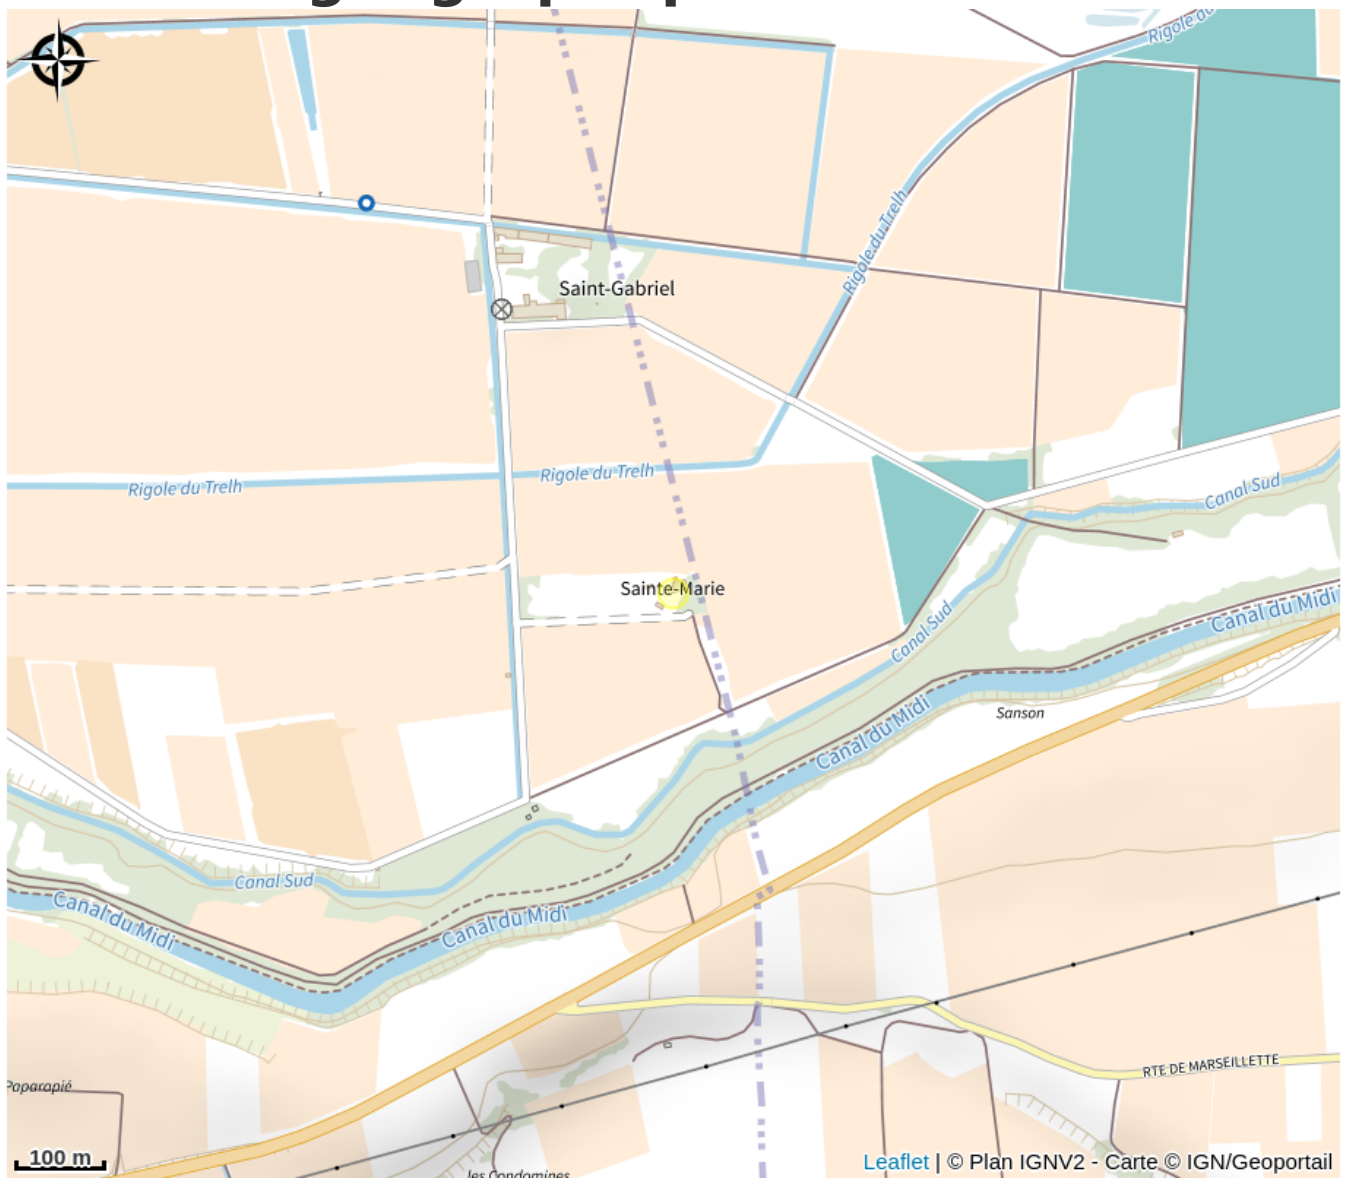

Situation géographique