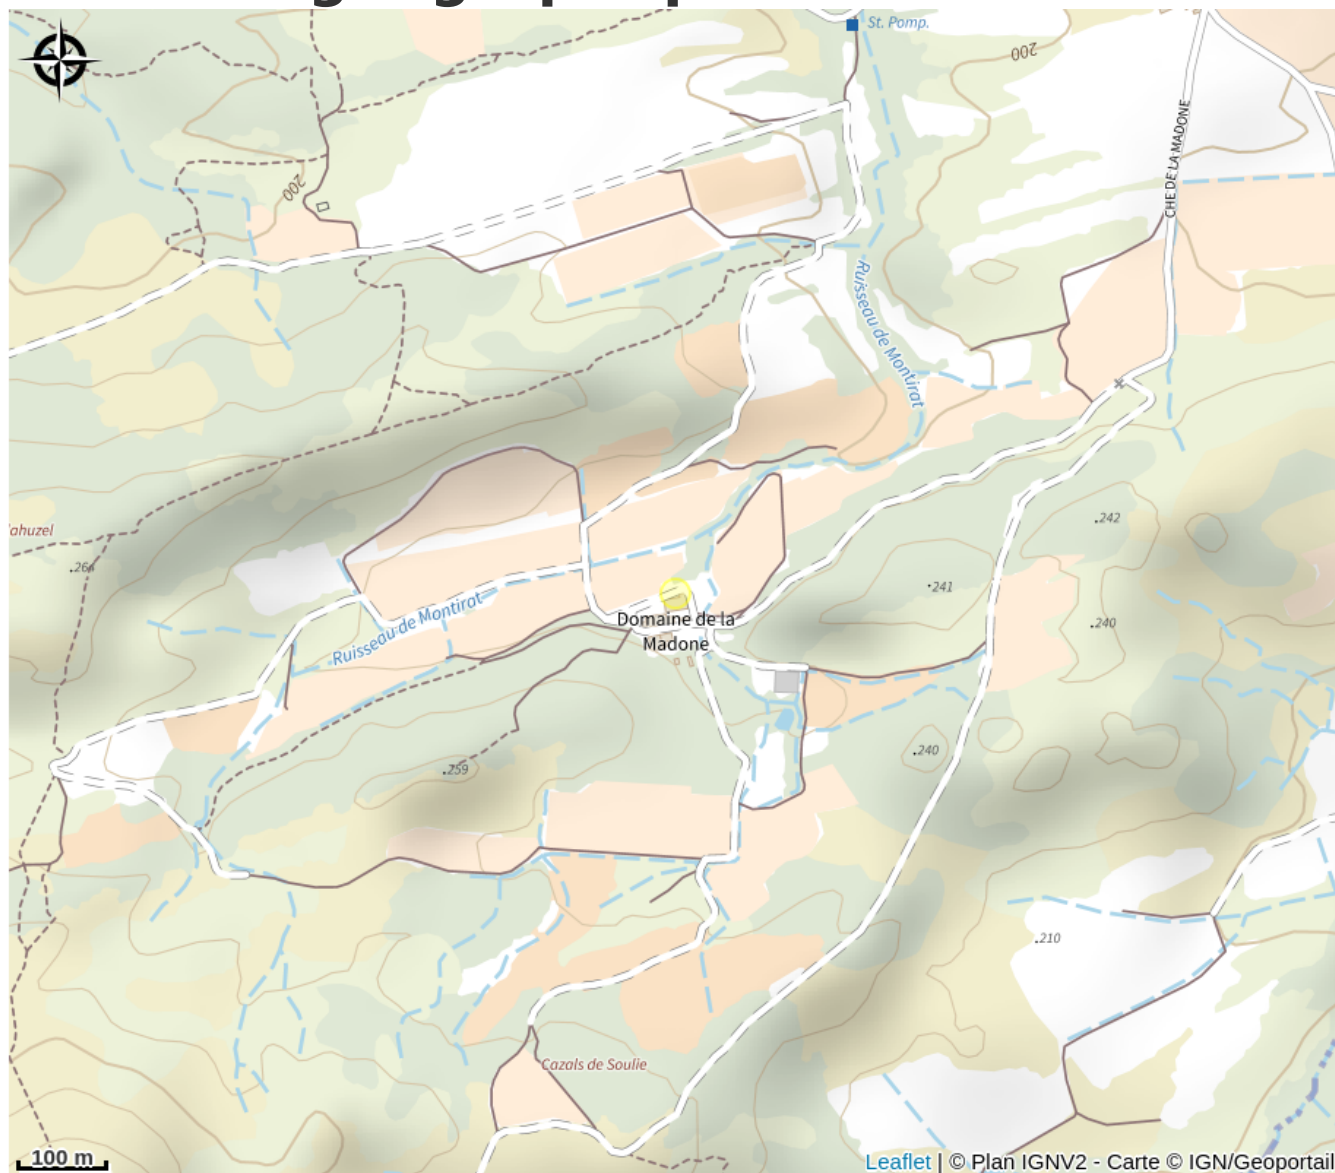

Situation géographique