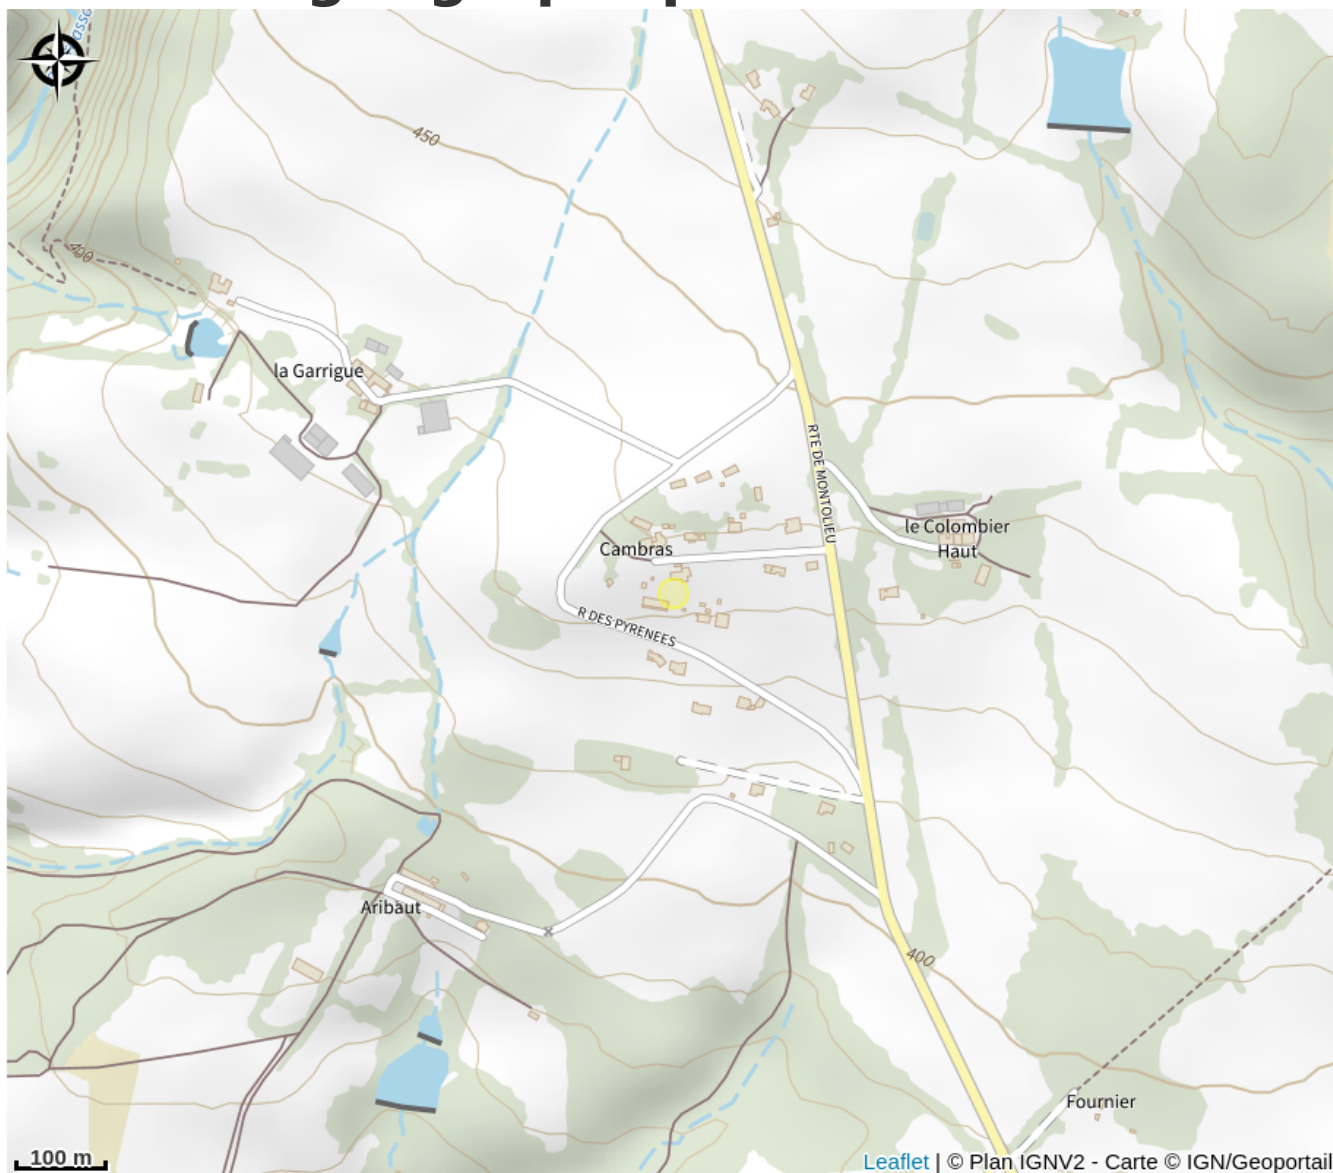

Situation géographique