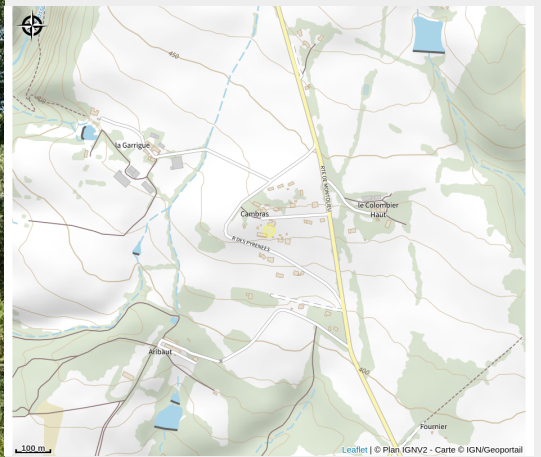

CHAMBRES D'HOTES DOMAINE DE CAMPRAS

Montagne Noire

Crédit photo : AIRE DE JEUX

Les chambres d'hôtes sont idéalement situées sur la route du Pays Cathare, proches du village de Saissac et son château. Exposées plein Sud, au rez-de-chaussée, elles bénéficient d'un point de vue exceptionnel et inoubliable sur la chaîne des Pyrénées et sur la plaine audoise. Les 4 chambres possèdent un accès indépendant, TV, connexion WIFI, salle de bain et WC privés. Dans la pièce détente, vous trouverez : réfrigérateur, micro-onde, cafetière, bouilloire, assortiment de thés et café et documentation sur la région. Grand espace arboré (20 000m²), Jacuzzi situé face à la vue, terrain de pétanque panoramique, aire de jeux pour petits et grands, ping-pong, baby-foot et jeu d'échecs géant sont également à votre disposition. Petit-déjeuner frais et fait maison inclus. Ouvert toute l'année. Plus d'info sur le site domainedecampras.fr

Infos pratiques

Categorie : Se loger

Type : Hébergement locatif

Description

Les chambres d'hôtes sont idéalement situées sur la route du Pays Cathare, proches du village de Saissac et son château. Exposées plein Sud, au rez-de-chaussée, elles bénéficient d'un point de vue exceptionnel et inoubliable sur la chaîne des Pyrénées et sur la plaine audoise. Les 4 chambres possèdent un accès indépendant, TV, connexion WIFI, salle de bain et WC privés. Dans la pièce détente, vous trouverez : réfrigérateur, micro-onde, cafetière, bouilloire, assortiment de thés et café et documentation sur la région. Grand espace arboré (20 000m²), Jacuzzi situé face à la vue, terrain de pétanque panoramique, aire de jeux pour petits et grands, ping-pong, baby-foot et jeu d'échecs géant sont également à votre disposition. Petit-déjeuner frais et fait maison inclus. Ouvert toute l'année. Plus d'info sur le site domainedecampras.fr