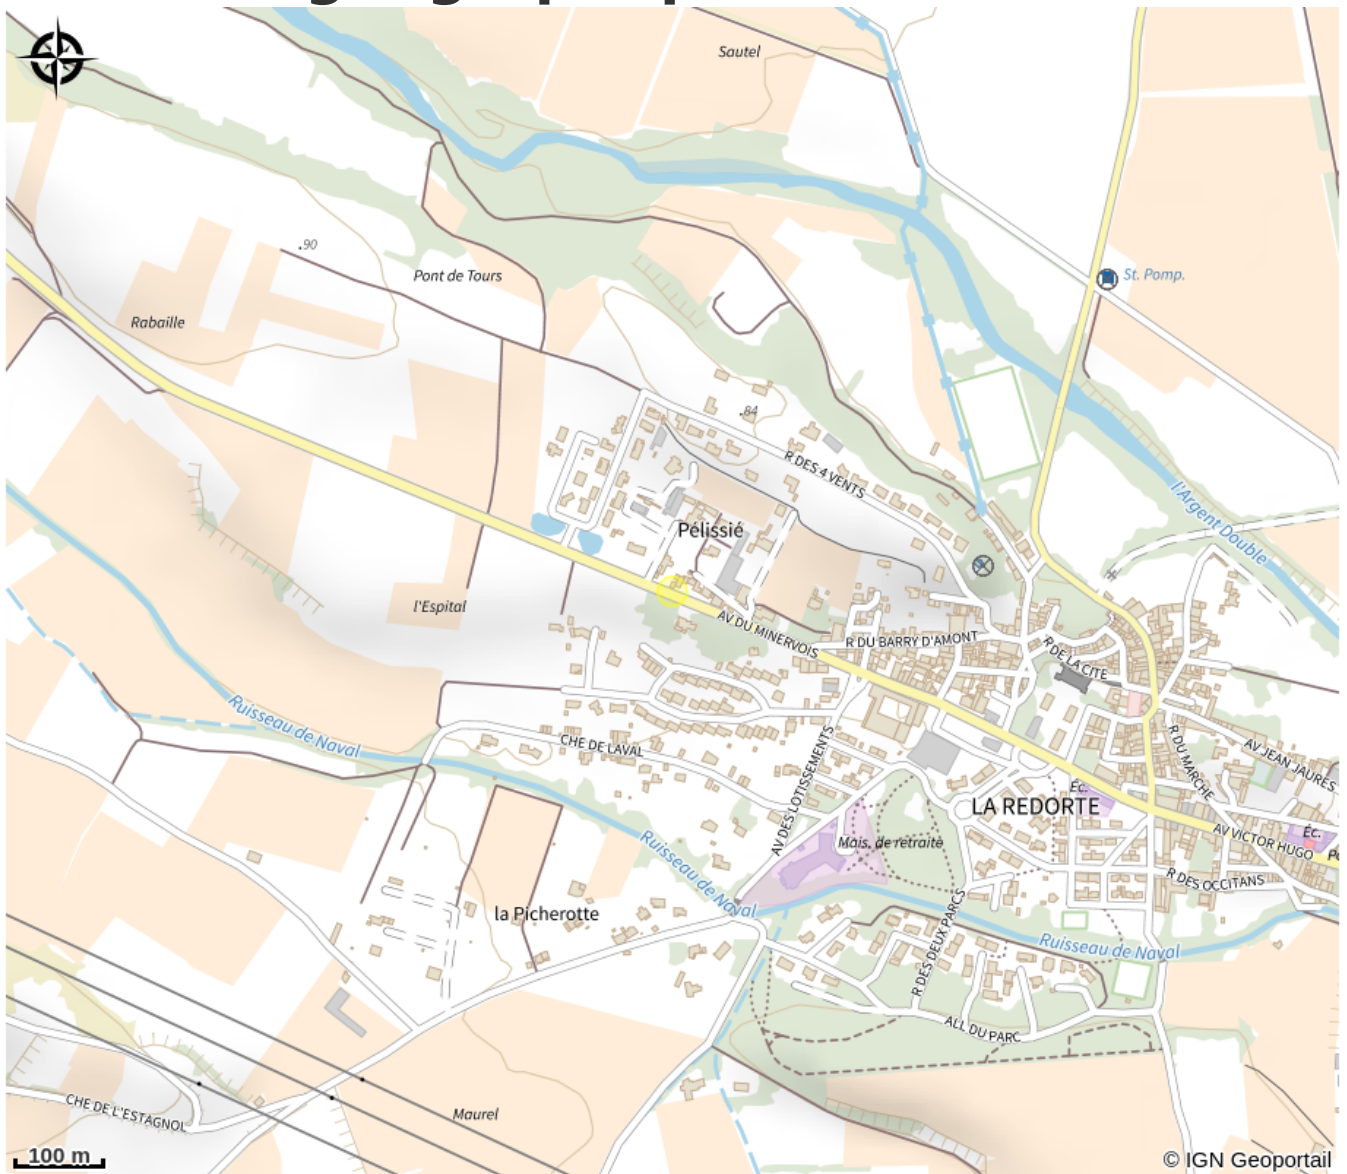

LA CLOSERIE - L'OLIVIER

Canal du midi

Infos pratiques

Categorie : Se loger

Type : Hébergement locatif

Description

Dans un village du Minervois tout proche des sites remarquables de Caunes et Minerve et de la base nautique du lac de Jouarres, vous aurez plaisir à séjourner dans cet ensemble touristique familial, véritable oasis de verdure, de fleurs et de fraîcheur. Piscine commune sur place (10X4.50). Terrasse privative. Gîte non fumeur.

Situation géographique

Toutes les infos pratiques

Contact

Téléphone fixe :
+33 4 68 90 60 24

Adresse :
11700 LA REDORTE
thice1@gmail.com
<http://www.la-closerie.com/gites.php>