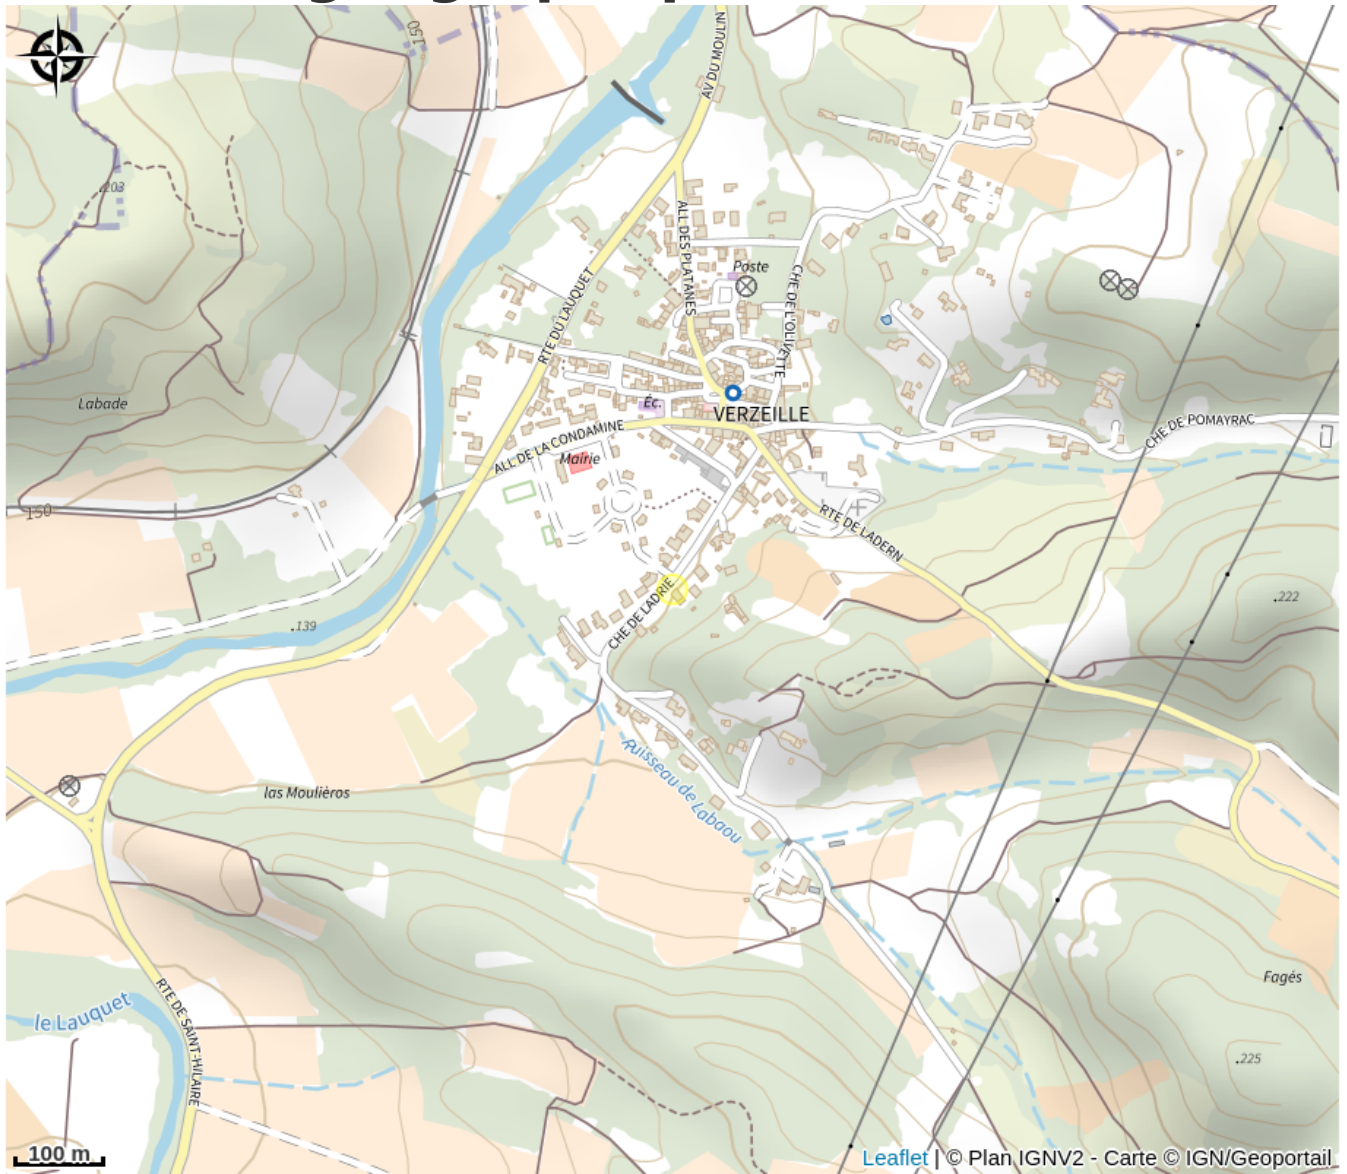

# LADRIENI

Carcassonnais

# Description

Gite indépendant situé à 12 km de Carcassonne et 5km de l'Abbaye de Saint Hilaire, disposant d'un jardin attenant clos d'environ 1000m<sup>2</sup>. Cette villa dispose d'une grande terrasse couverte de 40m<sup>2</sup> avec barbecue et mobilier de jardin. Au village vous trouverez un petit commerce et une piscine surveillée à 150m du gite. Visites des nombreuses caves vigneronnes à Limoux, Saint Hilaire et Verzeille et dégustations avec les producteurs possibles. Le parking est assuré devant le gite et garage pour les vélos. Le gite dispose d'une salle de séjour-salle à manger avec cheminée, d'une cuisine indépendante, 3 chambres (dont une fermée par un rideau) avec 3 lits 90 et 1 lit 140, salle d'eau avec douche et WC indépendant. Climatisation réversible. Ménage de fin de séjour gratuit.

# Situation géographique