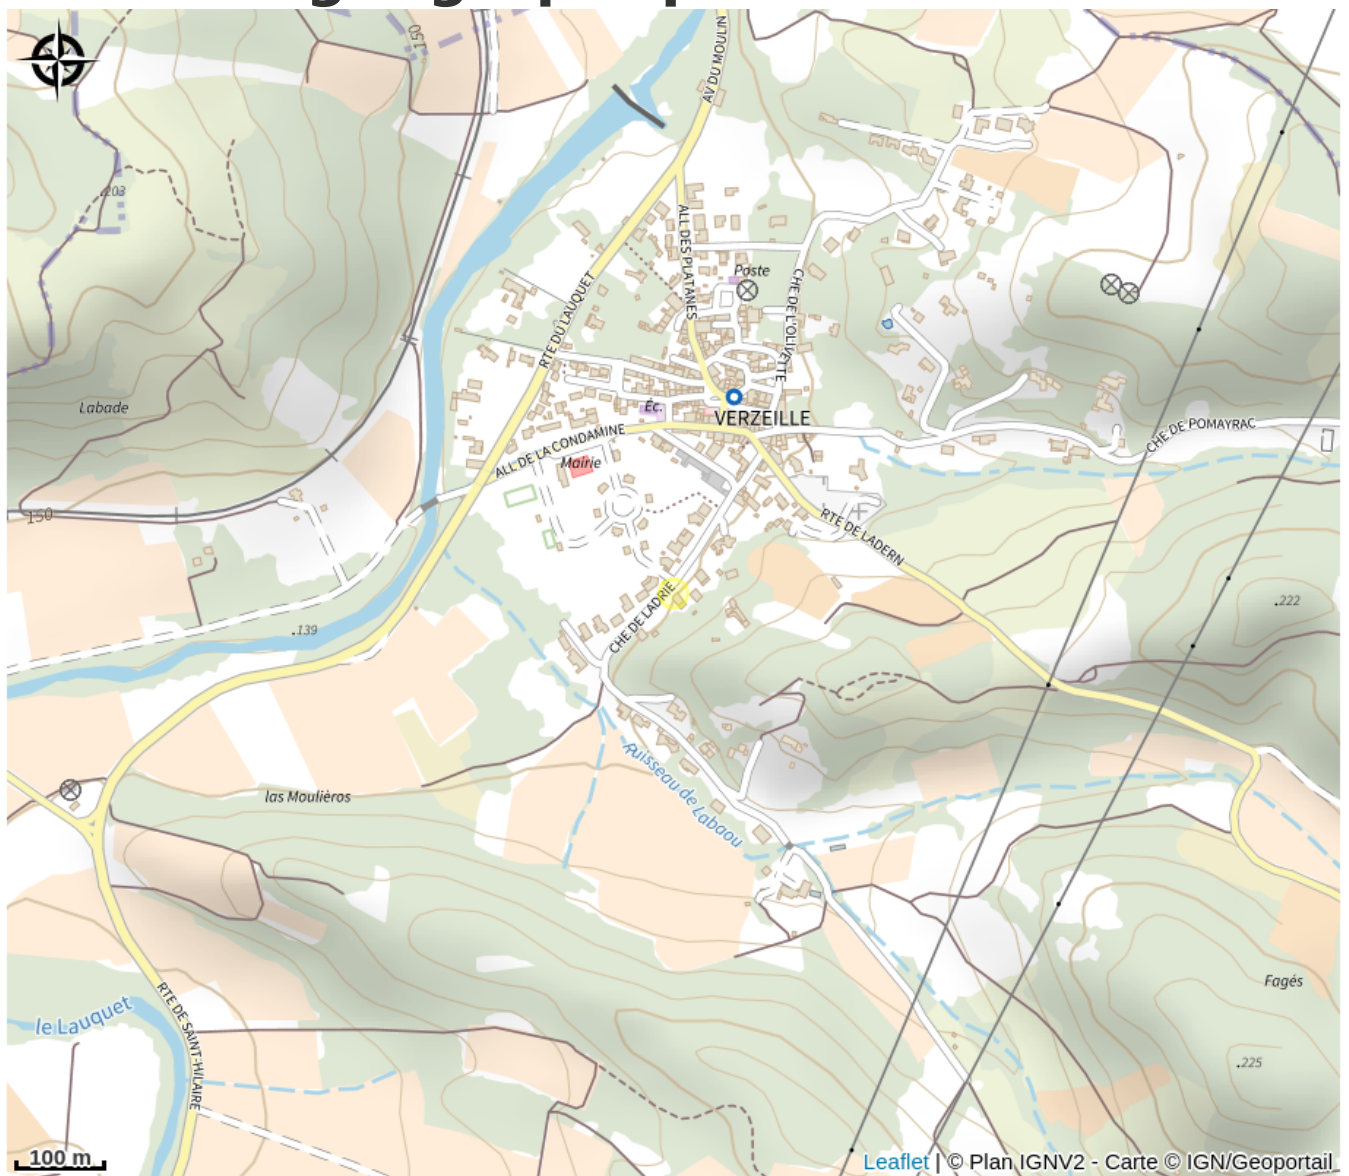

LADRIENI

Carcassonnais

Infos pratiques

Categorie : Se loger

Type : Hébergement locatif

Description

Gite indépendant situé à 12 km de Carcassonne et 5km de l'Abbaye de Saint Hilaire, disposant d'un jardin attenant clos d'environ 1000m². Cette villa dispose d'une grande terrasse couverte de 40m² avec barbecue et mobilier de jardin. Au village vous trouverez un petit commerce et une piscine surveillée à 150m du gite. Visites des nombreuses caves vigneronnes à Limoux, Saint Hilaire et Verzeille et dégustations avec les producteurs possibles. Le parking est assuré devant le gite et garage pour les vélos. Le gite dispose d'une salle de séjour-salle à manger avec cheminée, d'une cuisine indépendante, 3 chambres (dont une fermée par un rideau) avec 3 lits 90 et 1 lit 140, salle d'eau avec douche et WC indépendant. Climatisation réversible. Ménage de fin de séjour gratuit. Chauffage en supplément.

Situation géographique

Toutes les infos pratiques

Contact

Téléphone fixe :

+33 4 68 11 40 70

Adresse :

11, Chemin du Ladrié

11250 VERZEILLE