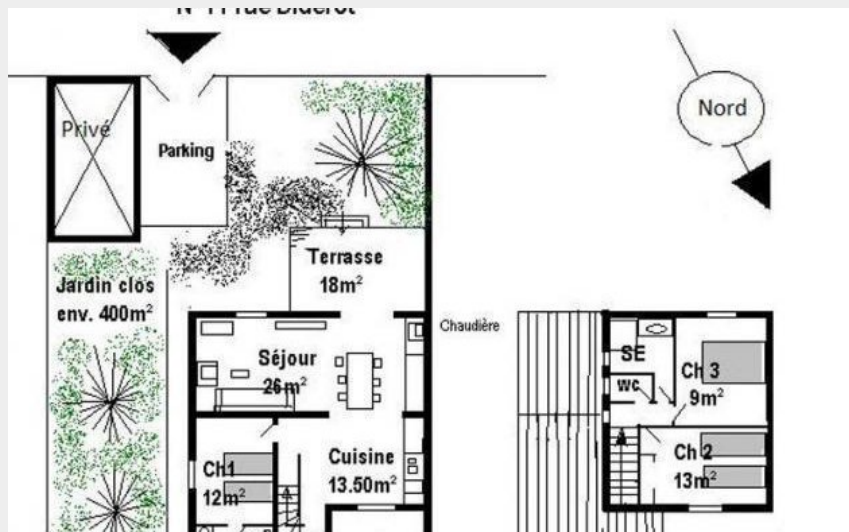

LE JARDIN OMBRAGE

Minervois

Infos pratiques

Categorie : Se loger

Type : Hébergement locatif