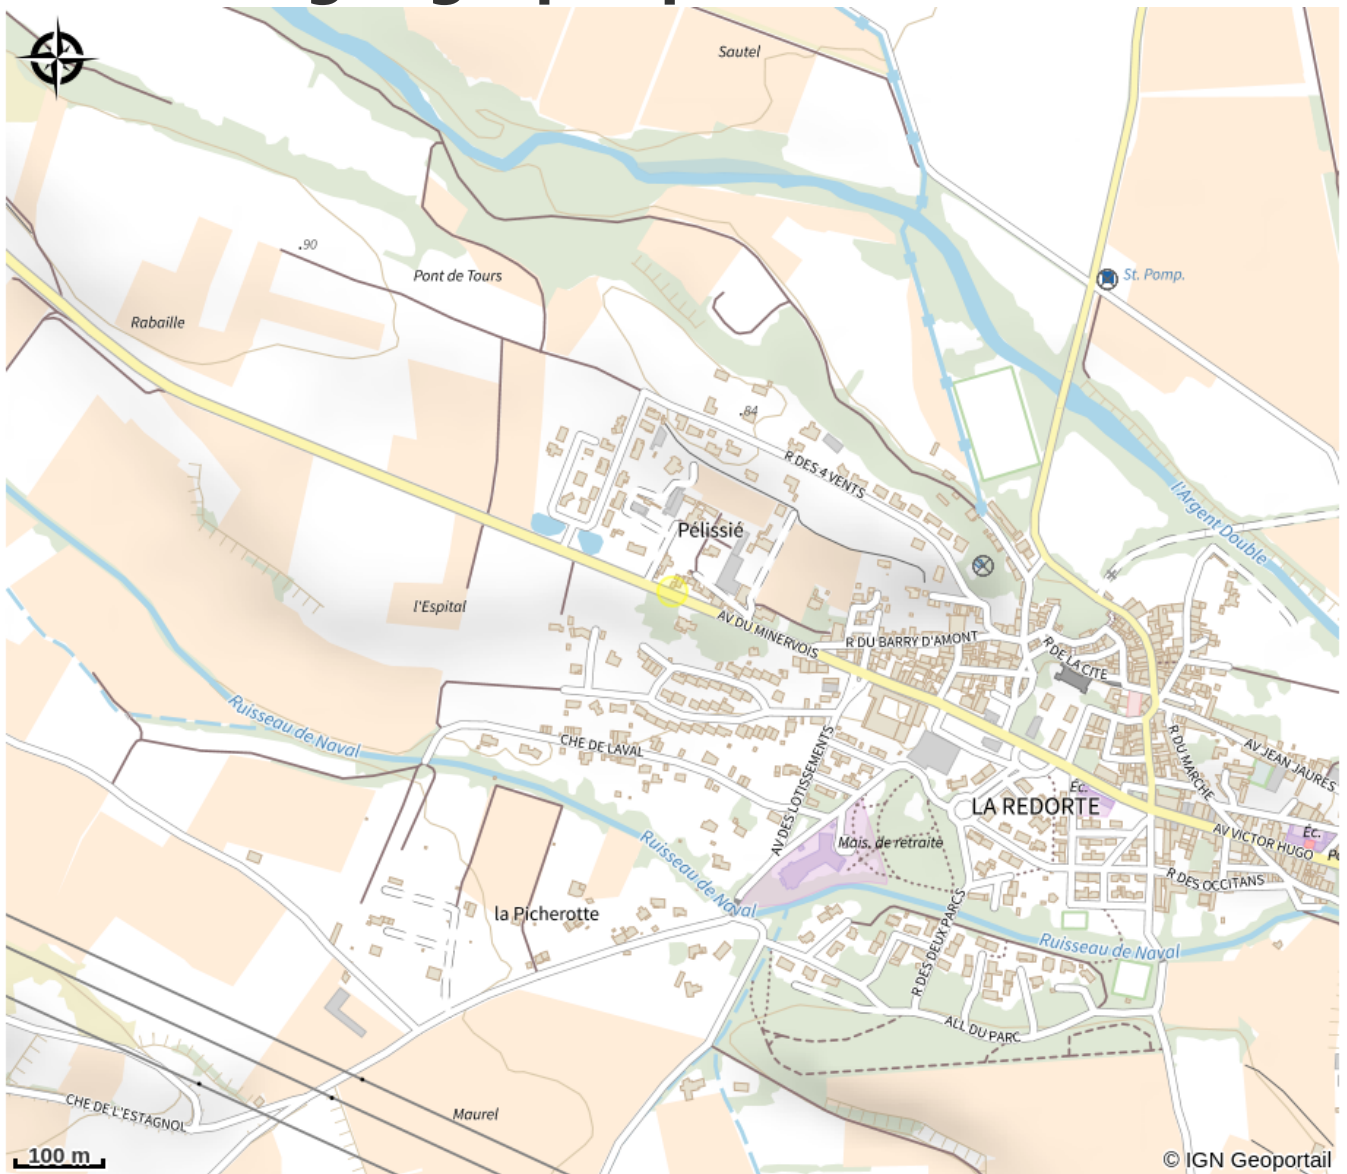

LA CLOSERIE - LES MARINES

Canal du midi

Infos pratiques

Categorie : Se loger

Type : Hébergement locatif

Description

Dans un village du Minervois tout proche des sites remarquables de Caunes et de Minerve, la base nautique du lac de Jouarres, vous aurez plaisir à séjourner dans cet ensemble touristique, véritable oasis de verdure, de fleurs et de fraîcheur, avec une piscine commune (piscine 5X10). Terrasse privative. Gîte non fumeur.

Situation géographique

Toutes les infos pratiques

Contact

Téléphone fixe :
+33 4 68 90 60 24

Adresse :
61, avenue du Minervois
11700 LA REDORTE
thice1@gmail.com
<http://www.la-closerie.com/gites.php>