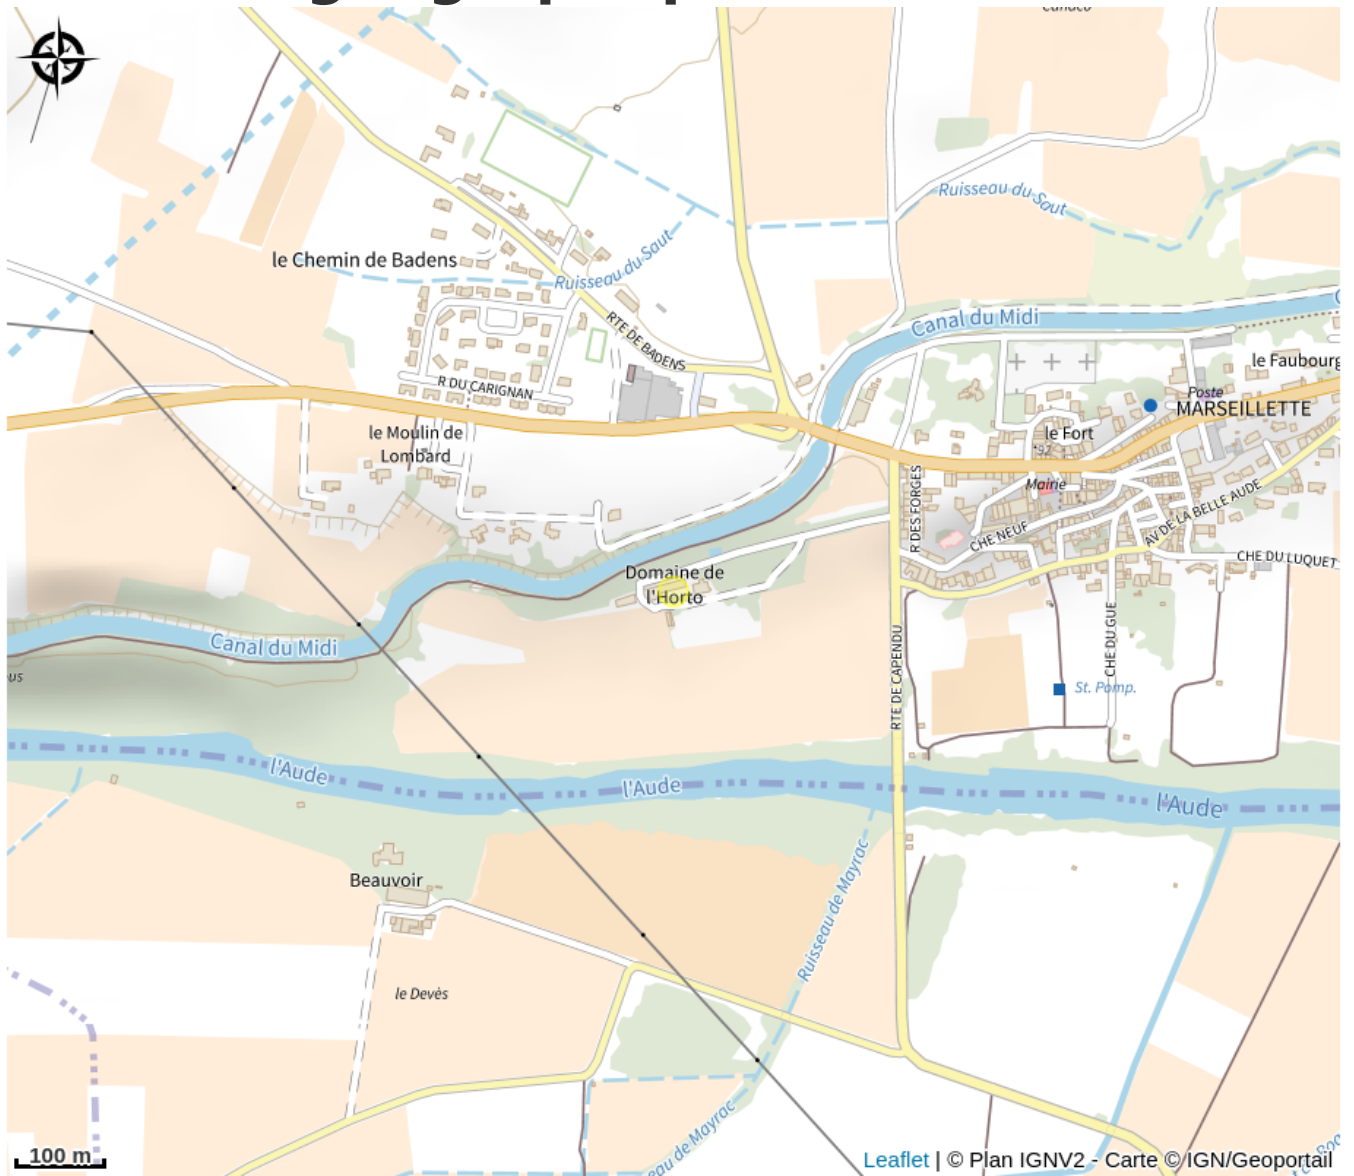

# Description

Grand gîte familial situé sur un domaine viticole avec piscine 12 x 6 des propriétaires à disposition. Coin barbecue dans le jardin et parking auto dans la cour. Le domaine se trouve au bord du Canal du Midi au milieu des vignes, exposé plein sud avec vue sur la montagne d'Alaric. Nombreuses balades pédestres et parcours VTT sur place. Petits commerces au village, Carcassonne et la Cité Médiévale à 17 km.

# Situation géographique