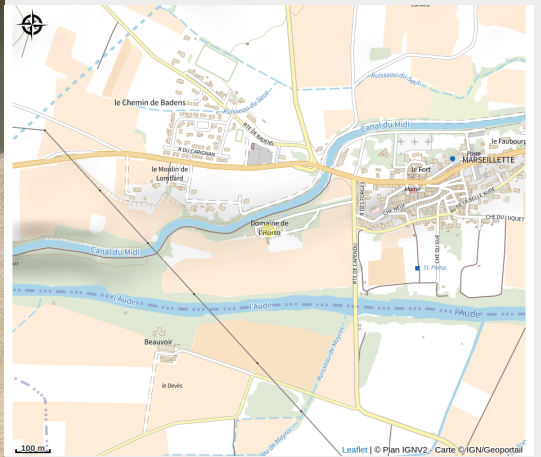

# GITE DE L'HORTO

Alaric

Crédit photo : GITE DE L'HORTO

# Description

Grand gîte familial situé sur un domaine viticole avec piscine 12 x 6 des propriétaires à disposition. Coin barbecue dans le jardin et parking auto dans la cour. Le domaine se trouve au bord du Canal du Midi au milieu des vignes, exposé plein sud avec vue sur la montagne d'Alaric. Nombreuses balades pédestres et parcours VTT sur place. Petits commerces au village, Carcassonne et la Cité Médiévale à 17 km.

# Situation géographique