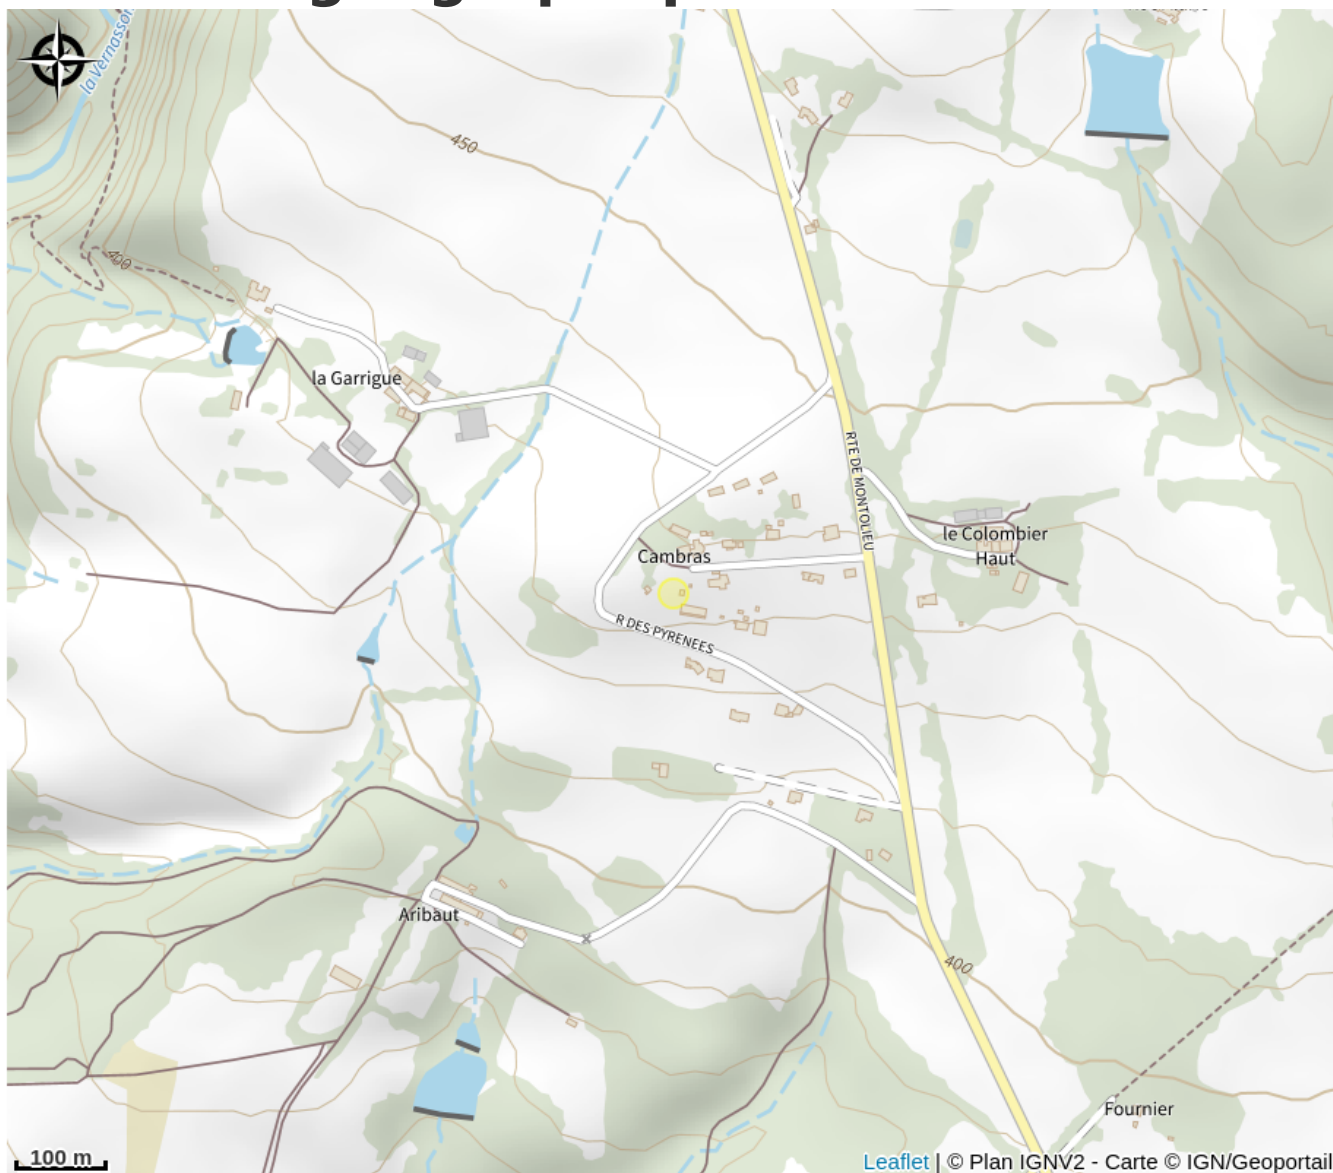

# LA ROULOTTE - HÉBERGEMENT INSOLITE - DOMAINE DE CAMPRAS

Montagne Noire

Crédit photo : la-roulotte

*Implantée à la campagne loin de toute nuisance sonore, la jolie roulotte offre une vue imprenable et panoramique sur la plaine audoise ainsi que sur la chaîne des Pyrénées. Elle est entièrement réalisée avec des matériaux sains et écologiques. Sa capacité d'accueil est de 1 à 4 personnes Elle dispose d'un grand confort. Location possible en tant que gîte ou chambre d'hôtes (petit déjeuner en sus). Ouvert toute l'année. Entouré de prairies et de forêts, le Domaine de Campras vous permettra de profiter d'un grand espace (20000 m<sup>2</sup>), avec une aire de jeux pour petits et grands, un terrain de pétanque panoramique, aire de pique nique, ... Sont à votre disposition : Baby-foot, Ping-Pong, terrain de pétanque, jeu d'échecs géant, coin pique-nique, jacuzzi extérieur avec vue panoramique sur les Pyrénées, parking privé dans la propriété.*

# Description

Implantée à la campagne loin de toute nuisance sonore, la jolie roulotte offre une vue imprenable et panoramique sur la plaine audoise ainsi que sur la chaîne des Pyrénées. Elle est entièrement réalisée avec des matériaux sains et écologiques. Sa capacité d'accueil est de 1 à 4 personnes Elle dispose d'un grand confort. Location possible en tant que gîte ou chambre d'hôtes (petit déjeuner en sus). Ouvert toute l'année. Entouré de prairies et de forêts, le Domaine de Campras vous permettra de profiter d'un grand espace (20000 m<sup>2</sup>), avec une aire de jeux pour petits et grands, un terrain de pétanque panoramique, aire de pique nique, ... Sont à votre disposition : Baby-foot, Ping-Pong, terrain de pétanque, jeu d'échecs géant, coin pique-nique, jacuzzi extérieur avec vue panoramique sur les Pyrénées, parking privé dans la propriété.

# Situation géographique