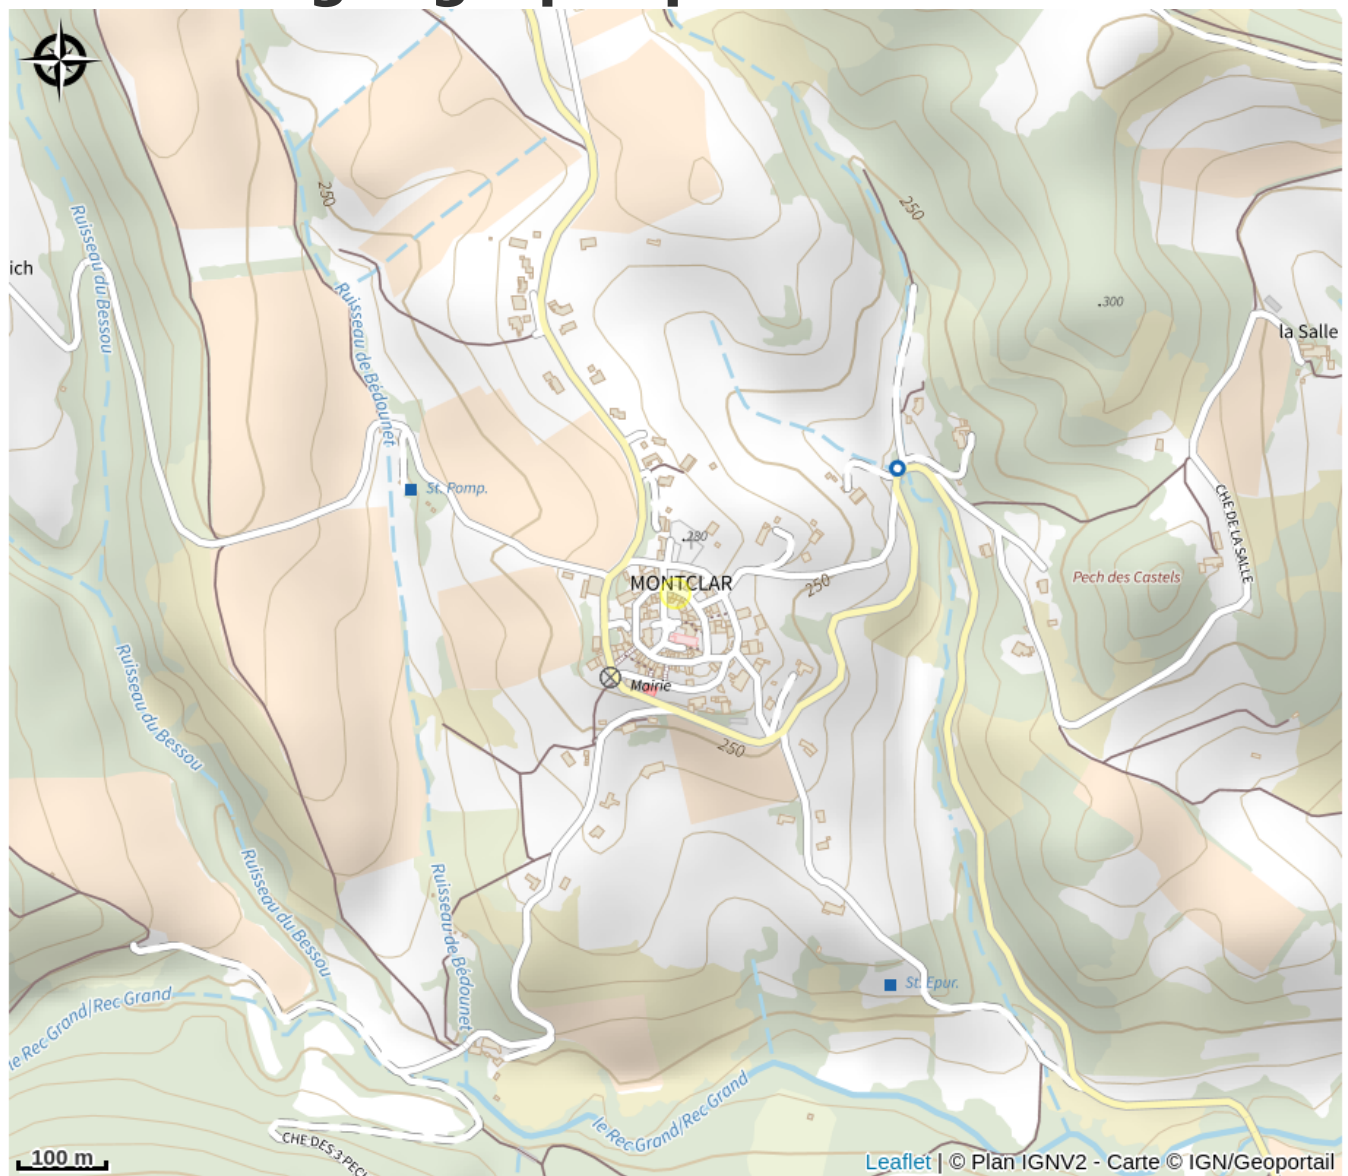

Situation géographique