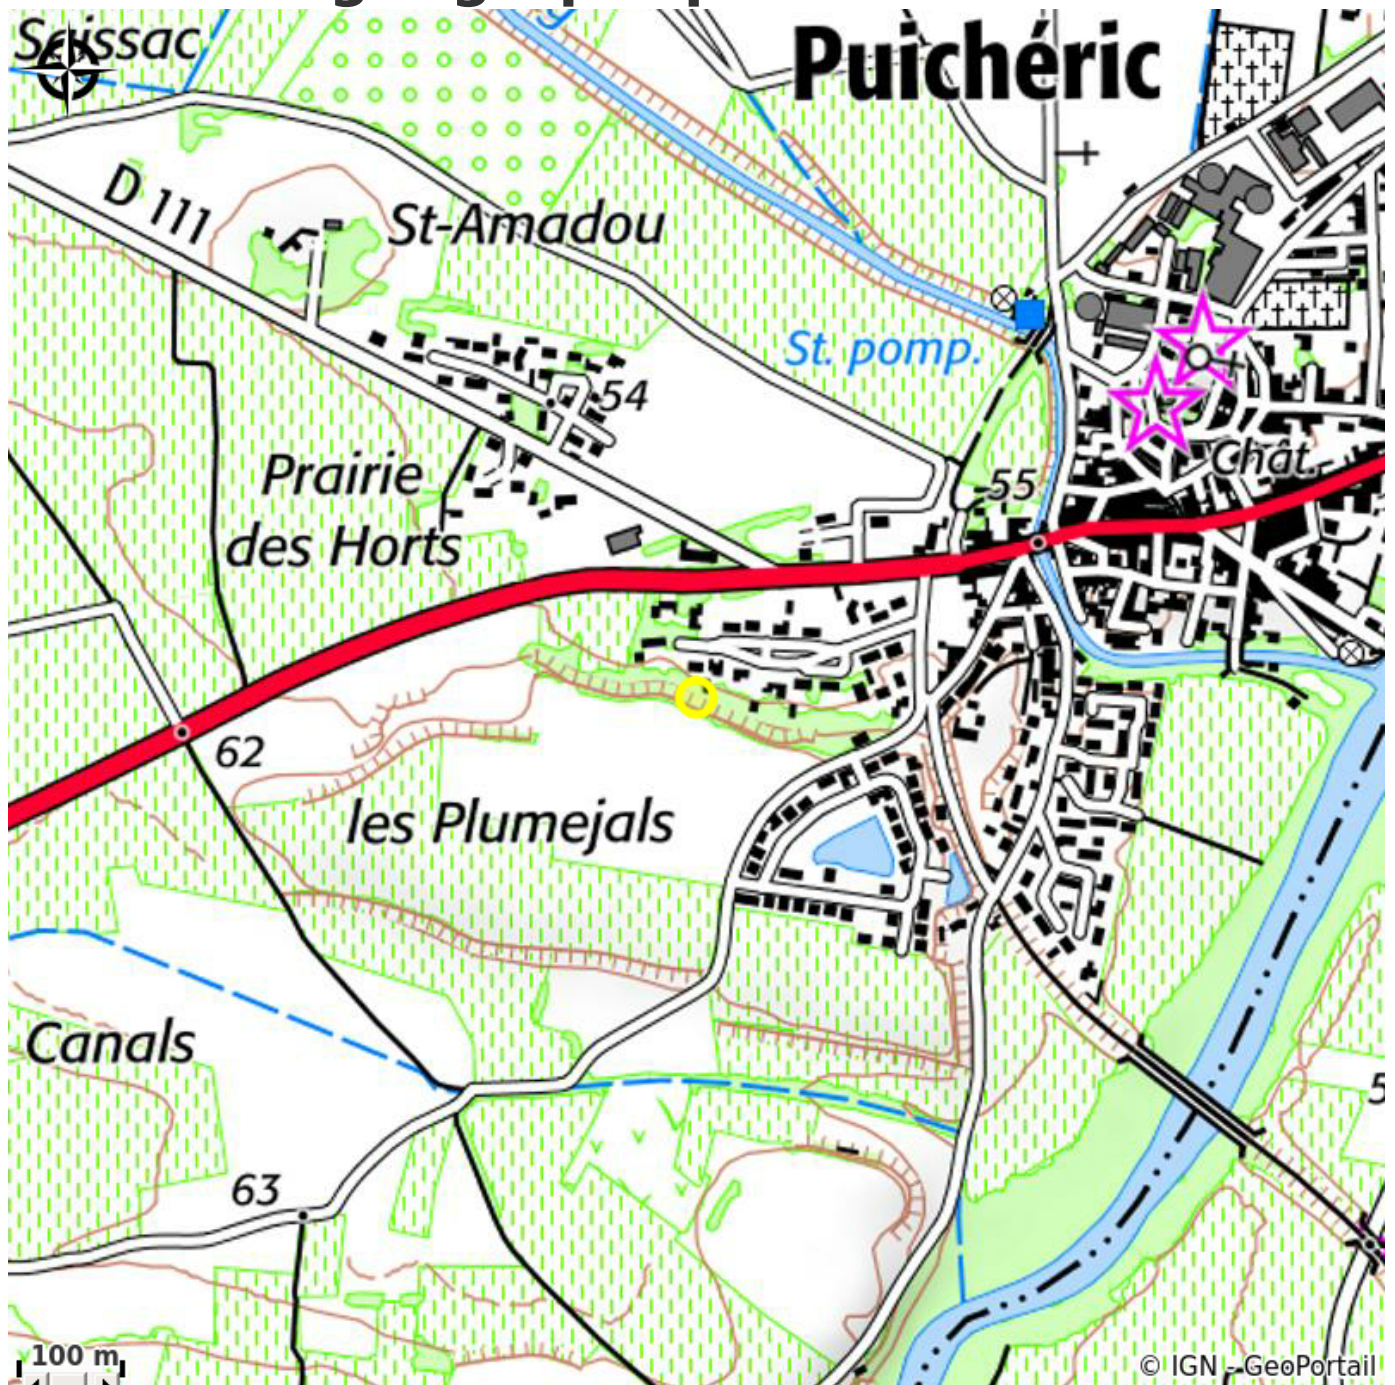

Situation géographique