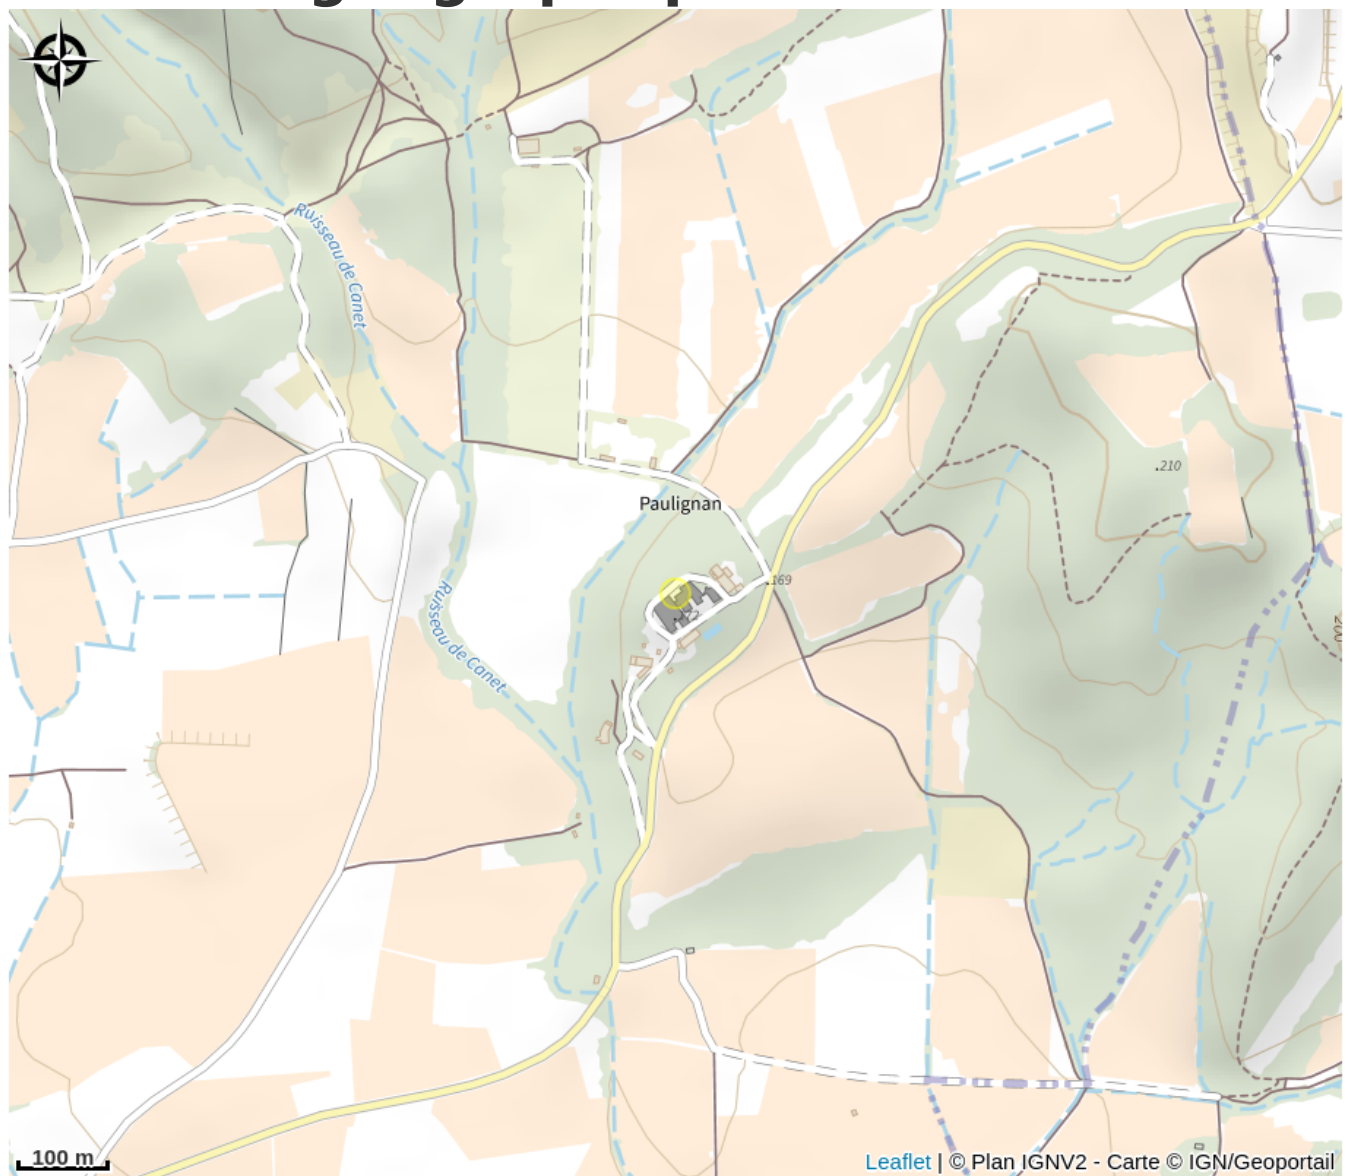

Situation géographique