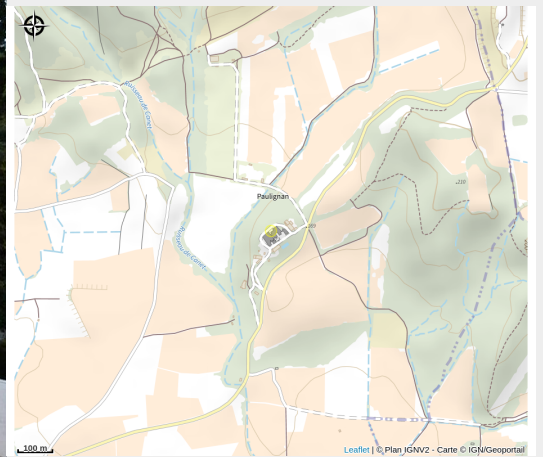

CHATEAU DE PAULIGNAN - LES GERANIUMS

Minervois

Crédit photo : CHATEAU PAULIGNAN PISCINE

5 marches pour accéder à un plain pied de 130 m², la maison est située derrière le château, ses 4 chambres donnent sur le parc. Piscine commune avec le château, parc, aire de pétanque, petite cour privée à l'abri des regards et salle de réception.

Infos pratiques

Categorie : Se loger

Type : Hébergement locatif

Description

5 marches pour accéder à un plain pied de 130 m², la maison est située derrière le château, ses 4 chambres donnent sur le parc. Piscine commune avec le château, parc, aire de pétanque, petite cour privée à l'abri des regards et salle de réception.