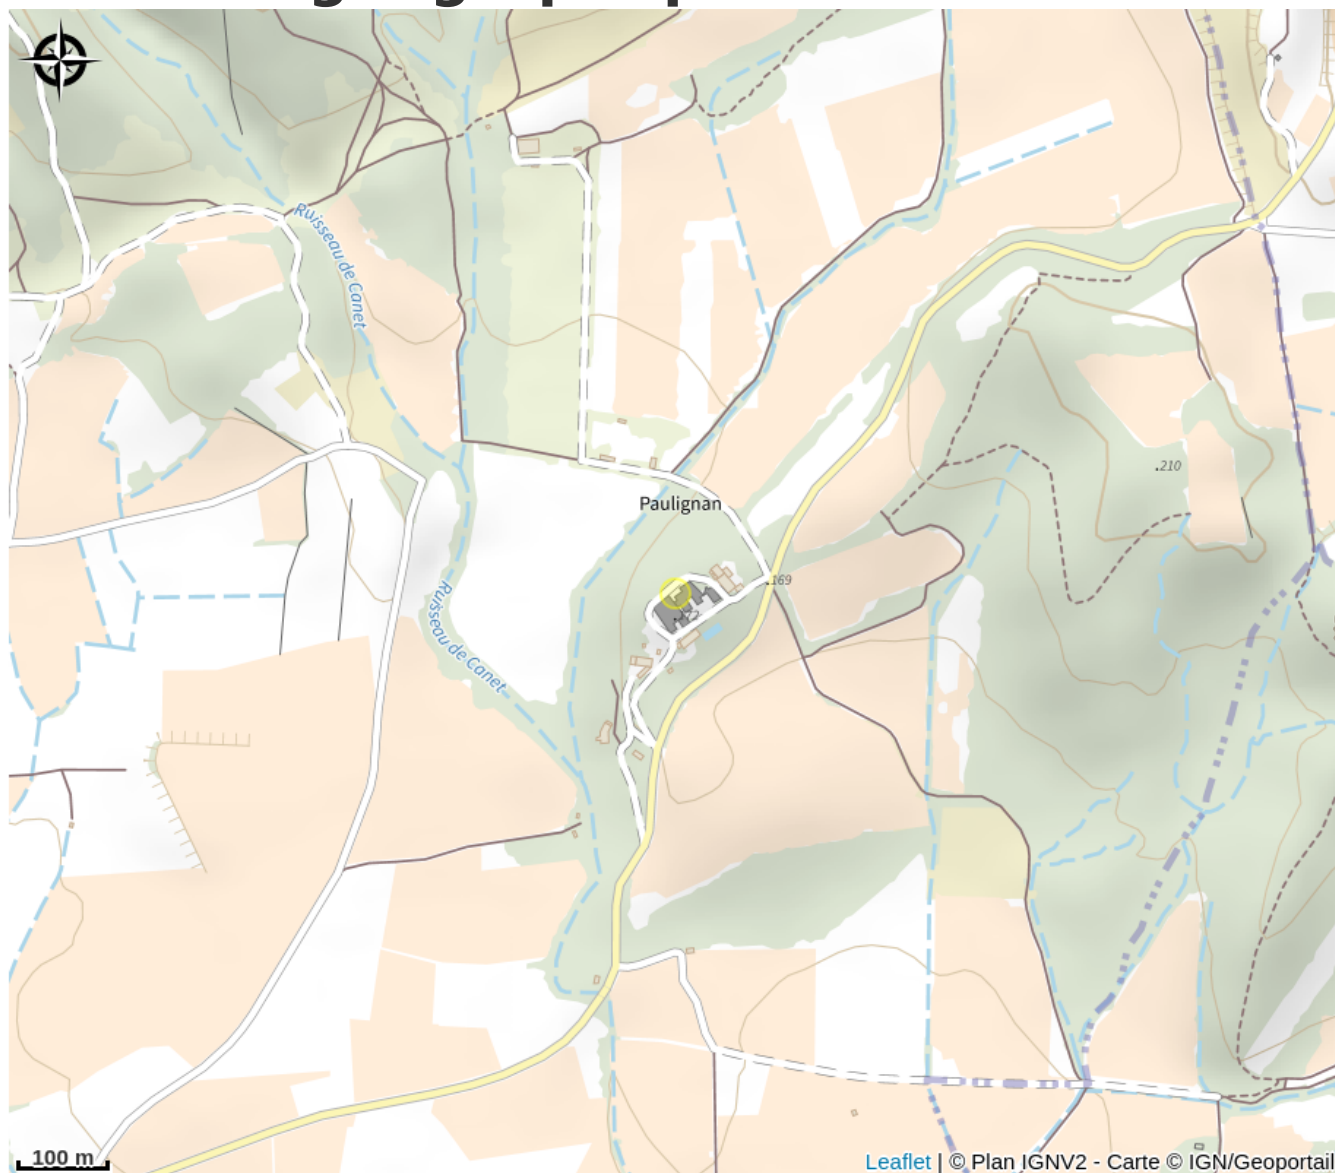

Situation géographique