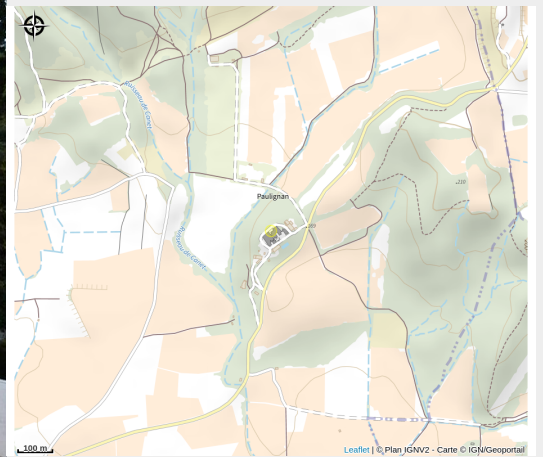

CHATEAU DE PAULIGNAN - LES GERANIUMS

Minervois

Crédit photo : CHATEAU PAULIGNAN PISCINE

5 marches pour accéder à un plain pied de 130 m², la maison est située derrière le château, ses 4 chambres donnent sur le parc. Piscine commune avec le château, parc, aire de pétanque, petite cour privée à l'abri des regards et salle de réception.

Infos pratiques

Categorie : Se loger

Type : Hébergement locatif

Description

5 marches pour accéder à un plain pied de 130 m², la maison est située derrière le château, ses 4 chambres donnent sur le parc. Piscine commune avec le château, parc, aire de pétanque, petite cour privée à l'abri des regards et salle de réception.