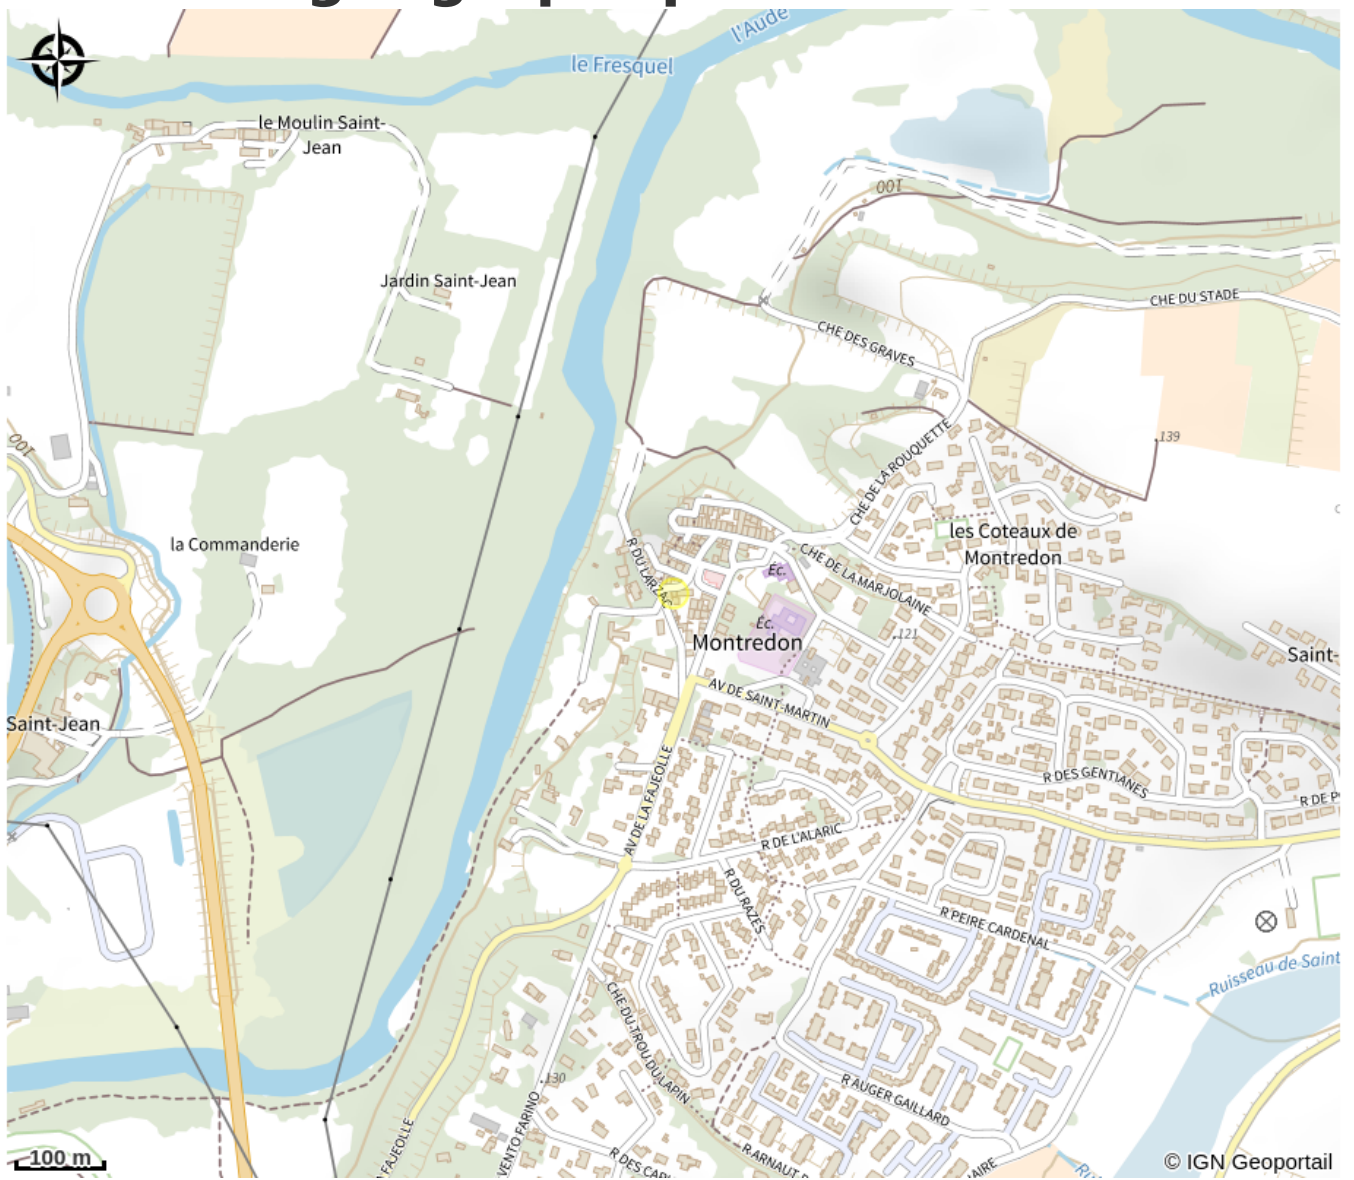

# GÎTE DU MULET

Canal du midi

Crédit photo : Le gîte du mulet\_1

*A 4 km de la Cité Médiévale et du centre ville, charmante maisonnette de village avec terrasse, complètement rénovée en matériaux écologiques sains.*

# Description

A 4 km de la Cité Médiévale et du centre ville, charmante maisonnette de village avec terrasse. Le gîte a été entièrement rénové avec des matériaux écologiques sains. Energie Enercoop, 100% renouvelable et équitable. Une piste cyclable partant du gîte, permet de relier à pied ou à vélo la ville et la Cité Médiévale par le bord du fleuve Aude.

# Situation géographique