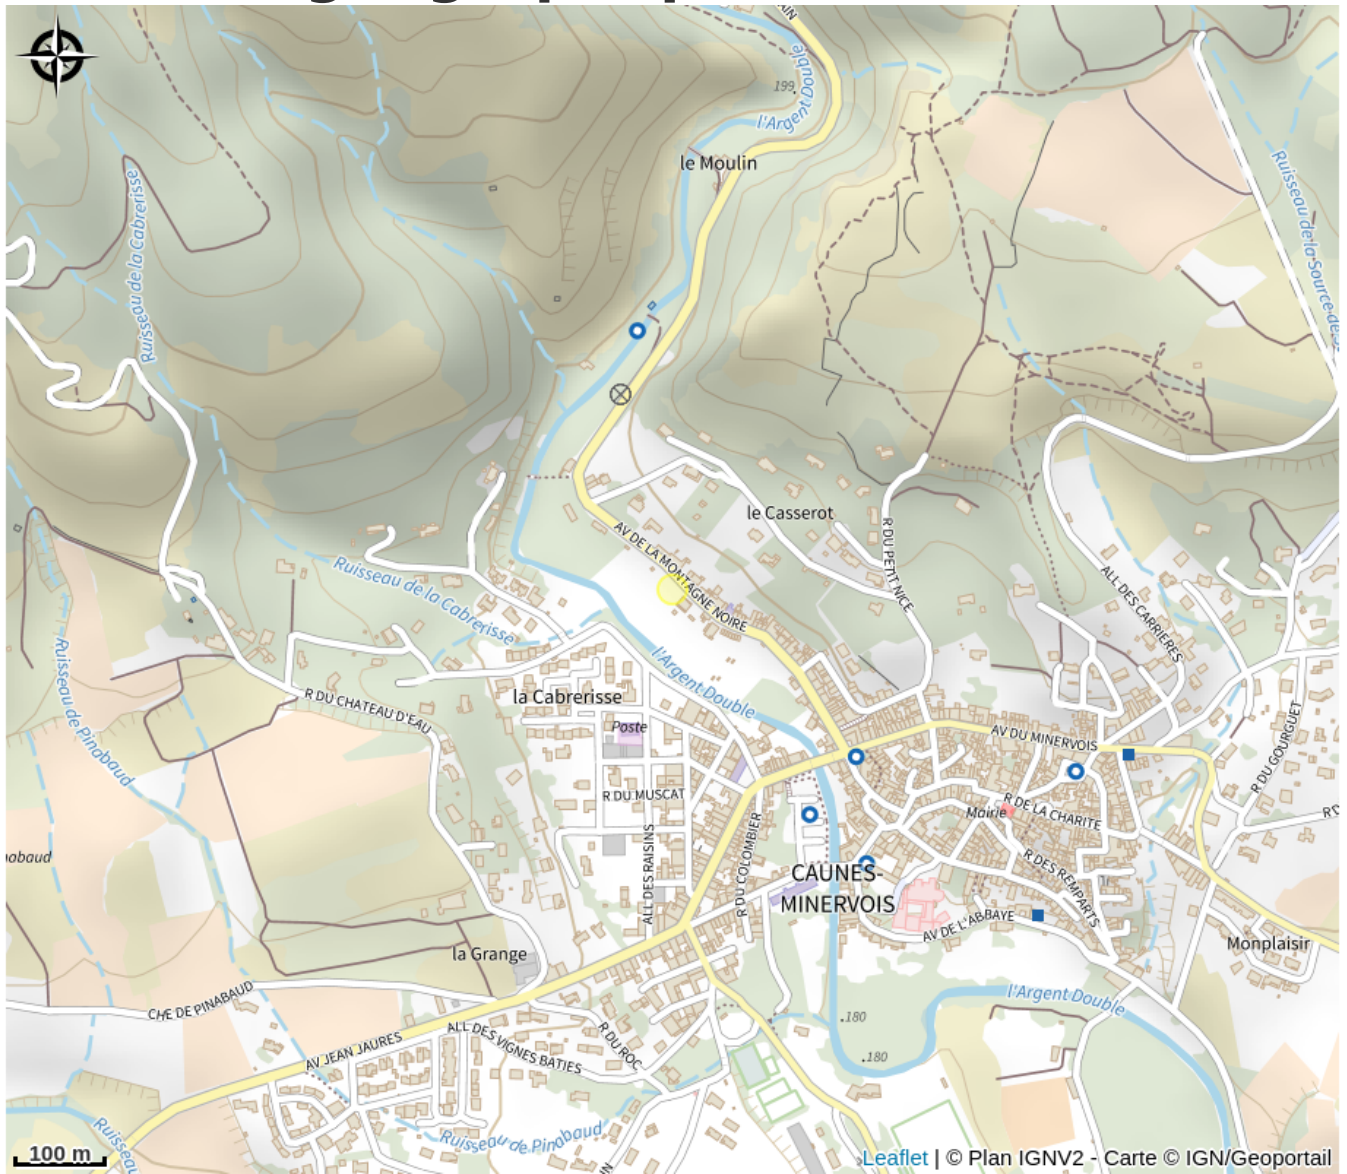

LA RIVIERE

Minervois

Infos pratiques

Categorie : Se loger

Type : Hébergement locatif

Description

ENSEMBLE DE MEUBLES DANS UN DOMAINE A 10 MIN DU VILLAGE

Situation géographique

Toutes les infos pratiques

Contact

Téléphone fixe :

+33 4 68 24 44 75

Adresse :

Au Pont Romain

Route de Citou

11160 CAUNES-MINERVOIS