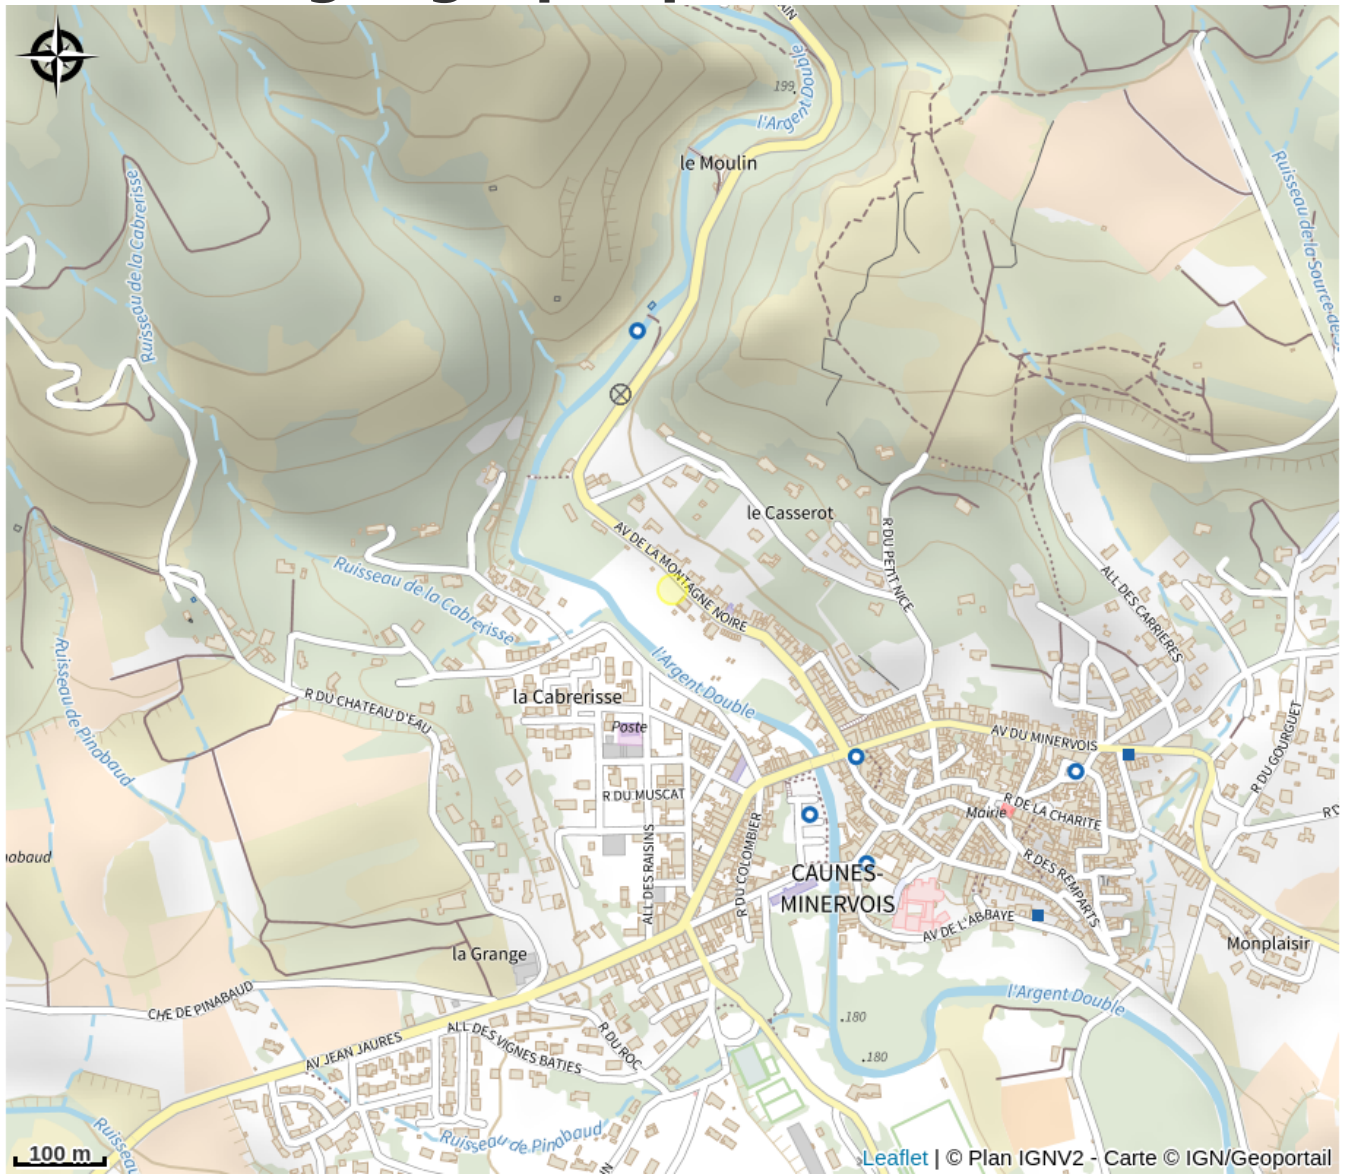

LA MONTAGNE

Minervois

Infos pratiques

Categorie : Se loger

Type : Hébergement locatif

Description

ENSEMBLE DE MEUBLES DANS UN DOMAINE A 10 MIN DU VILLAGE

Situation géographique

Toutes les infos pratiques

Contact

Téléphone fixe :

+33 4 68 24 44 75

Adresse :

Au Pont Romain

Route de Citou

11160 CAUNES-MINERVOIS