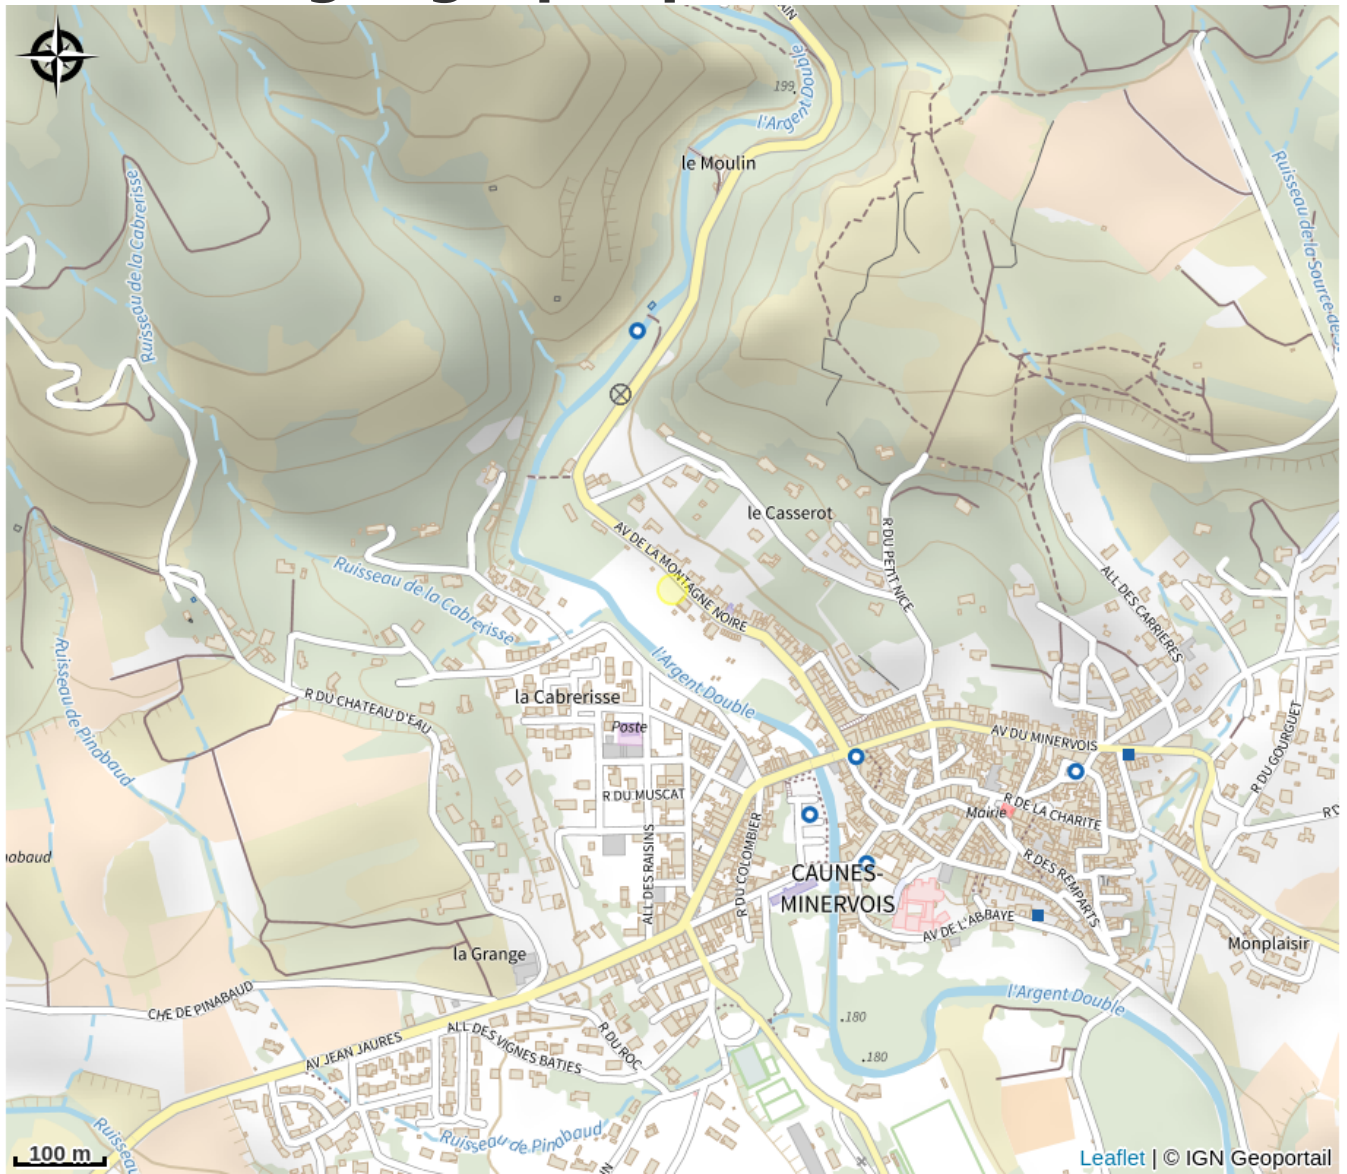

LA MONTAGNE

Minervois

Infos pratiques

Categorie : Se loger

Type : Hébergement locatif

Description

ENSEMBLE DE MEUBLES DANS UN DOMAINE A 10 MIN DU VILLAGE

Situation géographique

Toutes les infos pratiques

Contact

Téléphone fixe :

+33 4 68 24 44 75

Adresse :

Au Pont Romain

Route de Citou

11160 CAUNES-MINERVOIS