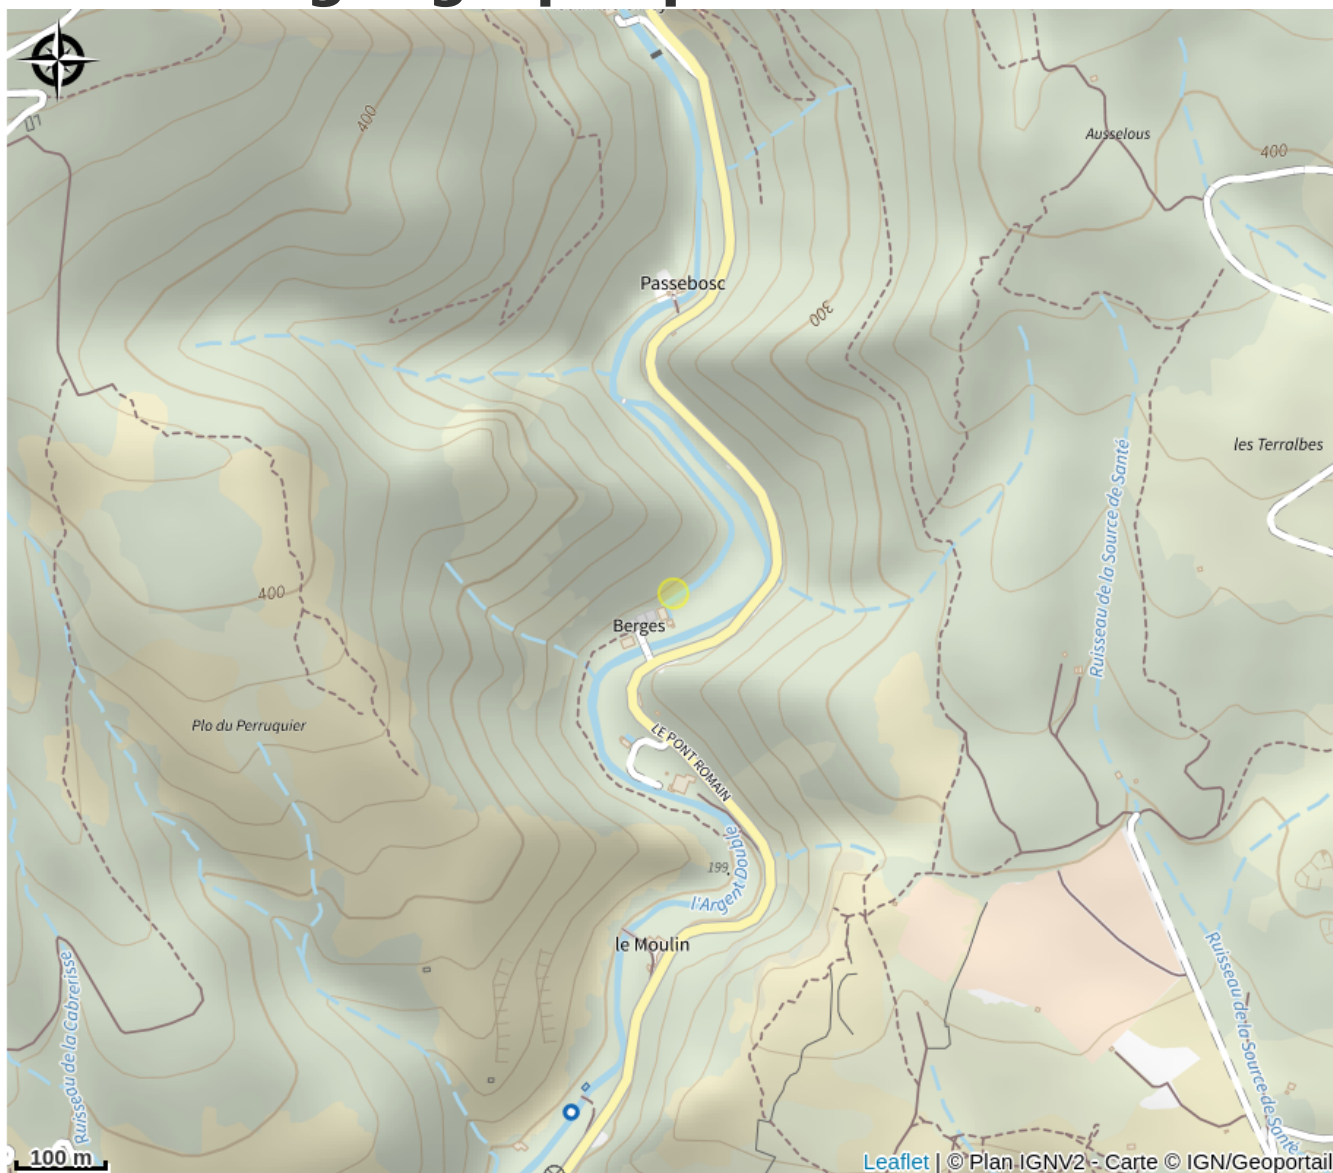

Situation géographique