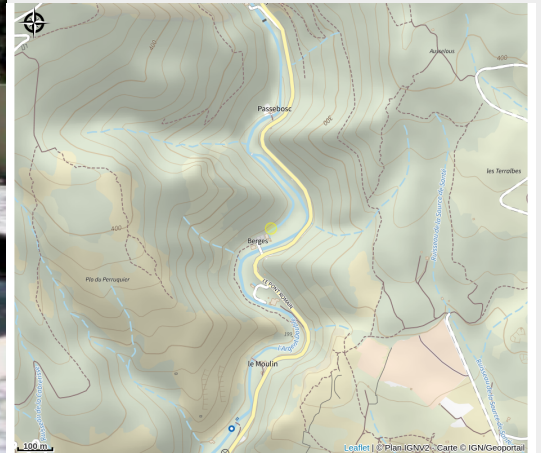

BERGES L'ARBOUSIER

Montagne Noire

Dans un cadre verdoyant, près du village, ensemble de meublés bien équipés dans une ancienne scierie de marbre. Piscine, jardin, prêt de vélos, atelier d'artistes. sur un domaine comptant plusieurs meublés (possibilité groupe)