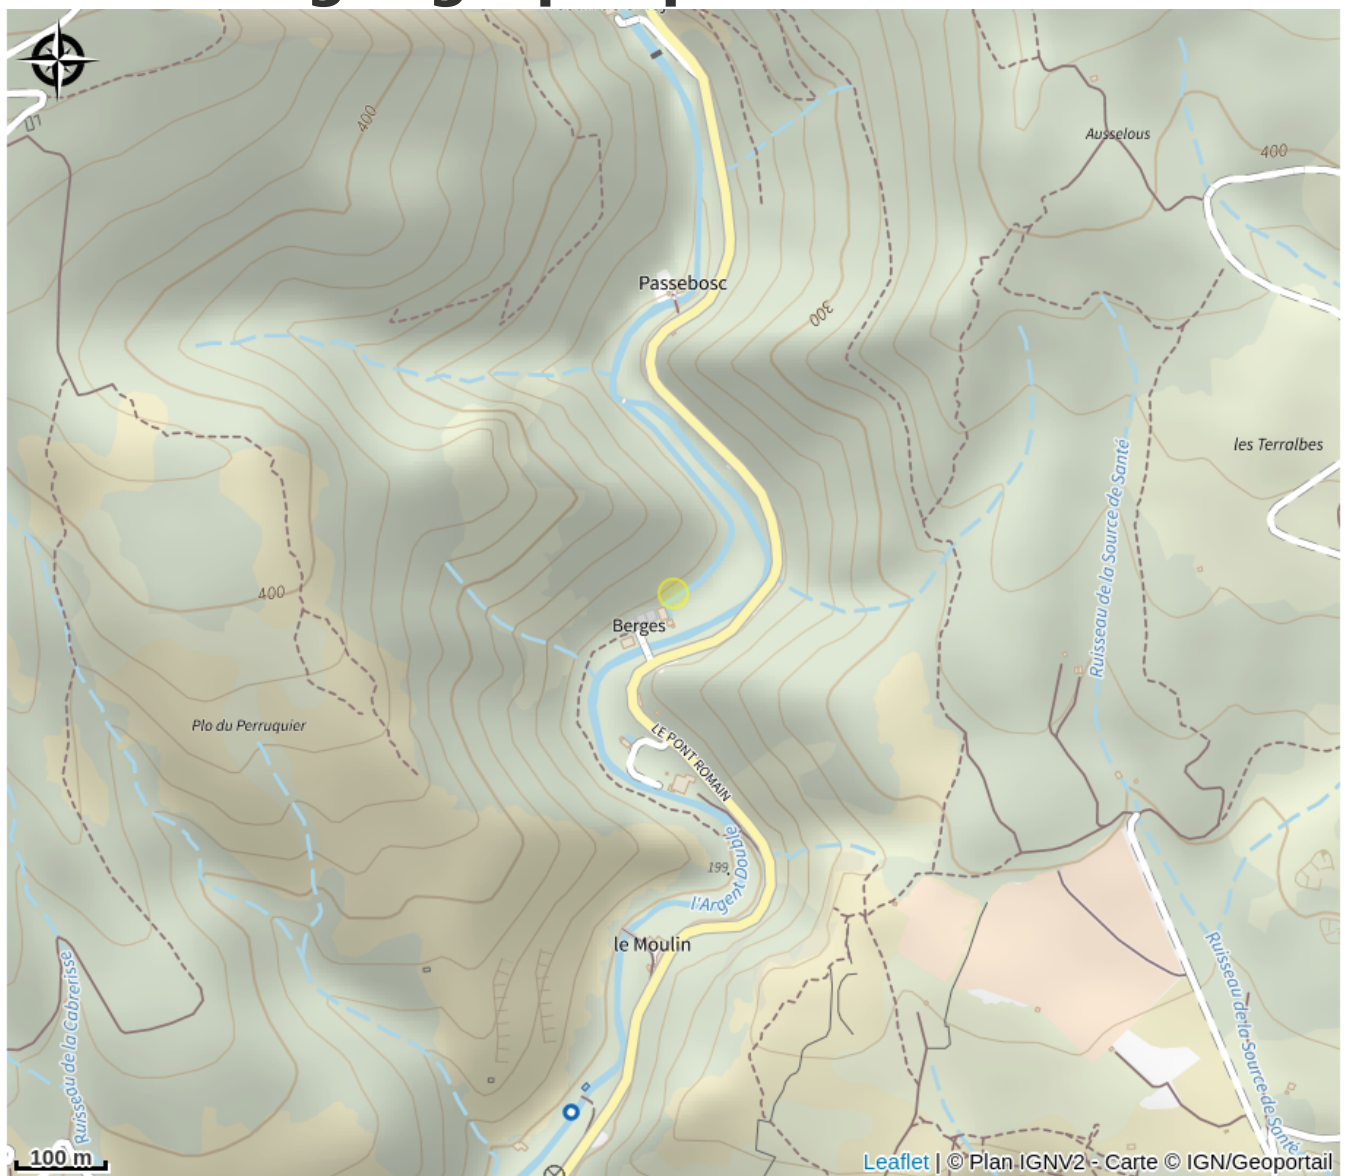

Situation géographique