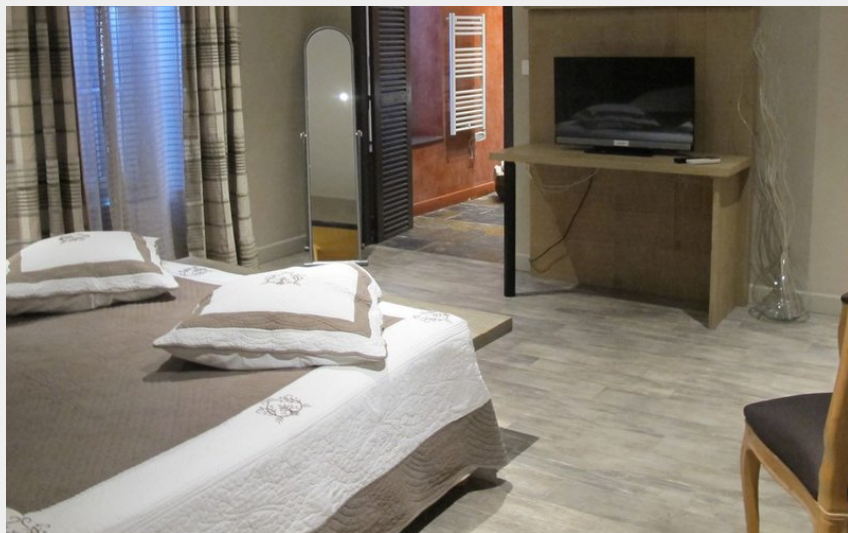

LA DEMEURE DU PAREUR

Cabardès

Crédit photo : DEMEURE DU PAREUR CHBRE A

Infos pratiques

Categorie : Se loger

Type : Hébergement locatif

Description

Demeure au coeur du village, avec 5 chambres de 2 à 4 personnes avec Sdb et WC privés à la décoration conçue avec soin pour allier charme et tranquillité Jardin, terrasse, salons et solariums. Accès wifi, bibliothèque, jeux de sociétés, jouets pour enfants à disposition Ouvert toute l'année Restaurant sur place "La Table du Pareur"