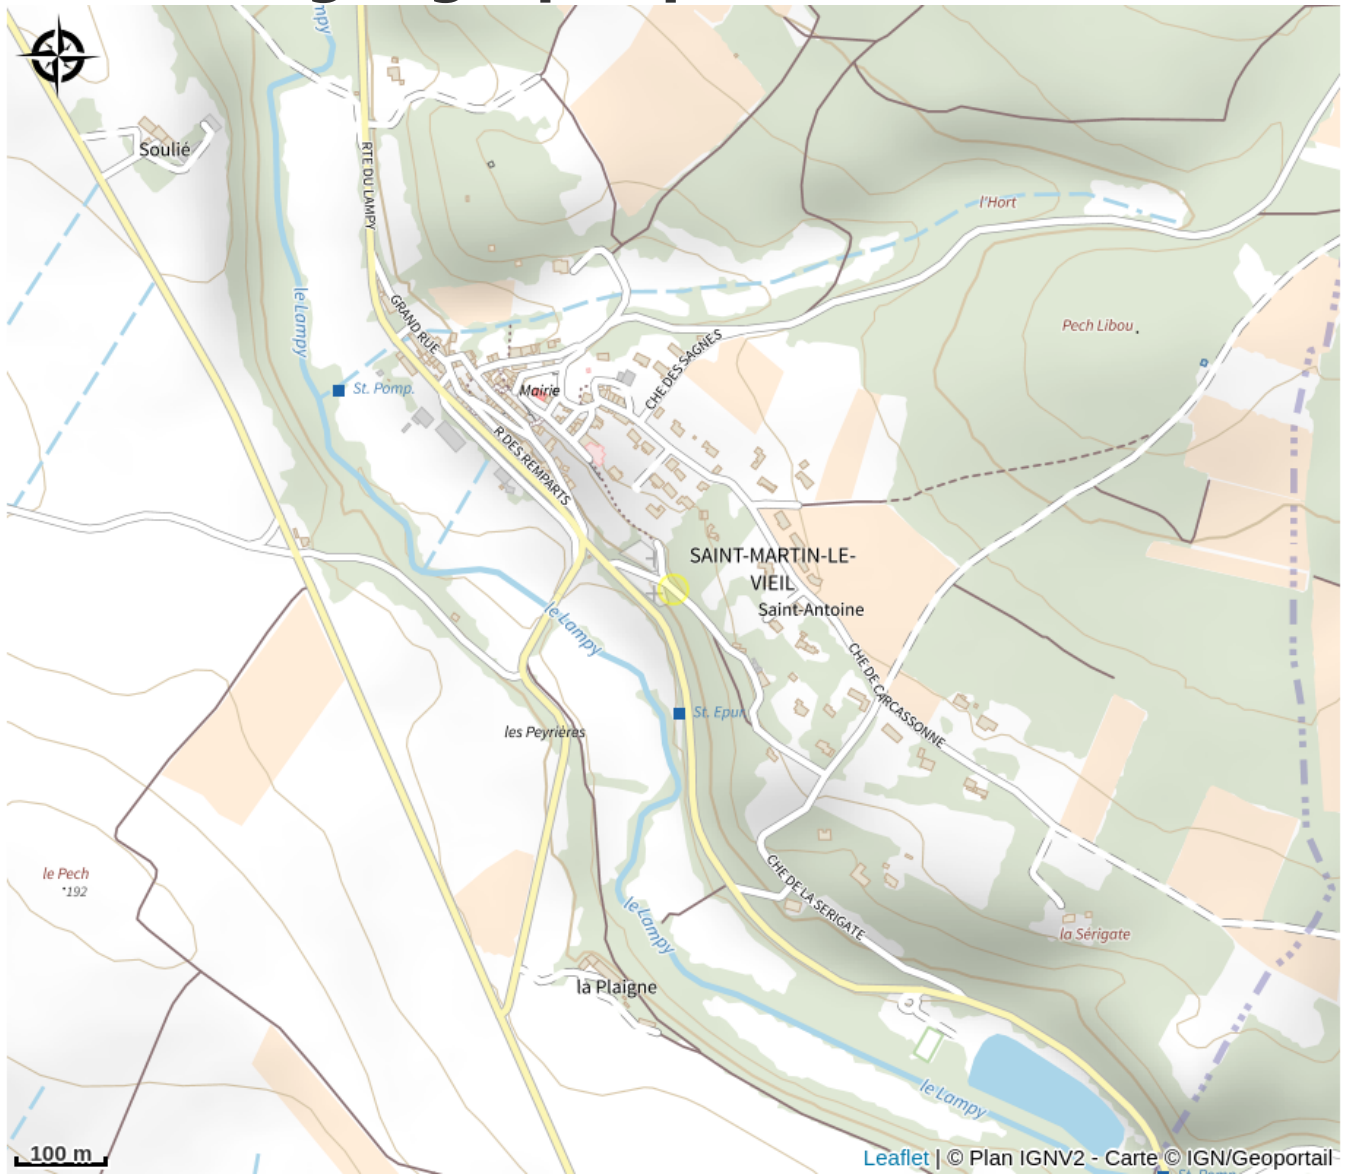

Situation géographique