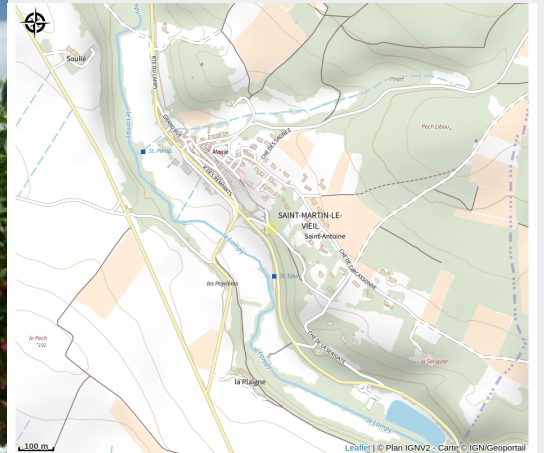

AU ROSIER

Cabardès

Petite maison mitoyenne avec climatisation réversible, très bien aménagée située à proximité du propriétaire avec piscine et jardin communs, partie privative, terrasse ombragée par tonnelle, jardinet, salon de jardin, barbecue, parking privé. Draps et linge de toilette fournis. Chaise et lit bébé à la demande. Piscine hors sol ouverte du 15/06 au 15/09.

Infos pratiques

Categorie : Se loger

Type : Hébergement locatif

Description

Petite maison mitoyenne avec climatisation réversible, très bien aménagée située à proximité du propriétaire avec piscine et jardin communs, partie privative, terrasse ombragée par tonnelle, jardinet, salon de jardin, barbecue. Coin cuisine USA équipé, combiné congélation, micro ondes multifonctions, lave vaisselle, séjour TV couleur, lecteur DVD, 1 chbre (1 lit 140), 1 chbre (1 lit 140), SdE lave linge, WC indépendant, parking privé. Draps et linge de toilette fournis. Chaise et lit bébé à la demande. Piscine hors sol ouverte du 15/06 au 15/09.