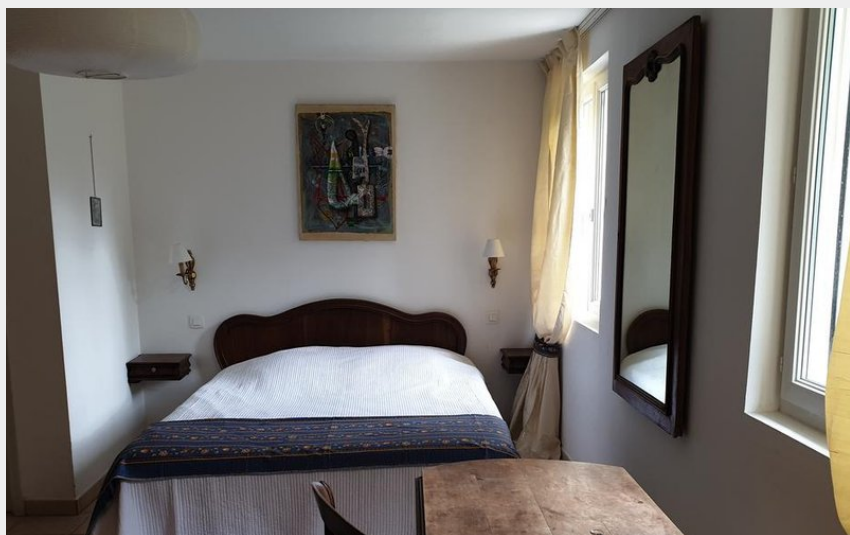

LA TUILERIE DE VILLELONGUE

Cabardès

Infos pratiques

Categorie : Se loger

Type : Hébergement locatif

Description

Située entre Montagne Noire et Pays Cathare, proche du Canal du Midi et à 30mn de la Cité médiévale de Carcassonne, les chambres d'hôtes du Domaine de Villelongue vous accueillent dans une petite vallée authentique et préservée. A "La Tuilerie", Anne, après 15 ans de vie à l'étranger, renoue avec ses origines pour réveiller la maison de famille. Avec sa petite vallée du Rossignol dédiée à l'agriculture biologique, ses vergers et son potager réhabilité, Anne nous prouve que sa maison est un paradis sauvage et à découvrir. Randonnées entre forêt et garrigue, ballade à vélo, ddéambulation à Montolieu, village du Livre (5km) ou concert de musique à l'Abbaye Cistercienne de Villelongue (500m à pied). Le lieu se prête à la détente et au farniente La Tuilerie, les 3 chambres, « Verger » et « Provençale » comportent un coin salon, idéal pour se détendre après une journée bien remplie. La chambre « Rossignol » elle est offerte aux familles et peut accueillir 4 personnes. Chaque chambre dispose d'une salle de bains privative. le linge et les articles de toilette ainsi qu'un sèche-cheveux sont fournis pour votre confort. La maison est par ailleurs dotée d'une connexion Wi-Fi gratuite et les animaux sont les bienvenus. La vie à la "Tuilerie" se ponctue du petit-déjeuner "bio" servi sur la terrasse ou dans la salle à manger familiale, des paniers pique-nique sont proposés pour vos excursions champêtres. A l'heure du couchant, on fait une halte sous le kiosque à rosier pour boire un bel apéritif ou si vous lui demander à l'avance, Anne vous cuisinera un dîner bio et/ou avec les produits de saison locaux. Vous avez accès à votre chambre avec une clef personnelle ainsi que celle de la maison si vous rentrez tardivement.