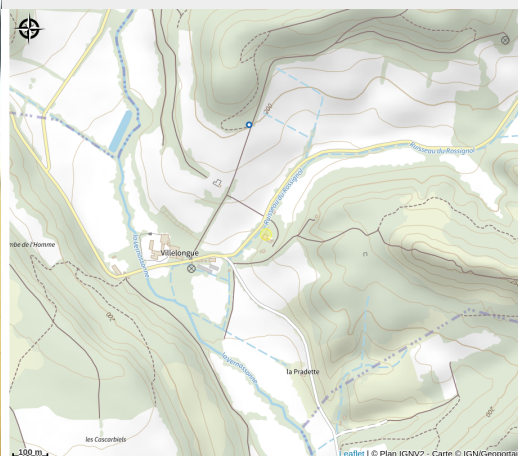

LA TUILERIE DE VILLELONGUE

Cabardès

Infos pratiques

Categorie : Se loger

Type : Hébergement locatif

Description

Située entre Montagne Noire et Pays Cathare, proche du Canal du Midi et à 30mn de la Cité médiévale de Carcassonne, les chambres d'hôtes du Domaine de Villelongue vous accueillent dans une petite vallée authentique et préservée. A "La Tuilerie", Anne, après 15 ans de vie à l'étranger, renoue avec ses origines pour réveiller la maison de famille. Avec sa petite vallée du Rossignol dédiée à l'agriculture biologique, ses vergers et son potager réhabilité, Anne nous prouve que sa maison est un paradis sauvage et à découvrir. Randonnées entre forêt et garrigue, ballade à vélo, ddéambulation à Montolieu, village du Livre (5km) ou concert de musique à l'Abbaye Cistercienne de Villelongue (500m à pied). Le lieu se prête à la détente et au farniente La Tuilerie, les 3 chambres, « Verger » et « Provençale » comportent un coin salon, idéal pour se détendre après une journée bien remplie. La chambre « Rossignol » elle est offerte aux familles et peut accueillir 4 personnes. Chaque chambre dispose d'une salle de bains privative. le linge et les articles de toilette ainsi qu'un sèche-cheveux sont fournis pour votre confort. La maison est par ailleurs dotée d'une connexion Wi-Fi gratuite et les animaux sont les bienvenus. La vie à la "Tuilerie" se ponctue du petit-déjeuner "bio" servi sur la terrasse ou dans la salle à manger familiale, des paniers pique-nique sont proposés pour vos excursions champêtres. A l'heure du couchant, on fait une halte sous le kiosque à rosier pour boire un bel apéritif ou si vous lui demander à l'avance, Anne vous cuisinera un dîner bio et/ou avec les produits de saison locaux. Vous avez accès à votre chambre avec une clef personnelle ainsi que celle de la maison si vous rentrez tardivement.