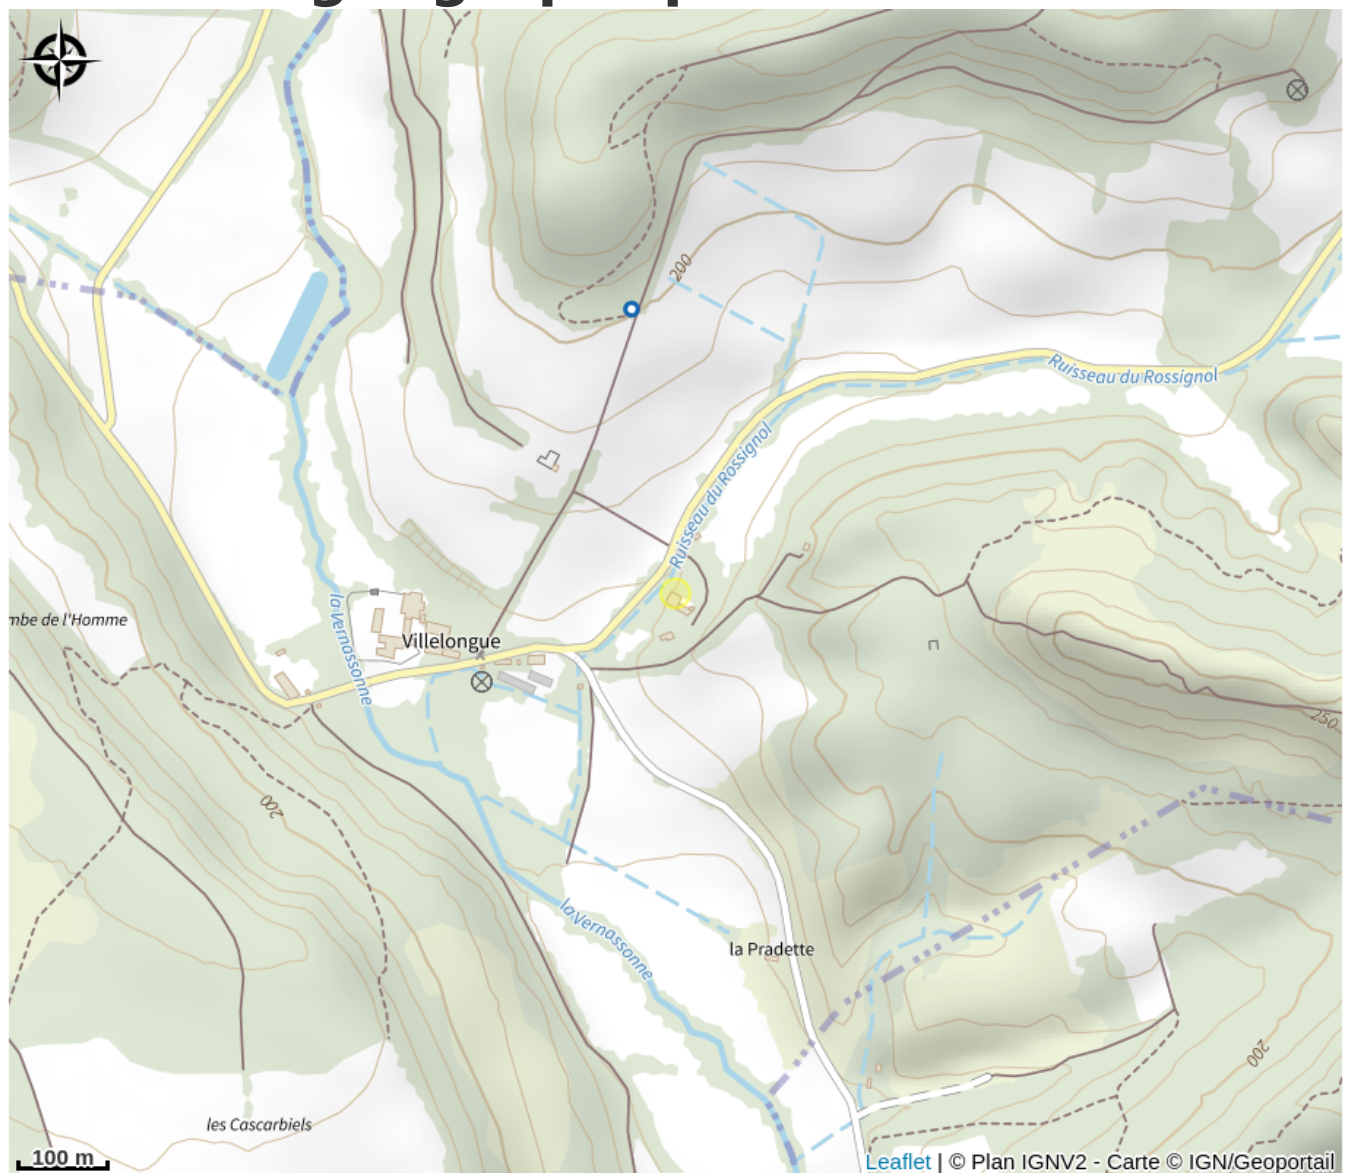

Situation géographique